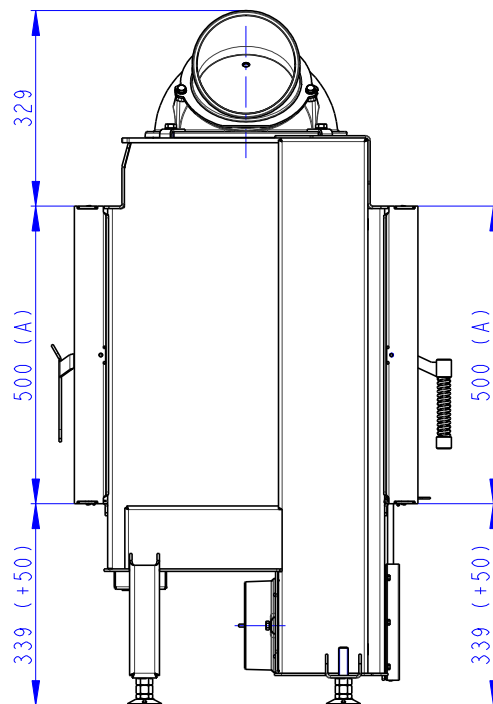

Rozměry v mm
Maße in mm
Dimensions in mm

Dynamic B 3g 38.50.01

170 kg

- (A) Zastavbovy rozmer / Baumaße / In-built dimension
- (C) Centralni privod vzduchu / Central air inlet / Zentralluftzufuhr
- (L) Volna plocha proskleni / Free glass area / Freie Glassichtfläche

Rozmery v mm
 Maße in mm
 Dimensions in mm

Dynamic B 3g 38.50.01
 D3 KPL 180

177 kg

(A) Zastavbovy rozmer / Baumaße / In-built dimension
 (C) Centralni privod vzduchu / Central air inlet / Zentralluftzufuhr

Rozmery v mm
 Maße in mm
 Dimensions in mm

Dynamic B 3g 38.50.01
 + D3 PR 200

178 kg

(A) Zastavbovy rozmer / Baumaße / In-built dimension
 (C) Centralni privod vzduchu / Central air inlet / Zentralluftzufuhr

Rozmery v mm
 Maße in mm
 Dimensions in mm

Dynamic B 3g 38.50.01
 + D3 PR 200 + AKKUM KV 08B
 486 kg

(A) Zastavbovy rozmer / Baumaße / In-built dimension
 (C) Centralni privod vzduchu / Central air inlet / Zentralluftzufuhr