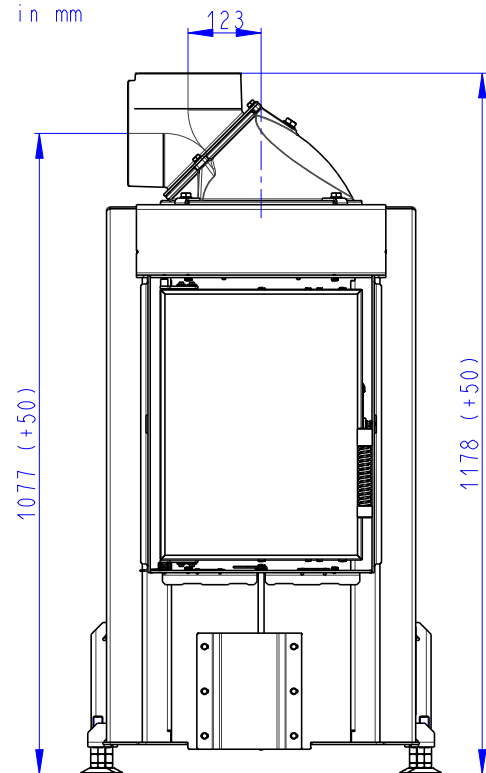

Rozměry v mm
Maße in mm
Dimensions in mm

Dynamic B 3g 38.50.01

170 kg

- (A) Zastavbovy rozmer / Baumaße / In-built dimension
- (C) Centralni privod vzduchu / Central air inlet / Zentralluftzufuhr
- (L) Volna plocha proskleni / Free glass area / Freie Glassichtfläche

Rozmery v mm
 Maße in mm
 Dimensions in mm

Dynamic B 3g 38.50.01
 D3 KPL 180

177 kg

(A) Zastavbovy rozmer / Baumaße / In-built dimension
 (C) Centralni privod vzduchu / Central air inlet / Zentralluftzufuhr

Rozmery v mm
 Maße in mm
 Dimensions in mm

Dynamic B 3g 38.50.01
 + D3 PR 200

178 kg

(A) Zastavbovy rozmer / Baumaße / In-built dimension
 (C) Centralni privod vzduchu / Central air inlet / Zentralluftzufuhr

Rozmery v mm
 Maße in mm
 Dimensions in mm

Dynamic B 3g 38.50.01
 + D3 PR 200 + AKKUM KV 08B
 486 kg

(A) Zastavbovy rozmer / Baumaße / In-built dimension
 (C) Centralni privod vzduchu / Central air inlet / Zentralluftzufuhr