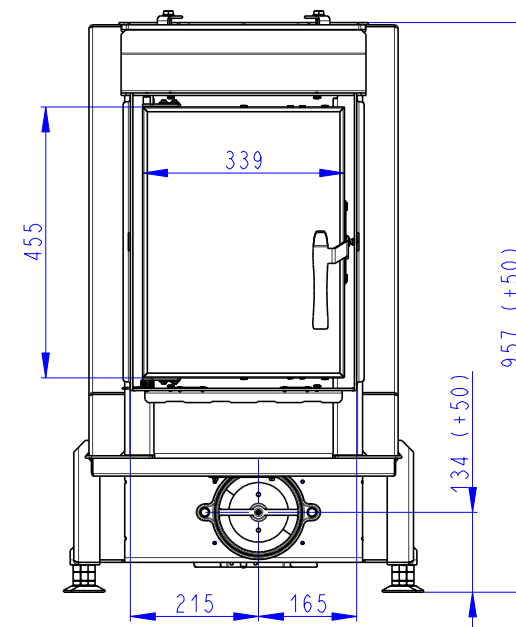

Rozměry v mm
Maße in mm
Dimensions in mm

Dynamic B 3g 38.50.01

170 kg

- (A) Zastavbovy rozmer / Baumaße / In-built dimension
- (C) Centralni privod vzduchu / Central air inlet / Zentralluftzufuhr
- (L) Volna plocha proskleni / Free glass area / Freie Glassichtfläche

Rozmery v mm
 Maße in mm
 Dimensions in mm

Dynamic B 3g 38.50.01
 D3 KPL 180

177 kg

(A) Zastavbovy rozmer / Baumaße / In-built dimension
 (C) Centralni privod vzduchu / Central air inlet / Zentralluftzufuhr

Rozmery v mm
 Maße in mm
 Dimensions in mm

Dynamic B 3g 38.50.01
 + D3 PR 200

178 kg

(A) Zastavbovy rozmer / Baumaße / In-built dimension
 (C) Centralni privod vzduchu / Central air inlet / Zentralluftzufuhr

Rozmery v mm
 Maße in mm
 Dimensions in mm

Dynamic B 3g 38.50.01
 + D3 PR 200 + AKKUM KV 08B
 486 kg

(A) Zastavbovy rozmer / Baumaße / In-built dimension
 (C) Centralni privod vzduchu / Central air inlet / Zentralluftzufuhr