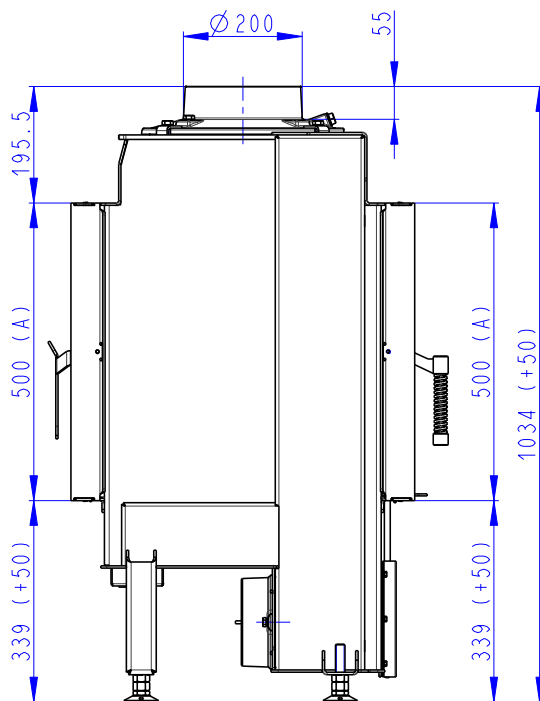

Rozměry v mm
Maße in mm
Dimensions in mm

Dynamic B 3g 38.50.01

170 kg

- (A) Zastavbovy rozmer / Baumaße / In-built dimension
- (C) Centralni privod vzduchu / Central air inlet / Zentralluftzufuhr
- (L) Volna plocha proskleni / Free glass area / Freie Glassichtfläche

Rozmery v mm
 Maße in mm
 Dimensions in mm

Dynamic B 3g 38.50.01
 D3 KPL 180

177 kg

(A) Zastavbovy rozmer / Baumaße / In-built dimension
 (C) Centralni privod vzduchu / Central air inlet / Zentralluftzufuhr

Rozmery v mm
 Maße in mm
 Dimensions in mm

Dynamic B 3g 38.50.01
 + D3 PR 200

178 kg

(A) Zastavbovy rozmer / Baumaße / In-built dimension
 (C) Centralni privod vzduchu / Central air inlet / Zentralluftzufuhr

Rozmery v mm
 Maße in mm
 Dimensions in mm

Dynamic B 3g 38.50.01
 + D3 PR 200 + AKKUM KV 08B
 486 kg

(A) Zastavbovy rozmer / Baumaße / In-built dimension
 (C) Centralni privod vzduchu / Central air inlet / Zentralluftzufuhr