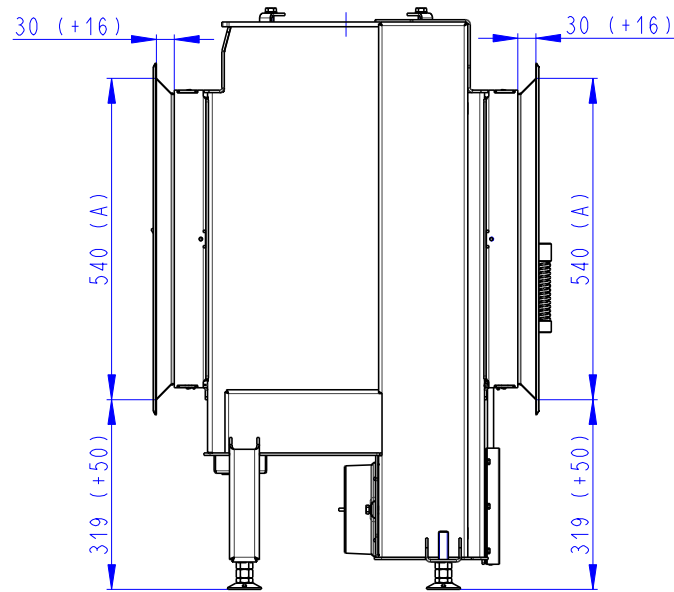

Rozmery v mm
 Maße in mm
 Dimensions in mm

Dynamic B 3g 38.50.01
 + D3 PR 200 + AKKUM KV 08B
 486 kg

(A) Zastavbovy rozmer / Baumaße / In-built dimension
 (C) Centralni privod vzduchu / Central air inlet / Zentralluftzufuhr

Rozměry v mm
Maße in mm
Dimensions in mm

Dynamic B 3g 38.50.01
+ D3 VY01

214 kg

(A) Zastavbovy rozmer / Baumaße / In-built dimension
(C) Centralni privod vzduchu / Central air inlet / Zentralluftzufuhr

Rozměry v mm
Maße in mm
Dimensions in mm

Dynamic B 3g 38.50.01
+ 2 x D3F RAM 04

(A) Zastavbovy rozmer / Baumaße / In-built dimension
(C) Centralni privod vzduchu / Central air inlet / Zentralluftzufuhr

Rozměry v mm
 Maße in mm
 Dimensions in mm

Dynamic B 3g 38.50.01
 + 2 x D3F RAM 06

(A) Zastavbovy rozmer / Baumaße / In-built dimension
 (C) Centralni privod vzduchu / Central air inlet / Zentralluftzufuhr

Rozmery v mm
Maße in mm
Dimensions in mm