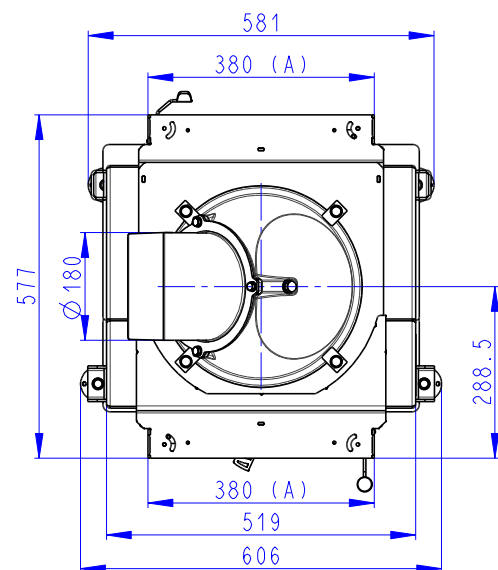

Rozměry v mm
Maße in mm
Dimensions in mm

Dynamic B 3g 38.50.01

170 kg

- (A) Zastavbovy rozmer / Baumaße / In-built dimension
- (C) Centralni privod vzduchu / Central air inlet / Zentralluftzufuhr
- (L) Volna plocha proskleni / Free glass area / Freie Glassichtfläche

Rozmery v mm
 Maße in mm
 Dimensions in mm

Dynamic B 3g 38.50.01
 D3 KPL 180

177 kg

(A) Zastavbovy rozmer / Baumaße / In-built dimension
 (C) Centralni privod vzduchu / Central air inlet / Zentralluftzufuhr

Rozmery v mm
 Maße in mm
 Dimensions in mm

Dynamic B 3g 38.50.01
 + D3 PR 200

178 kg

(A) Zastavbovy rozmer / Baumaße / In-built dimension
 (C) Centralni privod vzduchu / Central air inlet / Zentralluftzufuhr

Rozmery v mm
 Maße in mm
 Dimensions in mm

Dynamic B 3g 38.50.01
 + D3 PR 200 + AKKUM KV 08B
 486 kg

(A) Zastavbovy rozmer / Baumaße / In-built dimension
 (C) Centralni privod vzduchu / Central air inlet / Zentralluftzufuhr