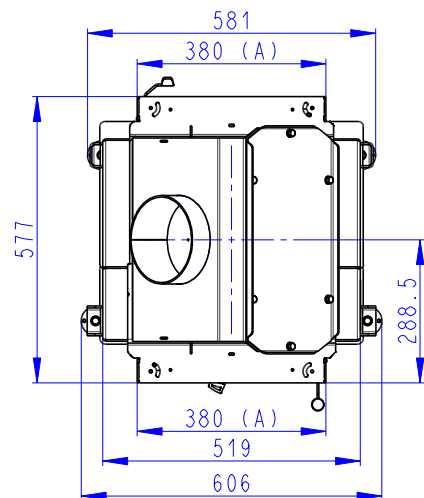

Rozmery v mm
 Maße in mm
 Dimensions in mm

Dynamic B 3g 38.50.01
 + D3 PR 200

178 kg

(A) Zastavbovy rozmer / Baumaße / In-built dimension
 (C) Centralni privod vzduchu / Central air inlet / Zentralluftzufuhr

Rozmery v mm
 Maße in mm
 Dimensions in mm

Dynamic B 3g 38.50.01
 + D3 PR 200 + AKKUM KV 08B
 486 kg

(A) Zastavbovy rozmer / Baumaße / In-built dimension
 (C) Centralni privod vzduchu / Central air inlet / Zentralluftzufuhr

Rozměry v mm
Maße in mm
Dimensions in mm

Dynamic B 3g 38.50.01
+ D3 VY01

214 kg

(A) Zastavbovy rozmer / Baumaße / In-built dimension
(C) Centralni privod vzduchu / Central air inlet / Zentralluftzufuhr

Rozměry v mm
Maße in mm
Dimensions in mm

Dynamic B 3g 38.50.01
+ 2 x D3F RAM 04

(A) Zastavbovy rozmer / Baumaße / In-built dimension
(C) Centralni privod vzduchu / Central air inlet / Zentralluftzufuhr

Rozměry v mm
 Maße in mm
 Dimensions in mm