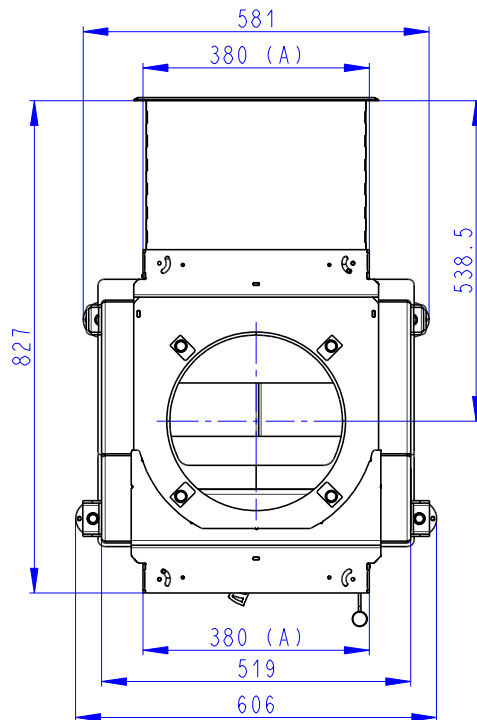

Rozmery v mm
Maße in mm
Dimensions in mm

Dynamic B 3g 38.50.01
+ DB3F RAM01

(A) Zastavbovy rozmer / Baumaße / In-built dimension
(C) Centralni privod vzduchu / Central air inlet / Zentralluftzufuhr