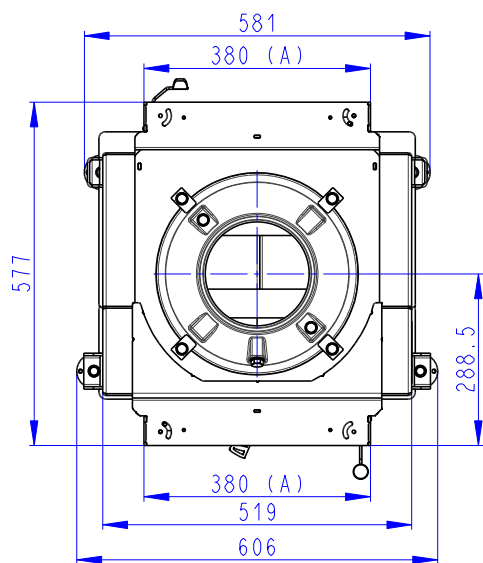

Rozmery v mm
 Maße in mm
 Dimensions in mm

Dynamic B 3g 38.50.01
 D3 KPL 180

177 kg

(A) Zastavbovy rozmer / Baumaße / In-built dimension
 (C) Centralni privod vzduchu / Central air inlet / Zentralluftzufuhr

Rozmery v mm
 Maße in mm
 Dimensions in mm

Dynamic B 3g 38.50.01
 + D3 PR 200

178 kg

(A) Zastavbovy rozmer / Baumaße / In-built dimension
 (C) Centralni privod vzduchu / Central air inlet / Zentralluftzufuhr

Rozmery v mm
 Maße in mm
 Dimensions in mm

Dynamic B 3g 38.50.01
 + D3 PR 200 + AKKUM KV 08B
 486 kg

(A) Zastavbovy rozmer / Baumaße / In-built dimension
 (C) Centralni privod vzduchu / Central air inlet / Zentralluftzufuhr

Rozměry v mm
Maße in mm
Dimensions in mm

Dynamic B 3g 38.50.01
+ D3 VY01

214 kg

(A) Zastavbovy rozmer / Baumaße / In-built dimension
(C) Centralni privod vzduchu / Central air inlet / Zentralluftzufuhr

Rozměry v mm
Maße in mm
Dimensions in mm