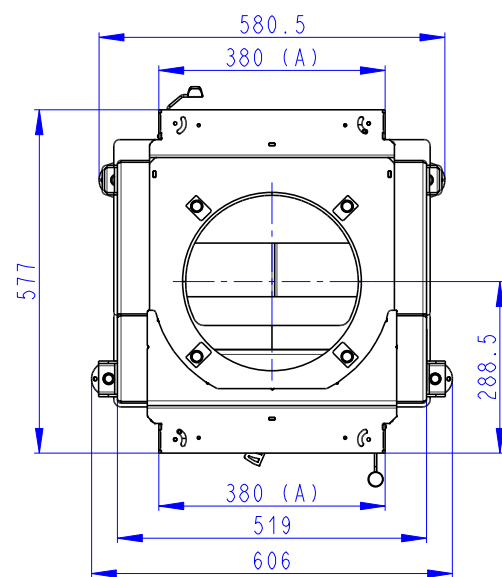

Rozměry v mm
Maße in mm
Dimensions in mm

Dynamic B 3g 38.50.01

170 kg

- (A) Zastavbovy rozmer / Baumaße / In-built dimension
- (C) Centralni privod vzduchu / Central air inlet / Zentralluftzufuhr
- (L) Volna plocha proskleni / Free glass area / Freie Glassichtfläche

Rozmery v mm
 Maße in mm
 Dimensions in mm

Dynamic B 3g 38.50.01
 D3 KPL 180

177 kg

(A) Zastavbovy rozmer / Baumaße / In-built dimension
 (C) Centralni privod vzduchu / Central air inlet / Zentralluftzufuhr

Rozmery v mm
 Maße in mm
 Dimensions in mm

Dynamic B 3g 38.50.01
 + D3 PR 200

178 kg

(A) Zastavbovy rozmer / Baumaße / In-built dimension
 (C) Centralni privod vzduchu / Central air inlet / Zentralluftzufuhr

Rozmery v mm
 Maße in mm
 Dimensions in mm

Dynamic B 3g 38.50.01
 + D3 PR 200 + AKKUM KV 08B
 486 kg

(A) Zastavbovy rozmer / Baumaße / In-built dimension
 (C) Centralni privod vzduchu / Central air inlet / Zentralluftzufuhr