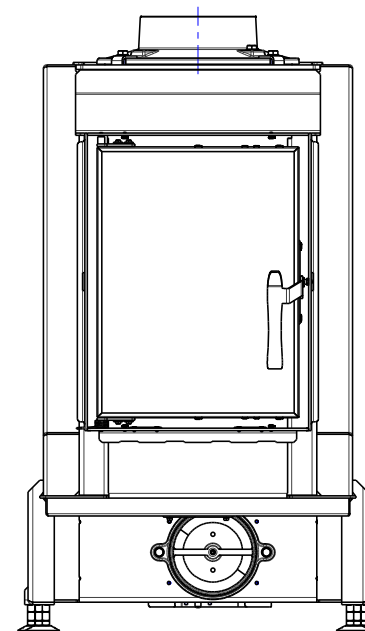

Rozměry v mm
Maße in mm
Dimensions in mm

Dynamic B 3g 38.50.01

170 kg

- (A) Zastavbovy rozmer / Baumaße / In-built dimension
- (C) Centralni privod vzduchu / Central air inlet / Zentralluftzufuhr
- (L) Volna plocha proskleni / Free glass area / Freie Glassichtfläche

Rozmery v mm
 Maße in mm
 Dimensions in mm

Dynamic B 3g 38.50.01
 D3 KPL 180

177 kg

(A) Zastavbovy rozmer / Baumaße / In-built dimension
 (C) Centralni privod vzduchu / Central air inlet / Zentralluftzufuhr

Rozmery v mm
 Maße in mm
 Dimensions in mm

Dynamic B 3g 38.50.01
 + D3 PR 200

178 kg

(A) Zastavbovy rozmer / Baumaße / In-built dimension
 (C) Centralni privod vzduchu / Central air inlet / Zentralluftzufuhr

Rozmery v mm
 Maße in mm
 Dimensions in mm

Dynamic B 3g 38.50.01
 + D3 PR 200 + AKKUM KV 08B
 486 kg

(A) Zastavbovy rozmer / Baumaße / In-built dimension
 (C) Centralni privod vzduchu / Central air inlet / Zentralluftzufuhr