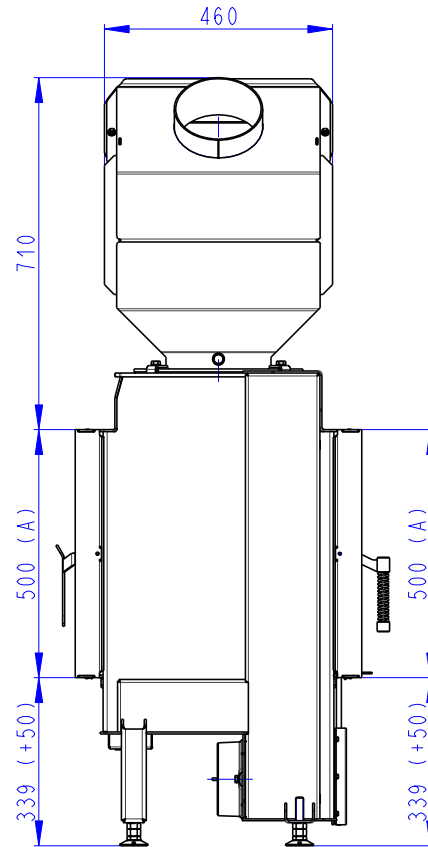

Rozmery v mm
 Maße in mm
 Dimensions in mm

Dynamic B 3g 38.50.01
 + D3 PR 200

178 kg

(A) Zastavbovy rozmer / Baumaße / In-built dimension
 (C) Centralni privod vzduchu / Central air inlet / Zentralluftzufuhr

Rozmery v mm
 Maße in mm
 Dimensions in mm

Dynamic B 3g 38.50.01
 + D3 PR 200 + AKKUM KV 08B
 486 kg

(A) Zastavbovy rozmer / Baumaße / In-built dimension
 (C) Centralni privod vzduchu / Central air inlet / Zentralluftzufuhr

Rozměry v mm
Maße in mm
Dimensions in mm

Dynamic B 3g 38.50.01
+ D3 VY01

214 kg

(A) Zastavbovy rozmer / Baumaße / In-built dimension
(C) Centralni privod vzduchu / Central air inlet / Zentralluftzufuhr

Rozměry v mm
Maße in mm
Dimensions in mm

Dynamic B 3g 38.50.01
+ 2 x D3F RAM 04

(A) Zastavbovy rozmer / Baumaße / In-built dimension
(C) Centralni privod vzduchu / Central air inlet / Zentralluftzufuhr

Rozměry v mm
 Maße in mm
 Dimensions in mm