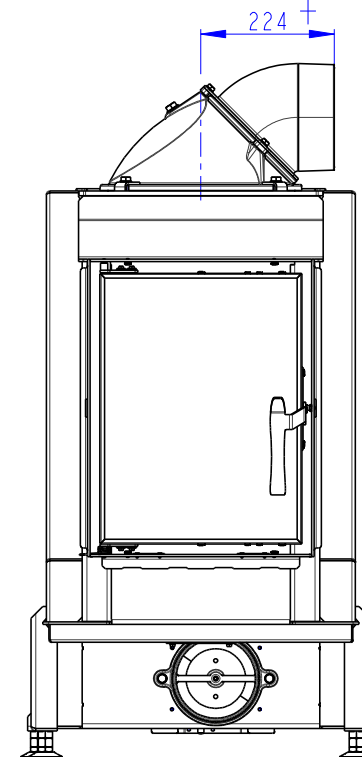

Rozměry v mm
Maße in mm
Dimensions in mm

Dynamic B 3g 38.50.01

170 kg

- (A) Zastavbovy rozmer / Baumaße / In-built dimension
- (C) Centralni privod vzduchu / Central air inlet / Zentralluftzufuhr
- (L) Volna plocha proskleni / Free glass area / Freie Glassichtfläche

Rozmery v mm
 Maße in mm
 Dimensions in mm

Dynamic B 3g 38.50.01
 D3 KPL 180

177 kg

(A) Zastavbovy rozmer / Baumaße / In-built dimension
 (C) Centralni privod vzduchu / Central air inlet / Zentralluftzufuhr

Rozmery v mm
 Maße in mm
 Dimensions in mm

Dynamic B 3g 38.50.01
 + D3 PR 200

178 kg

(A) Zastavbovy rozmer / Baumaße / In-built dimension
 (C) Centralni privod vzduchu / Central air inlet / Zentralluftzufuhr

Rozmery v mm
 Maße in mm
 Dimensions in mm

Dynamic B 3g 38.50.01
 + D3 PR 200 + AKKUM KV 08B
 486 kg

(A) Zastavbovy rozmer / Baumaße / In-built dimension
 (C) Centralni privod vzduchu / Central air inlet / Zentralluftzufuhr