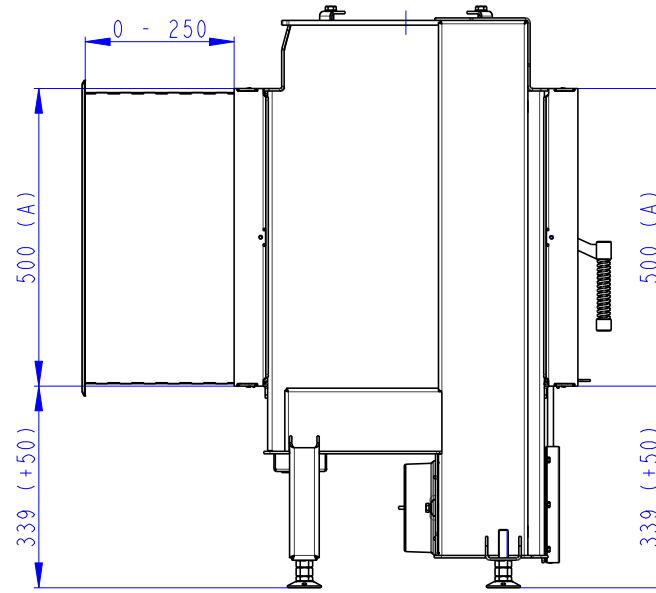

Rozmery v mm
Maße in mm
Dimensions in mm

Dynamic B 3g 38.50.01
+ DB3F RAM01

(A) Zastavbovy rozmer / Baumaße / In-built dimension
(C) Centralni privod vzduchu / Central air inlet / Zentralluftzufuhr