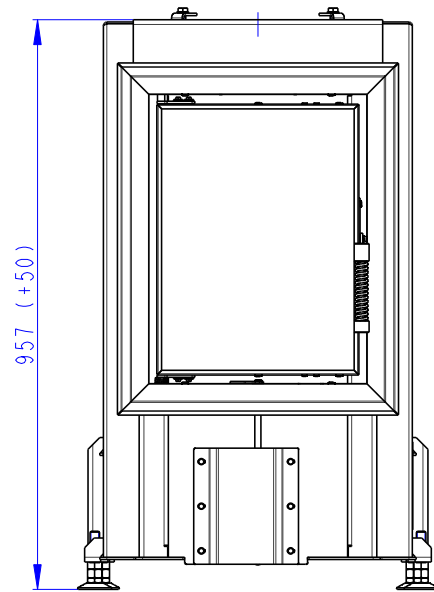

Rozmery v mm
 Maße in mm
 Dimensions in mm

Dynamic B 3g 38.50.01
 + D3 PR 200 + AKKUM KV 08B
 486 kg

(A) Zastavbovy rozmer / Baumaße / In-built dimension
 (C) Centralni privod vzduchu / Central air inlet / Zentralluftzufuhr

Rozměry v mm
Maße in mm
Dimensions in mm

Dynamic B 3g 38.50.01
+ D3 VY01

214 kg

(A) Zastavbovy rozmer / Baumaße / In-built dimension
(C) Centralni privod vzduchu / Central air inlet / Zentralluftzufuhr

Rozměry v mm
Maße in mm
Dimensions in mm

Dynamic B 3g 38.50.01
+ 2 x D3F RAM 04

(A) Zastavbovy rozmer / Baumaße / In-built dimension
(C) Centralni privod vzduchu / Central air inlet / Zentralluftzufuhr

Rozměry v mm
 Maße in mm
 Dimensions in mm

Dynamic B 3g 38.50.01
 + 2 x D3F RAM 06

(A) Zastavbovy rozmer / Baumaße / In-built dimension
 (C) Centralni privod vzduchu / Central air inlet / Zentralluftzufuhr

Rozmery v mm
Maße in mm
Dimensions in mm