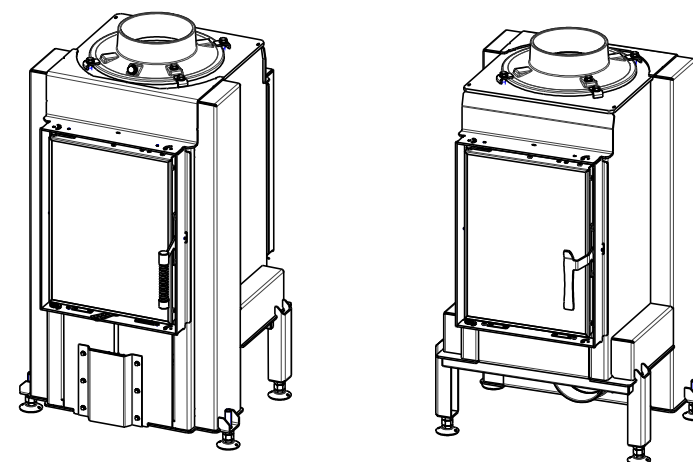

Rozměry v mm
Maße in mm
Dimensions in mm

Dynamic B 3g 38.50.01

170 kg

- (A) Zastavbovy rozmer / Baumaße / In-built dimension
- (C) Centralni privod vzduchu / Central air inlet / Zentralluftzufuhr
- (L) Volna plocha proskleni / Free glass area / Freie Glassichtfläche

Rozmery v mm
 Maße in mm
 Dimensions in mm

Dynamic B 3g 38.50.01
 D3 KPL 180

177 kg

(A) Zastavbovy rozmer / Baumaße / In-built dimension
 (C) Centralni privod vzduchu / Central air inlet / Zentralluftzufuhr

Rozmery v mm
 Maße in mm
 Dimensions in mm

Dynamic B 3g 38.50.01
 + D3 PR 200

178 kg

(A) Zastavbovy rozmer / Baumaße / In-built dimension
 (C) Centralni privod vzduchu / Central air inlet / Zentralluftzufuhr

Rozmery v mm
 Maße in mm
 Dimensions in mm

Dynamic B 3g 38.50.01
 + D3 PR 200 + AKKUM KV 08B
 486 kg

(A) Zastavbovy rozmer / Baumaße / In-built dimension
 (C) Centralni privod vzduchu / Central air inlet / Zentralluftzufuhr