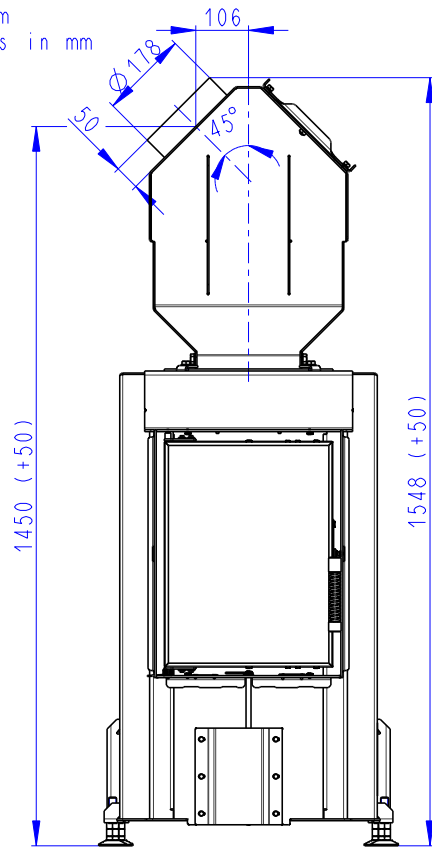

Rozmery v mm
 Maße in mm
 Dimensions in mm

Dynamic B 3g 38.50.01
 + D3 PR 200

178 kg

(A) Zastavbovy rozmer / Baumaße / In-built dimension
 (C) Centralni privod vzduchu / Central air inlet / Zentralluftzufuhr

Rozmery v mm
 Maße in mm
 Dimensions in mm

Dynamic B 3g 38.50.01
 + D3 PR 200 + AKKUM KV 08B
 486 kg

(A) Zastavbovy rozmer / Baumaße / In-built dimension
 (C) Centralni privod vzduchu / Central air inlet / Zentralluftzufuhr

Rozměry v mm
Maße in mm
Dimensions in mm

Dynamic B 3g 38.50.01
+ D3 VY01

214 kg

(A) Zastavbovy rozmer / Baumaße / In-built dimension
(C) Centralni privod vzduchu / Central air inlet / Zentralluftzufuhr

Rozměry v mm
Maße in mm
Dimensions in mm

Dynamic B 3g 38.50.01
+ 2 x D3F RAM 04

(A) Zastavbovy rozmer / Baumaße / In-built dimension
(C) Centralni privod vzduchu / Central air inlet / Zentralluftzufuhr

Rozměry v mm
 Maße in mm
 Dimensions in mm