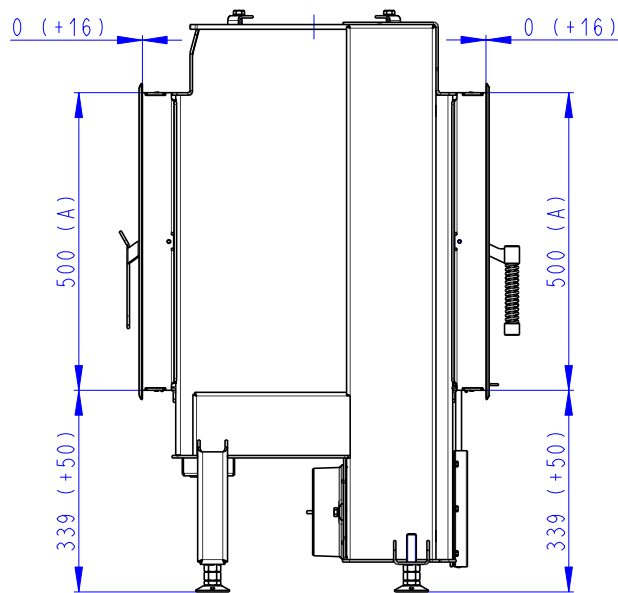

Rozmery v mm
 Maße in mm
 Dimensions in mm

Dynamic B 3g 38.50.01
 + D3 PR 200 + AKKUM KV 08B
 486 kg

(A) Zastavbovy rozmer / Baumaße / In-built dimension
 (C) Centralni privod vzduchu / Central air inlet / Zentralluftzufuhr

Rozměry v mm
Maße in mm
Dimensions in mm

Dynamic B 3g 38.50.01
+ D3 VY01

214 kg

(A) Zastavbovy rozmer / Baumaße / In-built dimension
(C) Centralni privod vzduchu / Central air inlet / Zentralluftzufuhr

Rozměry v mm
Maße in mm
Dimensions in mm

Dynamic B 3g 38.50.01
+ 2 x D3F RAM 04

(A) Zastavbovy rozmer / Baumaße / In-built dimension
(C) Centralni privod vzduchu / Central air inlet / Zentralluftzufuhr

Rozměry v mm
 Maße in mm
 Dimensions in mm

Dynamic B 3g 38.50.01
 + 2 x D3F RAM 06

(A) Zastavbovy rozmer / Baumaße / In-built dimension
 (C) Centralni privod vzduchu / Central air inlet / Zentralluftzufuhr

Rozmery v mm
Maße in mm
Dimensions in mm