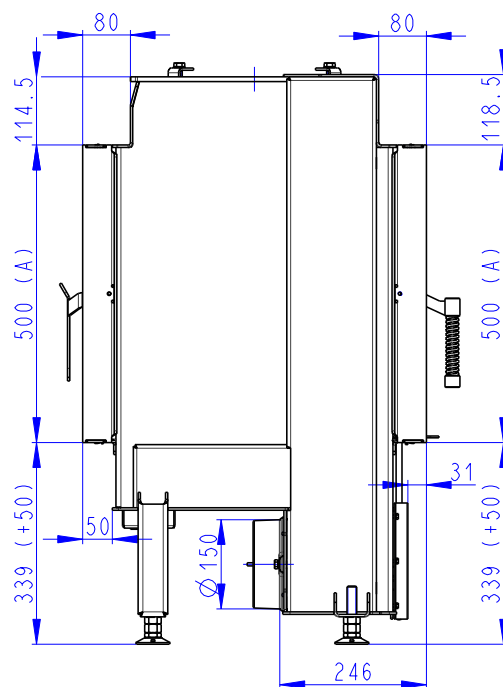

Rozměry v mm
Maße in mm
Dimensions in mm

Dynamic B 3g 38.50.01

170 kg

- (A) Zastavbovy rozmer / Baumaße / In-built dimension
- (C) Centralni privod vzduchu / Central air inlet / Zentralluftzufuhr
- (L) Volna plocha proskleni / Free glass area / Freie Glassichtfläche

Rozmery v mm
 Maße in mm
 Dimensions in mm

Dynamic B 3g 38.50.01
 D3 KPL 180

177 kg

(A) Zastavbovy rozmer / Baumaße / In-built dimension
 (C) Centralni privod vzduchu / Central air inlet / Zentralluftzufuhr

Rozmery v mm
 Maße in mm
 Dimensions in mm

Dynamic B 3g 38.50.01
 + D3 PR 200

178 kg

(A) Zastavbovy rozmer / Baumaße / In-built dimension
 (C) Centralni privod vzduchu / Central air inlet / Zentralluftzufuhr

Rozmery v mm
 Maße in mm
 Dimensions in mm

Dynamic B 3g 38.50.01
 + D3 PR 200 + AKKUM KV 08B
 486 kg

(A) Zastavbovy rozmer / Baumaße / In-built dimension
 (C) Centralni privod vzduchu / Central air inlet / Zentralluftzufuhr