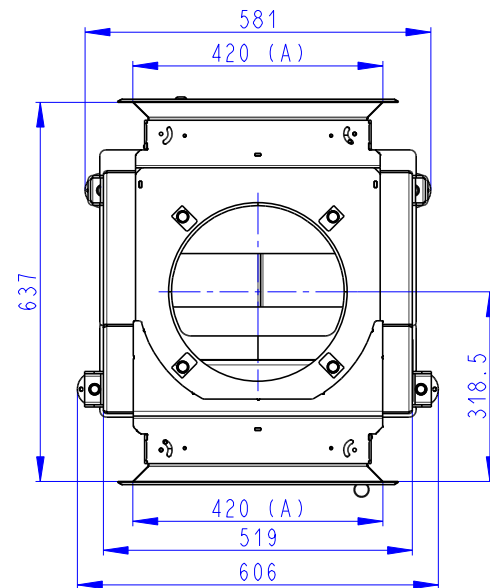

Rozmery v mm
 Maße in mm
 Dimensions in mm

Dynamic B 3g 38.50.01
 + D3 PR 200 + AKKUM KV 08B
 486 kg

(A) Zastavbovy rozmer / Baumaße / In-built dimension
 (C) Centralni privod vzduchu / Central air inlet / Zentralluftzufuhr

Rozměry v mm
Maße in mm
Dimensions in mm

Dynamic B 3g 38.50.01
+ D3 VY01

214 kg

(A) Zastavbovy rozmer / Baumaße / In-built dimension
(C) Centralni privod vzduchu / Central air inlet / Zentralluftzufuhr

Rozměry v mm
Maße in mm
Dimensions in mm

Dynamic B 3g 38.50.01
+ 2 x D3F RAM 04

(A) Zastavbovy rozmer / Baumaße / In-built dimension
(C) Centralni privod vzduchu / Central air inlet / Zentralluftzufuhr

Rozměry v mm
 Maße in mm
 Dimensions in mm

Dynamic B 3g 38.50.01
 + 2 x D3F RAM 06

(A) Zastavbovy rozmer / Baumaße / In-built dimension
 (C) Centralni privod vzduchu / Central air inlet / Zentralluftzufuhr

Rozmery v mm
Maße in mm
Dimensions in mm