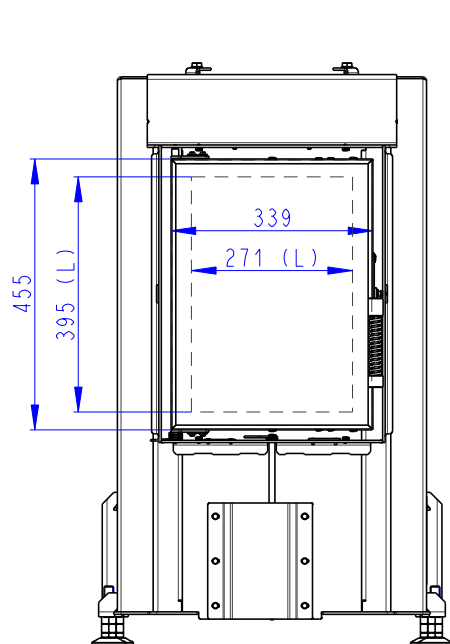

Rozměry v mm
Maße in mm
Dimensions in mm

Dynamic B 3g 38.50.01

170 kg

- (A) Zastavbovy rozmer / Baumaße / In-built dimension
- (C) Centralni privod vzduchu / Central air inlet / Zentralluftzufuhr
- (L) Volna plocha proskleni / Free glass area / Freie Glassichtfläche

Rozmery v mm
 Maße in mm
 Dimensions in mm

Dynamic B 3g 38.50.01
 D3 KPL 180

177 kg

(A) Zastavbovy rozmer / Baumaße / In-built dimension
 (C) Centralni privod vzduchu / Central air inlet / Zentralluftzufuhr

Rozmery v mm
 Maße in mm
 Dimensions in mm

Dynamic B 3g 38.50.01
 + D3 PR 200

178 kg

(A) Zastavbovy rozmer / Baumaße / In-built dimension
 (C) Centralni privod vzduchu / Central air inlet / Zentralluftzufuhr

Rozmery v mm
 Maße in mm
 Dimensions in mm

Dynamic B 3g 38.50.01
 + D3 PR 200 + AKKUM KV 08B
 486 kg

(A) Zastavbovy rozmer / Baumaße / In-built dimension
 (C) Centralni privod vzduchu / Central air inlet / Zentralluftzufuhr