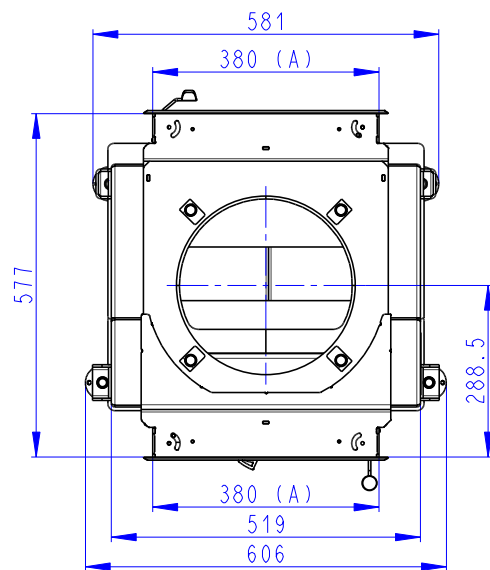

Rozmery v mm
 Maße in mm
 Dimensions in mm

Dynamic B 3g 38.50.01
 + D3 PR 200 + AKKUM KV 08B
 486 kg

(A) Zastavbovy rozmer / Baumaße / In-built dimension
 (C) Centralni privod vzduchu / Central air inlet / Zentralluftzufuhr

Rozměry v mm
Maße in mm
Dimensions in mm

Dynamic B 3g 38.50.01
+ D3 VY01

214 kg

(A) Zastavbovy rozmer / Baumaße / In-built dimension
(C) Centralni privod vzduchu / Central air inlet / Zentralluftzufuhr

Rozměry v mm
Maße in mm
Dimensions in mm

Dynamic B 3g 38.50.01
+ 2 x D3F RAM 04

(A) Zastavbovy rozmer / Baumaße / In-built dimension
(C) Centralni privod vzduchu / Central air inlet / Zentralluftzufuhr

Rozměry v mm
 Maße in mm
 Dimensions in mm

Dynamic B 3g 38.50.01
 + 2 x D3F RAM 06

(A) Zastavbovy rozmer / Baumaße / In-built dimension
 (C) Centralni privod vzduchu / Central air inlet / Zentralluftzufuhr

Rozmery v mm
Maße in mm
Dimensions in mm