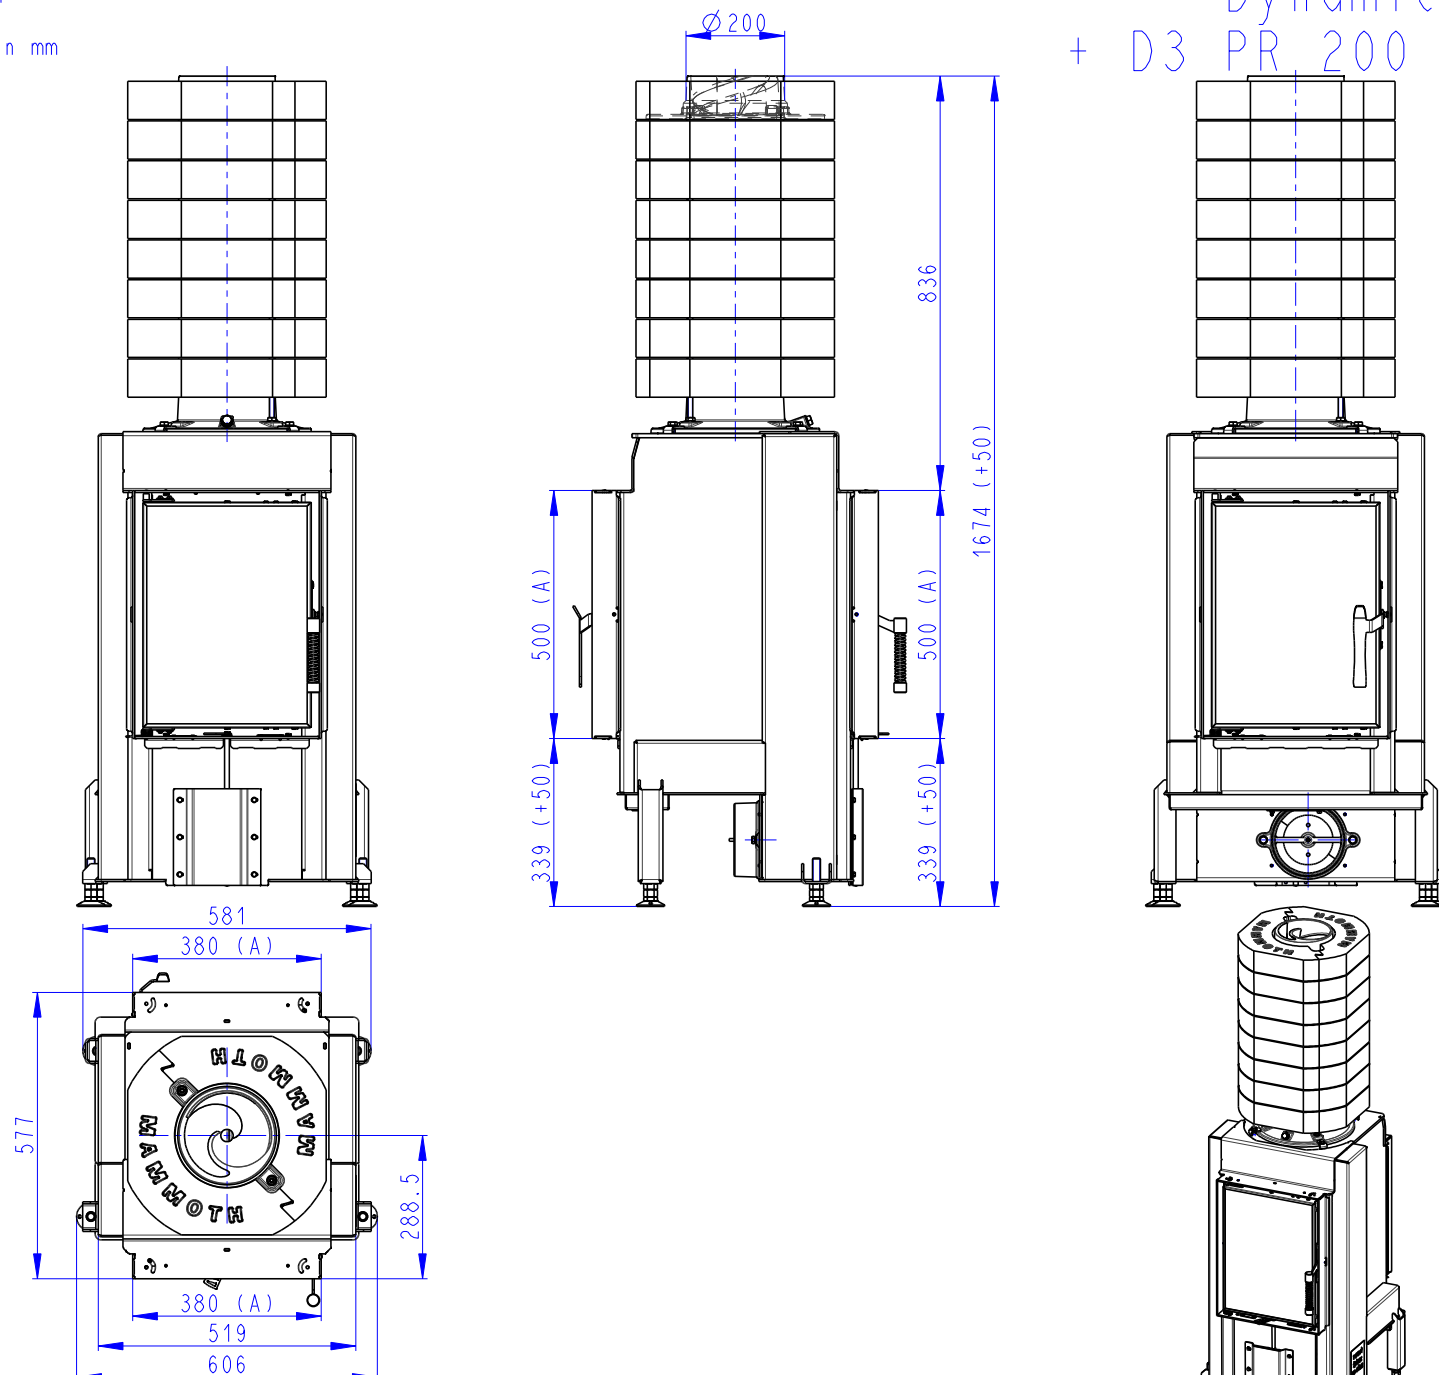

Rozmery v mm
 Maße in mm
 Dimensions in mm

Dynamic B 3g 38.50.01
 + D3 PR 200

178 kg

(A) Zastavbovy rozmer / Baumaße / In-built dimension
 (C) Centralni privod vzduchu / Central air inlet / Zentralluftzufuhr

Rozmery v mm
 Maße in mm
 Dimensions in mm

Dynamic B 3g 38.50.01
 + D3 PR 200 + AKKUM KV 08B
 486 kg

(A) Zastavbovy rozmer / Baumaße / In-built dimension
 (C) Centralni privod vzduchu / Central air inlet / Zentralluftzufuhr

Rozměry v mm
Maße in mm
Dimensions in mm

Dynamic B 3g 38.50.01
+ D3 VY01

214 kg

(A) Zastavbovy rozmer / Baumaße / In-built dimension
(C) Centralni privod vzduchu / Central air inlet / Zentralluftzufuhr

Rozměry v mm
Maße in mm
Dimensions in mm