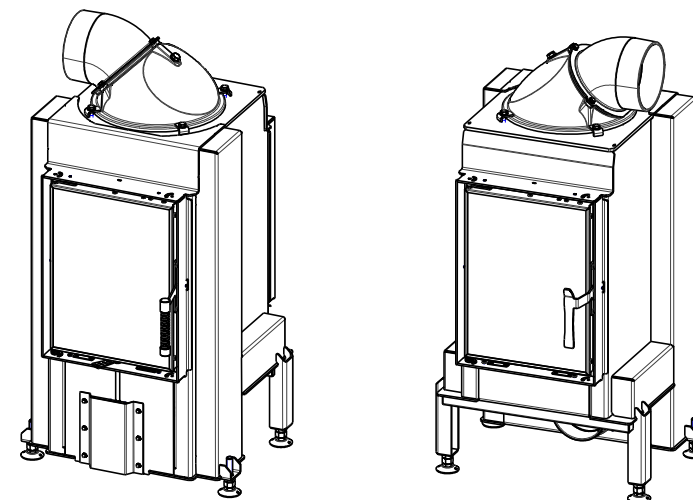

Rozměry v mm
Maße in mm
Dimensions in mm

Dynamic B 3g 38.50.01

170 kg

- (A) Zastavbovy rozmer / Baumaße / In-built dimension
- (C) Centralni privod vzduchu / Central air inlet / Zentralluftzufuhr
- (L) Volna plocha proskleni / Free glass area / Freie Glassichtfläche

Rozmery v mm
 Maße in mm
 Dimensions in mm

Dynamic B 3g 38.50.01
 D3 KPL 180

177 kg

(A) Zastavbovy rozmer / Baumaße / In-built dimension
 (C) Centralni privod vzduchu / Central air inlet / Zentralluftzufuhr

Rozmery v mm
 Maße in mm
 Dimensions in mm

Dynamic B 3g 38.50.01
 + D3 PR 200

178 kg

(A) Zastavbovy rozmer / Baumaße / In-built dimension
 (C) Centralni privod vzduchu / Central air inlet / Zentralluftzufuhr

Rozmery v mm
 Maße in mm
 Dimensions in mm

Dynamic B 3g 38.50.01
 + D3 PR 200 + AKKUM KV 08B
 486 kg

(A) Zastavbovy rozmer / Baumaße / In-built dimension
 (C) Centralni privod vzduchu / Central air inlet / Zentralluftzufuhr