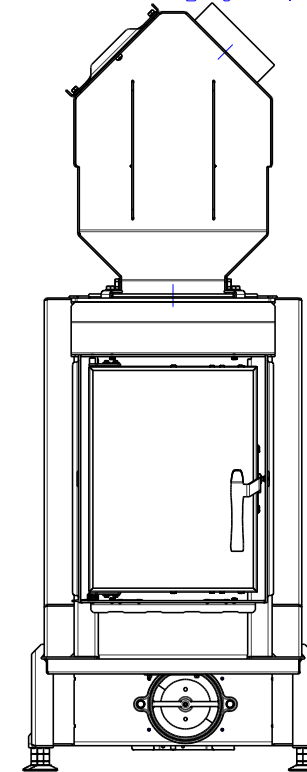

Rozmery v mm
 Maße in mm
 Dimensions in mm

Dynamic B 3g 38.50.01
 + D3 PR 200

178 kg

(A) Zastavbovy rozmer / Baumaße / In-built dimension
 (C) Centralni privod vzduchu / Central air inlet / Zentralluftzufuhr

Rozmery v mm
 Maße in mm
 Dimensions in mm

Dynamic B 3g 38.50.01
 + D3 PR 200 + AKKUM KV 08B
 486 kg

(A) Zastavbovy rozmer / Baumaße / In-built dimension
 (C) Centralni privod vzduchu / Central air inlet / Zentralluftzufuhr

Rozměry v mm
Maße in mm
Dimensions in mm

Dynamic B 3g 38.50.01
+ D3 VY01

214 kg

(A) Zastavbovy rozmer / Baumaße / In-built dimension
(C) Centralni privod vzduchu / Central air inlet / Zentralluftzufuhr

Rozměry v mm
Maße in mm
Dimensions in mm

Dynamic B 3g 38.50.01
+ 2 x D3F RAM 04

(A) Zastavbovy rozmer / Baumaße / In-built dimension
(C) Centralni privod vzduchu / Central air inlet / Zentralluftzufuhr

Rozměry v mm
 Maße in mm
 Dimensions in mm