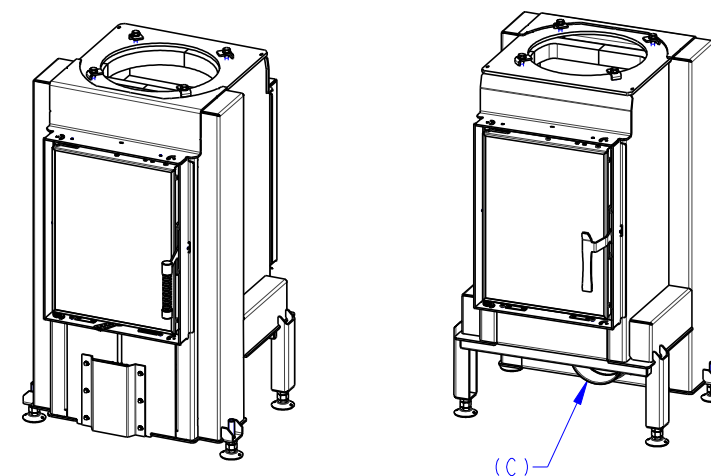

Rozměry v mm
Maße in mm
Dimensions in mm

Dynamic B 3g 38.50.01

170 kg

- (A) Zastavbovy rozmer / Baumaße / In-built dimension
- (C) Centralni privod vzduchu / Central air inlet / Zentralluftzufuhr
- (L) Volna plocha proskleni / Free glass area / Freie Glassichtfläche

Rozmery v mm
 Maße in mm
 Dimensions in mm

Dynamic B 3g 38.50.01
 D3 KPL 180

177 kg

(A) Zastavbovy rozmer / Baumaße / In-built dimension
 (C) Centralni privod vzduchu / Central air inlet / Zentralluftzufuhr

Rozmery v mm
 Maße in mm
 Dimensions in mm

Dynamic B 3g 38.50.01
 + D3 PR 200

178 kg

(A) Zastavbovy rozmer / Baumaße / In-built dimension
 (C) Centralni privod vzduchu / Central air inlet / Zentralluftzufuhr

Rozmery v mm
 Maße in mm
 Dimensions in mm

Dynamic B 3g 38.50.01
 + D3 PR 200 + AKKUM KV 08B
 486 kg

(A) Zastavbovy rozmer / Baumaße / In-built dimension
 (C) Centralni privod vzduchu / Central air inlet / Zentralluftzufuhr