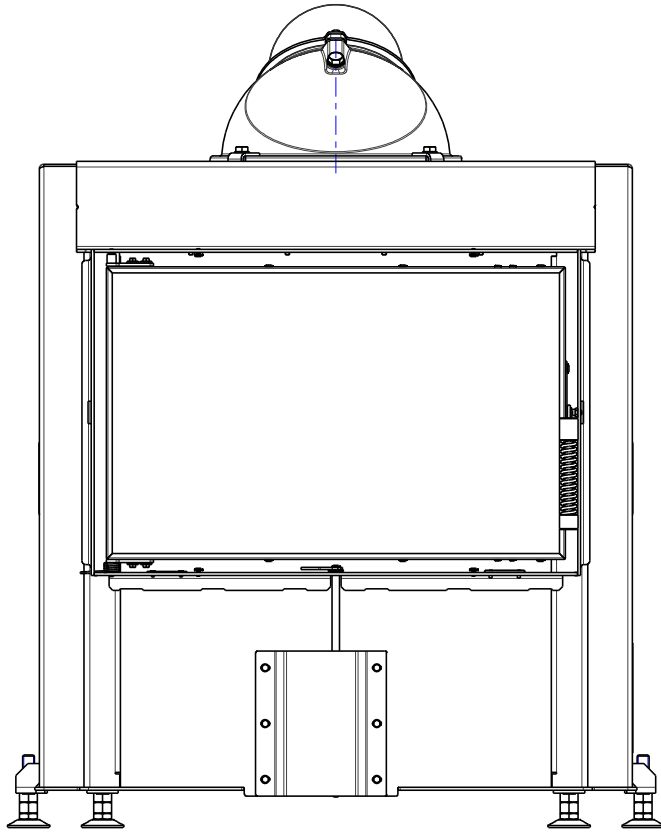

Rozmery v mm
 Maße in mm
 Dimensions in mm

Dynamic 3g 66.44.01

226 kg

- (A) Zastavbovy rozmer / Baumaße / In-built dimension
- (C) Centralni privod vzduchu / Central air inlet / Zentralluftzufuhr
- (L) Volna plocha proskleni / Free glass area / Freie Glassichtfläche

Rozměry v mm
Maße in mm
Dimensions in mm

Dynamic 3g 66.44.01
+ D3 KPL 180

240 kg

(A) Zastavbovy rozmer / Baumaße / In-built dimension
(C) Centralni privod vzduchu / Central air inlet / Zentralluftzufuhr

Rozmery v mm
 Maße in mm
 Dimensions in mm

Dynamic 3g 66.44.01
 + D3 PR 200

234 kg

(A) Zastavbovy rozmer / Baumaße / In-built dimension
 (C) Centralni privod vzduchu / Central air inlet / Zentralluftzufuhr

Rozmery v mm
 Maße in mm
 Dimensions in mm

Dynamic 3g 66.44.01
 + D3 PR 200 + AKKUM KV 08B

540 kg

(A) Zastavbovy rozmer / Baumaße / In-built dimension
 (C) Centralni privod vzduchu / Central air inlet / Zentralluftzufuhr

Rozmery v mm
 Maße in mm
 Dimensions in mm