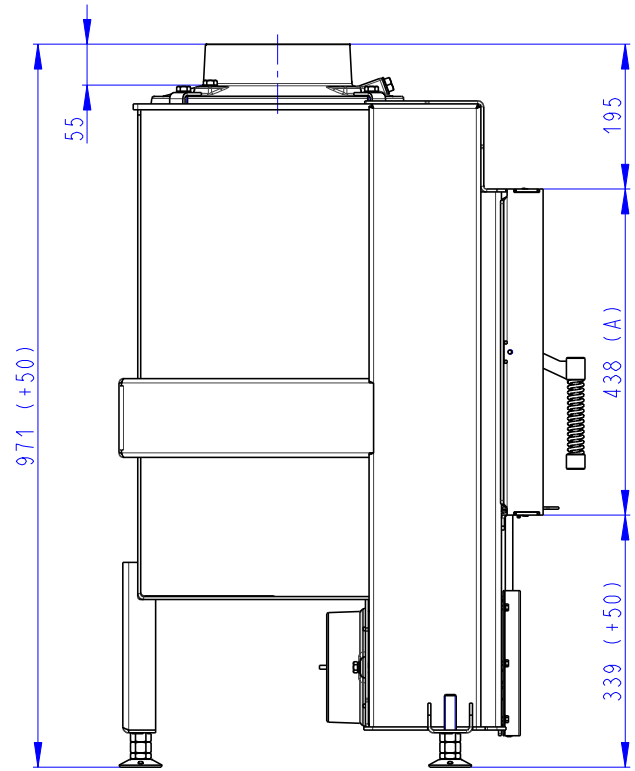

Rozměry v mm
Maße in mm
Dimensions in mm

Dynamic 3g 66.44.01
+ D3 KPL 180

240 kg

(A) Zastavbovy rozmer / Baumaße / In-built dimension
(C) Centralni privod vzduchu / Central air inlet / Zentralluftzufuhr

Rozmery v mm
 Maße in mm
 Dimensions in mm

Dynamic 3g 66.44.01
 + D3 PR 200

234 kg

(A) Zastavbovy rozmer / Baumaße / In-built dimension
 (C) Centralni privod vzduchu / Central air inlet / Zentralluftzufuhr

Rozmery v mm
 Maße in mm
 Dimensions in mm

Dynamic 3g 66.44.01
 + D3 PR 200 + AKKUM KV 08B

540 kg

(A) Zastavbovy rozmer / Baumaße / In-built dimension
 (C) Centralni privod vzduchu / Central air inlet / Zentralluftzufuhr

Rozmery v mm
 Maße in mm
 Dimensions in mm

Dynamic 3g 66.44.01
 + D3 VY01

269 kg

(A) Zastavbovy rozmer / Baumaße / In-built dimension
 (C) Centralni privod vzduchu / Central air inlet / Zentralluftzufuhr

Rozmery v mm
Maße in mm
Dimensions in mm

Dynamic 3g 66.44.01
+ D3H RAM 04