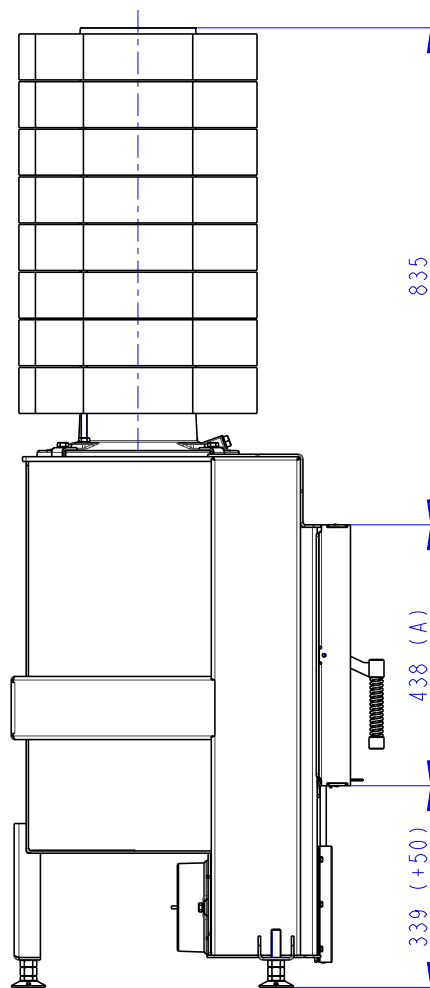

Rozměry v mm
Maße in mm
Dimensions in mm

Dynamic 3g 66.44.01
+ D3 KPL 180

240 kg

(A) Zastavbovy rozmer / Baumaße / In-built dimension
(C) Centralni privod vzduchu / Central air inlet / Zentralluftzufuhr

Rozmery v mm
 Maße in mm
 Dimensions in mm

Dynamic 3g 66.44.01
 + D3 PR 200

234 kg

(A) Zastavbovy rozmer / Baumaße / In-built dimension
 (C) Centralni privod vzduchu / Central air inlet / Zentralluftzufuhr

Rozmery v mm
 Maße in mm
 Dimensions in mm

Dynamic 3g 66.44.01
 + D3 PR 200 + AKKUM KV 08B

540 kg

(A) Zastavbovy rozmer / Baumaße / In-built dimension
 (C) Centralni privod vzduchu / Central air inlet / Zentralluftzufuhr

Rozmery v mm
 Maße in mm
 Dimensions in mm

Dynamic 3g 66.44.01
 + D3 VY01

269 kg

(A) Zastavbovy rozmer / Baumaße / In-built dimension
 (C) Centralni privod vzduchu / Central air inlet / Zentralluftzufuhr

Rozmery v mm
Maße in mm
Dimensions in mm

Dynamic 3g 66.44.01
+ D3H RAM 04