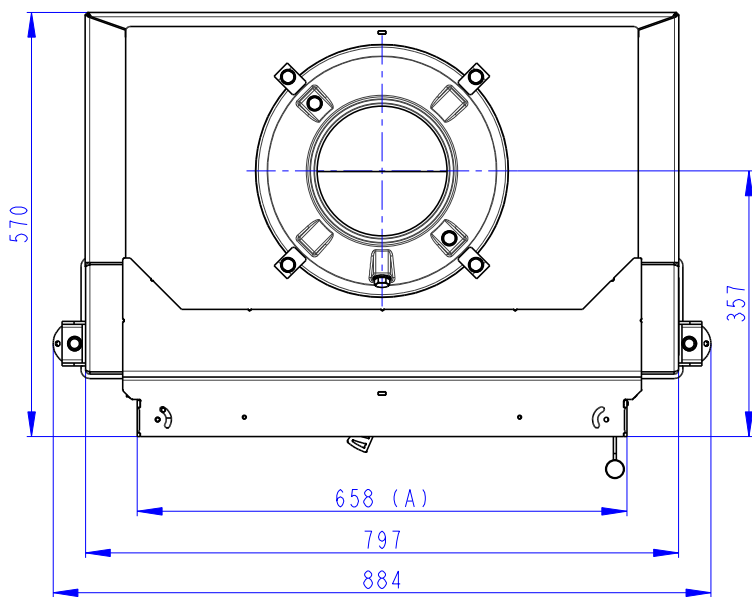

Rozměry v mm
Maße in mm
Dimensions in mm

Dynamic 3g 66.44.01
+ D3 KPL 180

240 kg

(A) Zastavbovy rozmer / Baumaße / In-built dimension
(C) Centralni privod vzduchu / Central air inlet / Zentralluftzufuhr

Rozmery v mm
 Maße in mm
 Dimensions in mm

Dynamic 3g 66.44.01
 + D3 PR 200

234 kg

(A) Zastavbovy rozmer / Baumaße / In-built dimension
 (C) Centralni privod vzduchu / Central air inlet / Zentralluftzufuhr

Rozmery v mm
 Maße in mm
 Dimensions in mm

Dynamic 3g 66.44.01
 + D3 PR 200 + AKKUM KV 08B

540 kg

(A) Zastavbovy rozmer / Baumaße / In-built dimension
 (C) Centralni privod vzduchu / Central air inlet / Zentralluftzufuhr

Rozmery v mm
 Maße in mm
 Dimensions in mm

Dynamic 3g 66.44.01
 + D3 VY01

269 kg

(A) Zastavbovy rozmer / Baumaße / In-built dimension
 (C) Centralni privod vzduchu / Central air inlet / Zentralluftzufuhr

Rozmery v mm
Maße in mm
Dimensions in mm

Dynamic 3g 66.44.01
+ D3H RAM 04