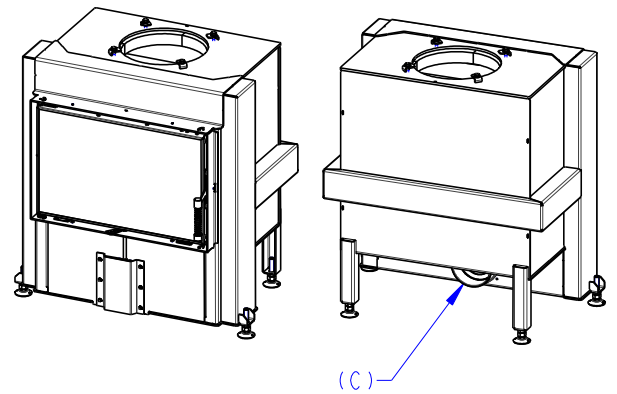

Rozmery v mm
 Maße in mm
 Dimensions in mm

Dynamic 3g 66.44.01

226 kg

- (A) Zastavbovy rozmer / Baumaße / In-built dimension
- (C) Centralni privod vzduchu / Central air inlet / Zentralluftzufuhr
- (L) Volna plocha proskleni / Free glass area / Freie Glassichtfläche

Rozměry v mm
Maße in mm
Dimensions in mm

Dynamic 3g 66.44.01
+ D3 KPL 180

240 kg

(A) Zastavbovy rozmer / Baumaße / In-built dimension
(C) Centralni privod vzduchu / Central air inlet / Zentralluftzufuhr

Rozmery v mm
 Maße in mm
 Dimensions in mm

Dynamic 3g 66.44.01
 + D3 PR 200

234 kg

(A) Zastavbovy rozmer / Baumaße / In-built dimension
 (C) Centralni privod vzduchu / Central air inlet / Zentralluftzufuhr

Rozmery v mm
 Maße in mm
 Dimensions in mm

Dynamic 3g 66.44.01
 + D3 PR 200 + AKKUM KV 08B

540 kg

(A) Zastavbovy rozmer / Baumaße / In-built dimension
 (C) Centralni privod vzduchu / Central air inlet / Zentralluftzufuhr

Rozmery v mm
 Maße in mm
 Dimensions in mm