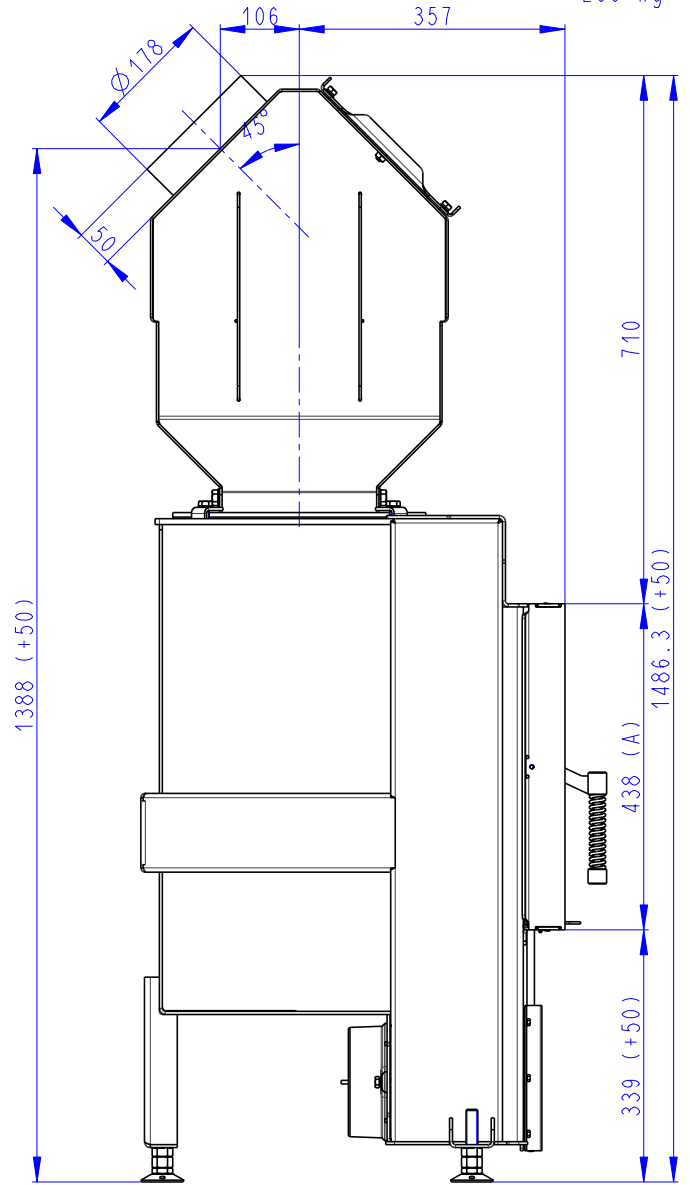

Dynamic 3g 66.44.01
 + D3 PR 200

234 kg

(A) Zastavbovy rozmer / Baumaße / In-built dimension
 (C) Centralni privod vzduchu / Central air inlet / Zentralluftzufuhr

Rozmery v mm
 Maße in mm
 Dimensions in mm

Dynamic 3g 66.44.01
 + D3 PR 200 + AKKUM KV 08B

540 kg

(A) Zastavbovy rozmer / Baumaße / In-built dimension
 (C) Centralni privod vzduchu / Central air inlet / Zentralluftzufuhr

Rozmery v mm
 Maße in mm
 Dimensions in mm

Dynamic 3g 66.44.01
 + D3 VY01

269 kg

(A) Zastavbovy rozmer / Baumaße / In-built dimension
 (C) Centralni privod vzduchu / Central air inlet / Zentralluftzufuhr

Rozmery v mm
Maße in mm
Dimensions in mm

Dynamic 3g 66.44.01
+ D3H RAM 04

(A) Zastavbovy rozmer / Baumaße / In-built dimension
(C) Centralni privod vzduchu / Central air inlet / Zentralluftzufuhr

Rozměry v mm
Maße in mm
Dimensions in mm

Dynamic 3g 66.44.01
+ D3H RAM 06

(A) Zastavbovy rozmer / Baumaße / In-built dimension
(C) Centralni privod vzduchu / Central air inlet / Zentralluftzufuhr