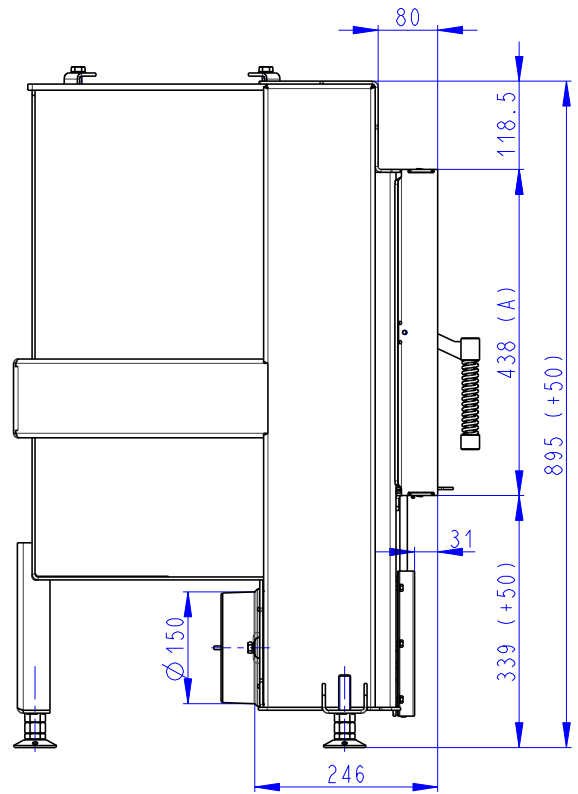

Rozmery v mm
 Maße in mm
 Dimensions in mm

Dynamic 3g 66.44.01

226 kg

- (A) Zastavbovy rozmer / Baumaße / In-built dimension
- (C) Centralni privod vzduchu / Central air inlet / Zentralluftzufuhr
- (L) Volna plocha proskleni / Free glass area / Freie Glassichtfläche

Rozměry v mm
Maße in mm
Dimensions in mm

Dynamic 3g 66.44.01
+ D3 KPL 180

240 kg

(A) Zastavbovy rozmer / Baumaße / In-built dimension
(C) Centralni privod vzduchu / Central air inlet / Zentralluftzufuhr

Rozmery v mm
 Maße in mm
 Dimensions in mm

Dynamic 3g 66.44.01
 + D3 PR 200

234 kg

(A) Zastavbovy rozmer / Baumaße / In-built dimension
 (C) Centralni privod vzduchu / Central air inlet / Zentralluftzufuhr

Rozmery v mm
 Maße in mm
 Dimensions in mm

Dynamic 3g 66.44.01
 + D3 PR 200 + AKKUM KV 08B

540 kg

(A) Zastavbovy rozmer / Baumaße / In-built dimension
 (C) Centralni privod vzduchu / Central air inlet / Zentralluftzufuhr

Rozmery v mm
 Maße in mm
 Dimensions in mm