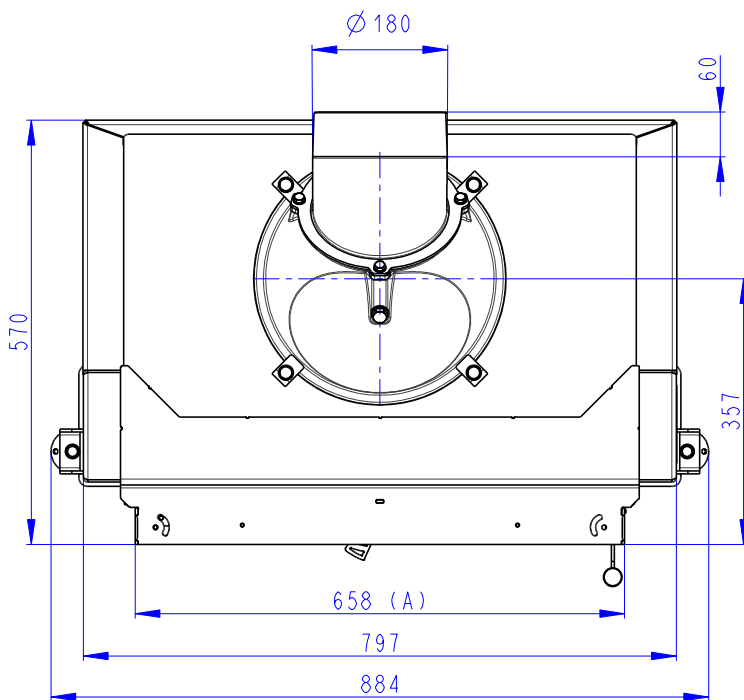

Rozmery v mm
 Maße in mm
 Dimensions in mm

Dynamic 3g 66.44.01

226 kg

- (A) Zastavbovy rozmer / Baumaße / In-built dimension
- (C) Centralni privod vzduchu / Central air inlet / Zentralluftzufuhr
- (L) Volna plocha proskleni / Free glass area / Freie Glassichtfläche

Rozměry v mm
Maße in mm
Dimensions in mm

Dynamic 3g 66.44.01
+ D3 KPL 180

240 kg

(A) Zastavbovy rozmer / Baumaße / In-built dimension
(C) Centralni privod vzduchu / Central air inlet / Zentralluftzufuhr

Rozmery v mm
 Maße in mm
 Dimensions in mm

Dynamic 3g 66.44.01
 + D3 PR 200

234 kg

(A) Zastavbovy rozmer / Baumaße / In-built dimension
 (C) Centralni privod vzduchu / Central air inlet / Zentralluftzufuhr

Rozmery v mm
 Maße in mm
 Dimensions in mm

Dynamic 3g 66.44.01
 + D3 PR 200 + AKKUM KV 08B

540 kg

(A) Zastavbovy rozmer / Baumaße / In-built dimension
 (C) Centralni privod vzduchu / Central air inlet / Zentralluftzufuhr

Rozmery v mm
 Maße in mm
 Dimensions in mm