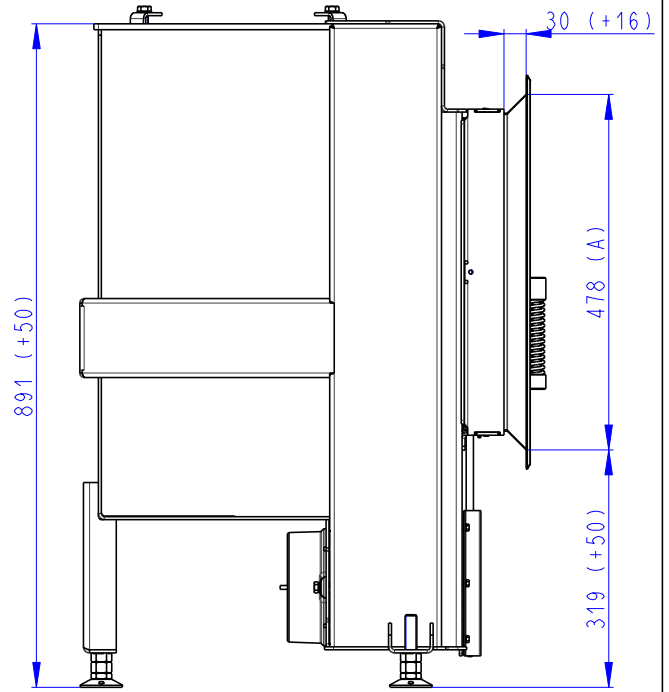

Dynamic 3g 66.44.01
 + D3 PR 200 + AKKUM KV 08B

540 kg

(A) Zastavbovy rozmer / Baumaße / In-built dimension
 (C) Centralni privod vzduchu / Central air inlet / Zentralluftzufuhr

Rozmery v mm
 Maße in mm
 Dimensions in mm

Dynamic 3g 66.44.01
 + D3 VY01

269 kg

(A) Zastavbovy rozmer / Baumaße / In-built dimension
 (C) Centralni privod vzduchu / Central air inlet / Zentralluftzufuhr

Rozmery v mm
Maße in mm
Dimensions in mm

Dynamic 3g 66.44.01
+ D3H RAM 04

(A) Zastavbovy rozmer / Baumaße / In-built dimension
(C) Centralni privod vzduchu / Central air inlet / Zentralluftzufuhr

Rozměry v mm
Maße in mm
Dimensions in mm

Dynamic 3g 66.44.01
+ D3H RAM 06

(A) Zastavbovy rozmer / Baumaße / In-built dimension
(C) Centralni privod vzduchu / Central air inlet / Zentralluftzufuhr