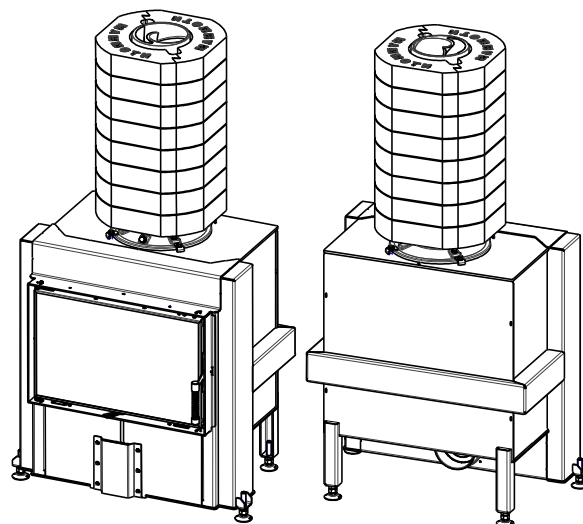

Dynamic 3g 66.44.01
 + D3 PR 200

234 kg

(A) Zastavbovy rozmer / Baumaße / In-built dimension
 (C) Centralni privod vzduchu / Central air inlet / Zentralluftzufuhr

Rozmery v mm
 Maße in mm
 Dimensions in mm

Dynamic 3g 66.44.01
 + D3 PR 200 + AKKUM KV 08B

540 kg

(A) Zastavbovy rozmer / Baumaße / In-built dimension
 (C) Centralni privod vzduchu / Central air inlet / Zentralluftzufuhr

Rozmery v mm
 Maße in mm
 Dimensions in mm

Dynamic 3g 66.44.01
 + D3 VY01

269 kg

(A) Zastavbovy rozmer / Baumaße / In-built dimension
 (C) Centralni privod vzduchu / Central air inlet / Zentralluftzufuhr

Rozmery v mm
Maße in mm
Dimensions in mm

Dynamic 3g 66.44.01
+ D3H RAM 04