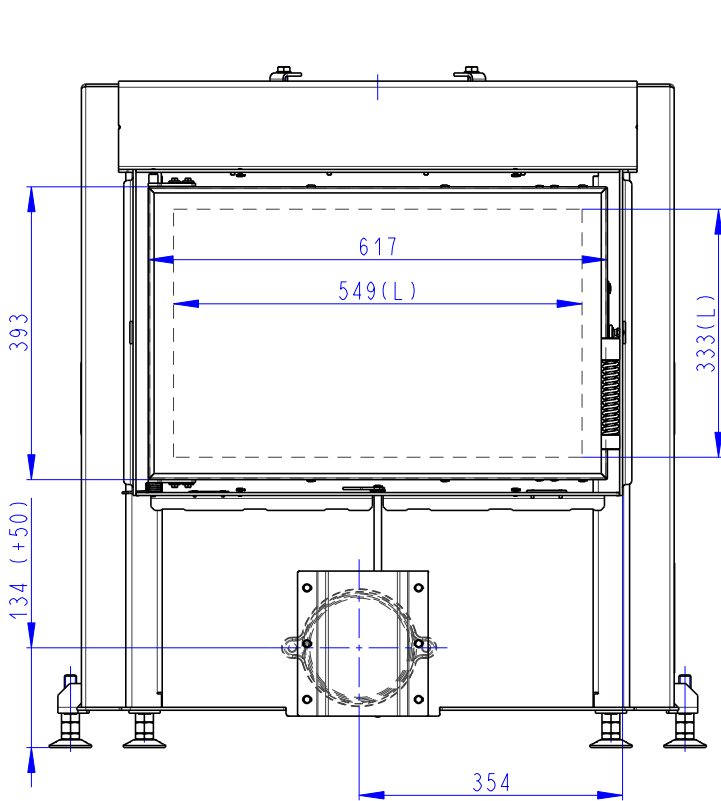

Rozmery v mm
 Maße in mm
 Dimensions in mm

Dynamic 3g 66.44.01

226 kg

- (A) Zastavbovy rozmer / Baumaße / In-built dimension
- (C) Centralni privod vzduchu / Central air inlet / Zentralluftzufuhr
- (L) Volna plocha proskleni / Free glass area / Freie Glassichtfläche

Rozměry v mm
Maße in mm
Dimensions in mm

Dynamic 3g 66.44.01
+ D3 KPL 180

240 kg

(A) Zastavbovy rozmer / Baumaße / In-built dimension
(C) Centralni privod vzduchu / Central air inlet / Zentralluftzufuhr

Rozmery v mm
 Maße in mm
 Dimensions in mm

Dynamic 3g 66.44.01
 + D3 PR 200

234 kg

(A) Zastavbovy rozmer / Baumaße / In-built dimension
 (C) Centralni privod vzduchu / Central air inlet / Zentralluftzufuhr

Rozmery v mm
 Maße in mm
 Dimensions in mm

Dynamic 3g 66.44.01
 + D3 VY01

269 kg

(A) Zastavbovy rozmer / Baumaße / In-built dimension
 (C) Centralni privod vzduchu / Central air inlet / Zentralluftzufuhr

Rozmery v mm
Maße in mm
Dimensions in mm

Dynamic 3g 66.44.01
+ D3H RAM 04