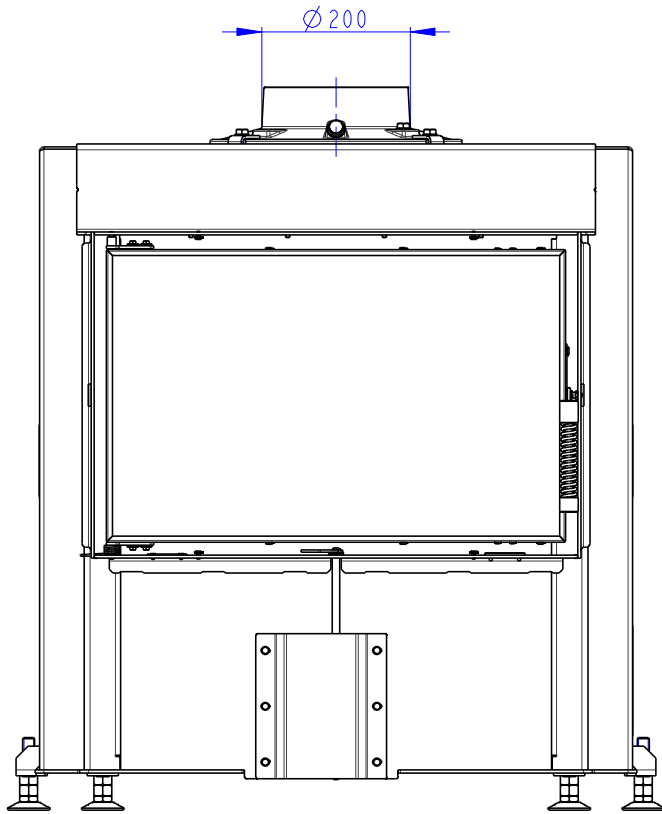

Rozmery v mm
 Maße in mm
 Dimensions in mm

Dynamic 3g 66.44.01

226 kg

- (A) Zastavbovy rozmer / Baumaße / In-built dimension
- (C) Centralni privod vzduchu / Central air inlet / Zentralluftzufuhr
- (L) Volna plocha proskleni / Free glass area / Freie Glassichtfläche

Rozměry v mm
Maße in mm
Dimensions in mm

Dynamic 3g 66.44.01
+ D3 KPL 180

240 kg

(A) Zastavbovy rozmer / Baumaße / In-built dimension
(C) Centralni privod vzduchu / Central air inlet / Zentralluftzufuhr

Rozmery v mm
 Maße in mm
 Dimensions in mm

Dynamic 3g 66.44.01
 + D3 PR 200

234 kg

(A) Zastavbovy rozmer / Baumaße / In-built dimension
 (C) Centralni privod vzduchu / Central air inlet / Zentralluftzufuhr

Rozmery v mm
 Maße in mm
 Dimensions in mm

Dynamic 3g 66.44.01
 + D3 PR 200 + AKKUM KV 08B

540 kg

(A) Zastavbovy rozmer / Baumaße / In-built dimension
 (C) Centralni privod vzduchu / Central air inlet / Zentralluftzufuhr

Rozmery v mm
 Maße in mm
 Dimensions in mm