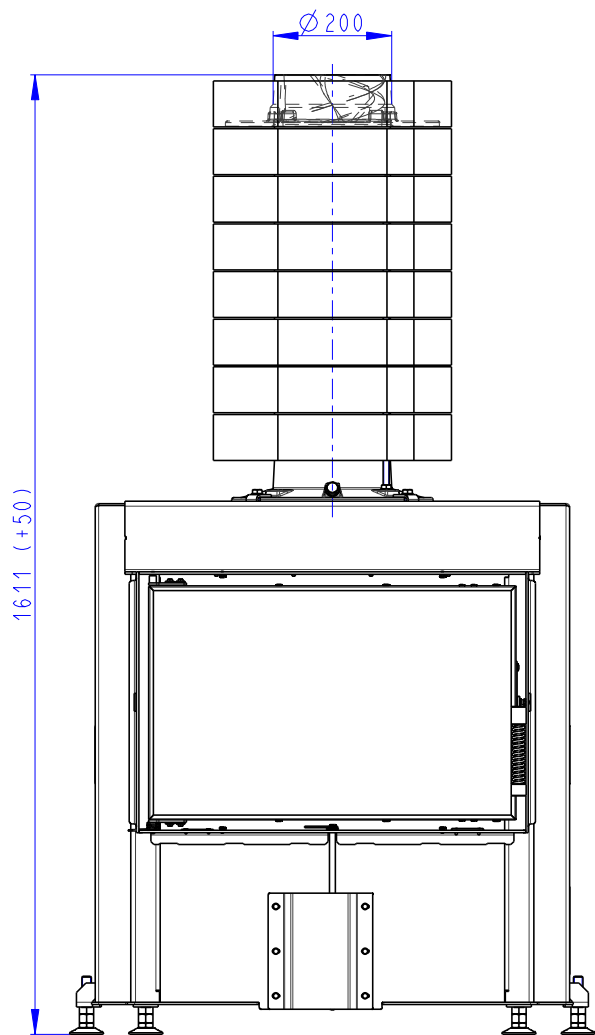

Rozměry v mm
Maße in mm
Dimensions in mm

Dynamic 3g 66.44.01
+ D3 KPL 180

240 kg

(A) Zastavbovy rozmer / Baumaße / In-built dimension
(C) Centralni privod vzduchu / Central air inlet / Zentralluftzufuhr

Rozmery v mm
 Maße in mm
 Dimensions in mm

Dynamic 3g 66.44.01
 + D3 PR 200

234 kg

(A) Zastavbovy rozmer / Baumaße / In-built dimension
 (C) Centralni privod vzduchu / Central air inlet / Zentralluftzufuhr

Rozmery v mm
 Maße in mm
 Dimensions in mm

Dynamic 3g 66.44.01
 + D3 PR 200 + AKKUM KV 08B

540 kg

(A) Zastavbovy rozmer / Baumaße / In-built dimension
 (C) Centralni privod vzduchu / Central air inlet / Zentralluftzufuhr

Rozmery v mm
 Maße in mm
 Dimensions in mm

Dynamic 3g 66.44.01
 + D3 VY01

269 kg

(A) Zastavbovy rozmer / Baumaße / In-built dimension
 (C) Centralni privod vzduchu / Central air inlet / Zentralluftzufuhr

Rozmery v mm
Maße in mm
Dimensions in mm

Dynamic 3g 66.44.01
+ D3H RAM 04