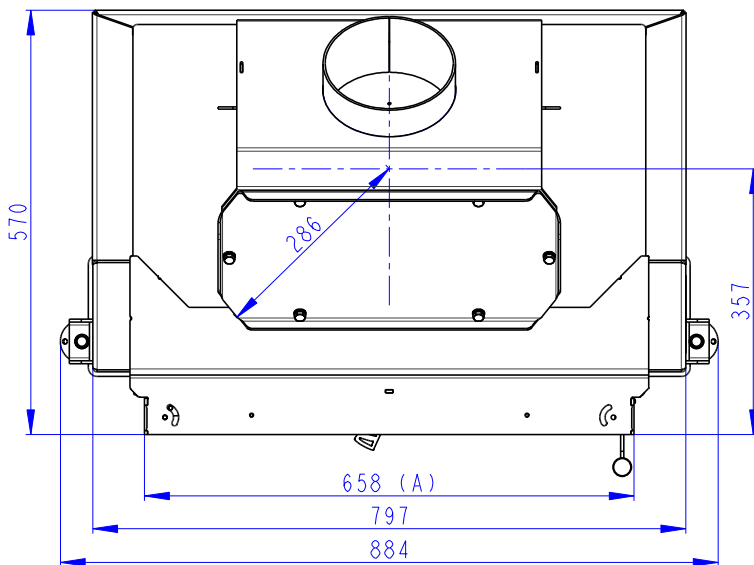

Dynamic 3g 66.44.01
 + D3 PR 200

234 kg

(A) Zastavbovy rozmer / Baumaße / In-built dimension
 (C) Centralni privod vzduchu / Central air inlet / Zentralluftzufuhr

Rozmery v mm
 Maße in mm
 Dimensions in mm

Dynamic 3g 66.44.01
 + D3 PR 200 + AKKUM KV 08B

540 kg

(A) Zastavbovy rozmer / Baumaße / In-built dimension
 (C) Centralni privod vzduchu / Central air inlet / Zentralluftzufuhr

Rozmery v mm
 Maße in mm
 Dimensions in mm

Dynamic 3g 66.44.01
 + D3 VY01

269 kg

(A) Zastavbovy rozmer / Baumaße / In-built dimension
 (C) Centralni privod vzduchu / Central air inlet / Zentralluftzufuhr

Rozmery v mm
Maße in mm
Dimensions in mm

Dynamic 3g 66.44.01
+ D3H RAM 04

(A) Zastavbovy rozmer / Baumaße / In-built dimension
(C) Centralni privod vzduchu / Central air inlet / Zentralluftzufuhr

Rozměry v mm
Maße in mm
Dimensions in mm

Dynamic 3g 66.44.01
+ D3H RAM 06

(A) Zastavbovy rozmer / Baumaße / In-built dimension
(C) Centralni privod vzduchu / Central air inlet / Zentralluftzufuhr