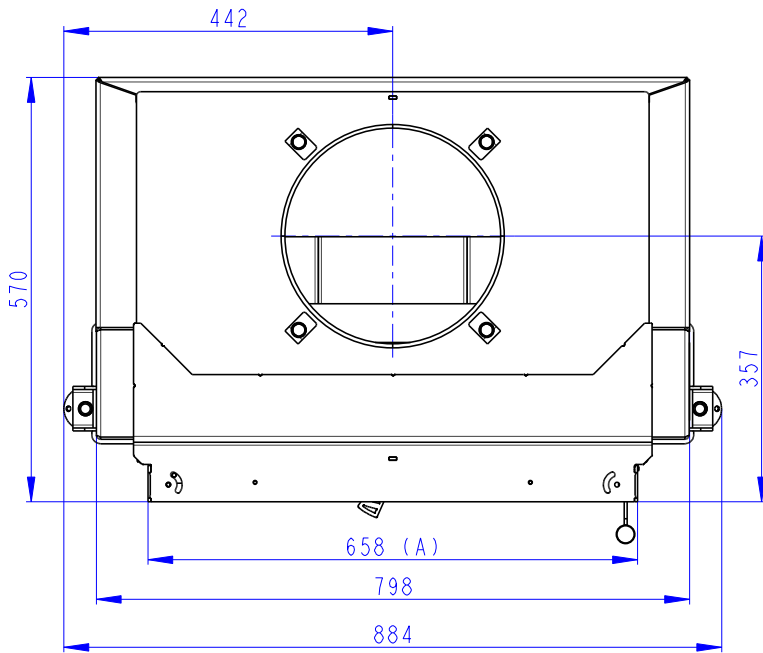

Rozmery v mm
 Maße in mm
 Dimensions in mm

Dynamic 3g 66.44.01

226 kg

- (A) Zastavbovy rozmer / Baumaße / In-built dimension
- (C) Centralni privod vzduchu / Central air inlet / Zentralluftzufuhr
- (L) Volna plocha proskleni / Free glass area / Freie Glassichtfläche

Rozměry v mm
Maße in mm
Dimensions in mm

Dynamic 3g 66.44.01
+ D3 KPL 180

240 kg

(A) Zastavbovy rozmer / Baumaße / In-built dimension
(C) Centralni privod vzduchu / Central air inlet / Zentralluftzufuhr

Rozmery v mm
 Maße in mm
 Dimensions in mm

Dynamic 3g 66.44.01
 + D3 PR 200

234 kg

(A) Zastavbovy rozmer / Baumaße / In-built dimension
 (C) Centralni privod vzduchu / Central air inlet / Zentralluftzufuhr

Rozmery v mm
 Maße in mm
 Dimensions in mm

Dynamic 3g 66.44.01
 + D3 PR 200 + AKKUM KV 08B

540 kg

(A) Zastavbovy rozmer / Baumaße / In-built dimension
 (C) Centralni privod vzduchu / Central air inlet / Zentralluftzufuhr

Rozmery v mm
 Maße in mm
 Dimensions in mm