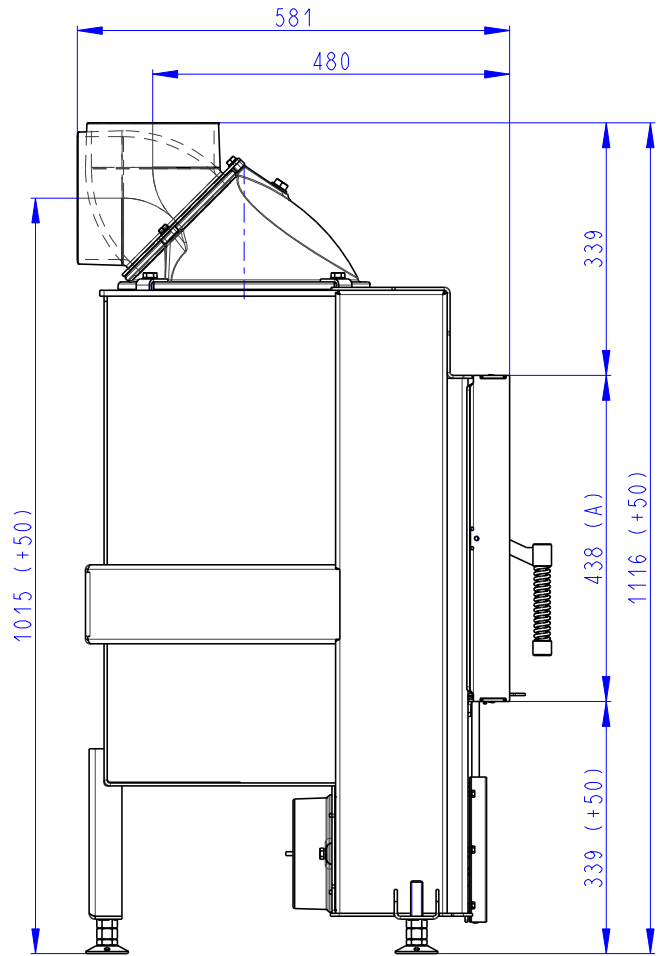

Rozmery v mm
 Maße in mm
 Dimensions in mm

Dynamic 3g 66.44.01

226 kg

- (A) Zastavbovy rozmer / Baumaße / In-built dimension
- (C) Centralni privod vzduchu / Central air inlet / Zentralluftzufuhr
- (L) Volna plocha proskleni / Free glass area / Freie Glassichtfläche

Rozměry v mm
Maße in mm
Dimensions in mm

Dynamic 3g 66.44.01
+ D3 KPL 180

240 kg

(A) Zastavbovy rozmer / Baumaße / In-built dimension
(C) Centralni privod vzduchu / Central air inlet / Zentralluftzufuhr

Rozmery v mm
 Maße in mm
 Dimensions in mm

Dynamic 3g 66.44.01
 + D3 PR 200

234 kg

(A) Zastavbovy rozmer / Baumaße / In-built dimension
 (C) Centralni privod vzduchu / Central air inlet / Zentralluftzufuhr

Rozmery v mm
 Maße in mm
 Dimensions in mm

Dynamic 3g 66.44.01
 + D3 PR 200 + AKKUM KV 08B

540 kg

(A) Zastavbovy rozmer / Baumaße / In-built dimension
 (C) Centralni privod vzduchu / Central air inlet / Zentralluftzufuhr

Rozmery v mm
 Maße in mm
 Dimensions in mm