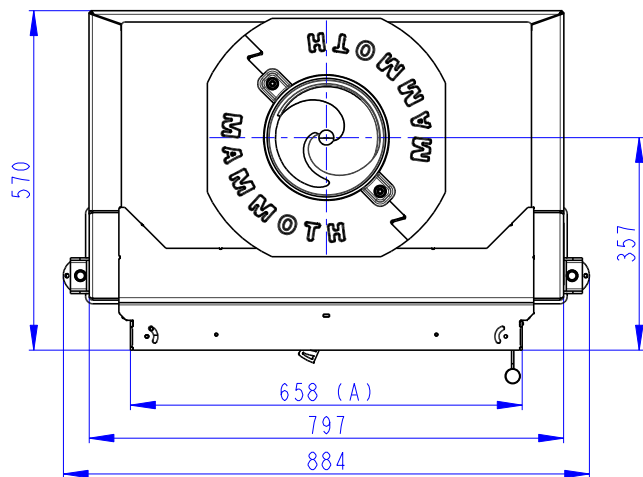

Rozměry v mm
Maße in mm
Dimensions in mm

Dynamic 3g 66.44.01
+ D3 KPL 180

240 kg

(A) Zastavbovy rozmer / Baumaße / In-built dimension
(C) Centralni privod vzduchu / Central air inlet / Zentralluftzufuhr

Rozmery v mm
 Maße in mm
 Dimensions in mm

Dynamic 3g 66.44.01
 + D3 PR 200

234 kg

(A) Zastavbovy rozmer / Baumaße / In-built dimension
 (C) Centralni privod vzduchu / Central air inlet / Zentralluftzufuhr

Rozmery v mm
 Maße in mm
 Dimensions in mm

Dynamic 3g 66.44.01
 + D3 PR 200 + AKKUM KV 08B

540 kg

(A) Zastavbovy rozmer / Baumaße / In-built dimension
 (C) Centralni privod vzduchu / Central air inlet / Zentralluftzufuhr

Rozmery v mm
 Maße in mm
 Dimensions in mm

Dynamic 3g 66.44.01
 + D3 VY01

269 kg

(A) Zastavbovy rozmer / Baumaße / In-built dimension
 (C) Centralni privod vzduchu / Central air inlet / Zentralluftzufuhr

Rozmery v mm
Maße in mm
Dimensions in mm

Dynamic 3g 66.44.01
+ D3H RAM 04