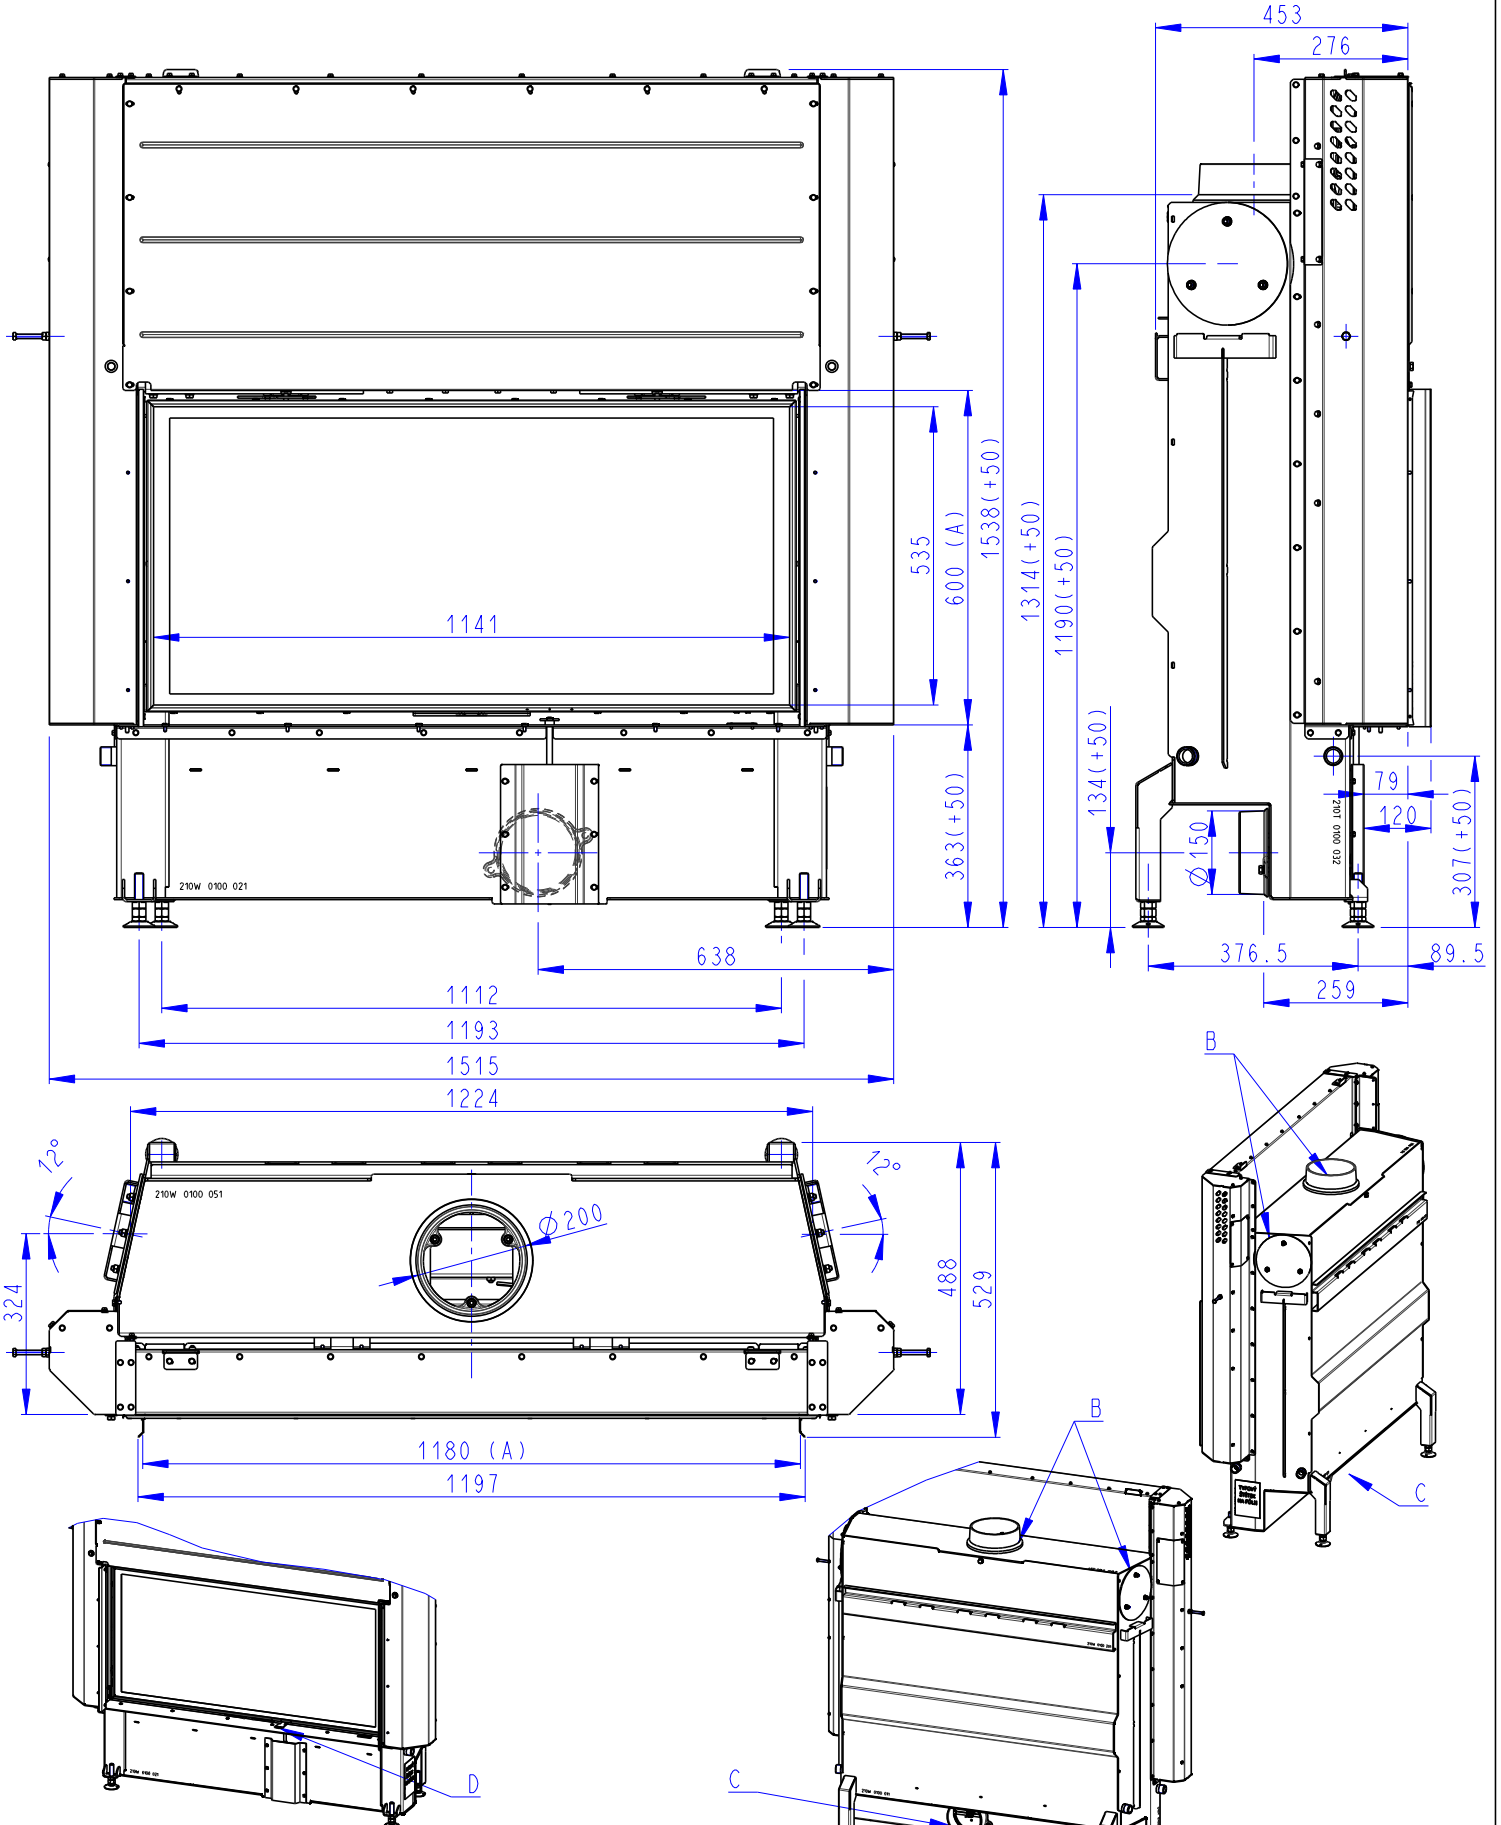

Rozměry v mm
Maße in mm
Dimensions in mm

IMPRESSION 2g L 118.60.01 - 210W	282 kg
IMPRESSION 2g L 118.60.01 + I2LL TOP01	390 kg
IMPRESSION 2g L 118.60.01 + I2LL TOP02	383 kg

- (A) Zastavbovy rozmer / Baumaße / In-built dimension
 (B) Litinový odvod kouře / Cast iron spigot / Der gusseiserne Rauchabgang
 (C) Centralni privod vzduchu / Central air inlet / Zentralluftzufuhr
 (D) Primarni a sekundarni vzduch / Primary and secondary air / Primärluft und Sekundärluft