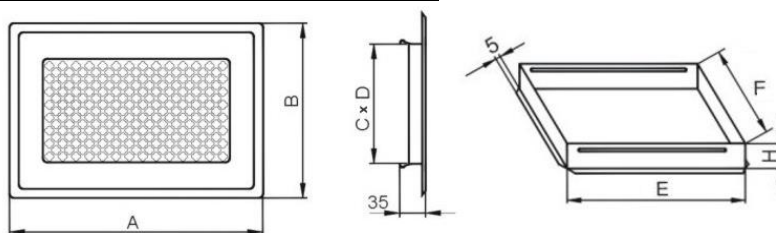

Maloobchodný cenník

ceny s DPH, platí od 12.1.2024

Farba	biela	antická meď	antická mosadz	antické striebro	krémová		meď	nerez	mosadz	
K0	DOPREDAJ!	7,40 €				K0	DOPREDAJ!	11,30 €		
K1		10,40 €				K1		13,80 €		
Kz1		19,30 €				Kz1		20,70 €		
K2		12,40 €				K2		15,00 €		
Kz2		20,70 €				Kz2		23,00 €		
K3		13,80 €				K3		17,30 €		
Kz3	24,70 €				Kz3	26,50 €				
K4	16,20 €				K4	19,60 €				
Kz4	31,60 €				Kz4	33,40 €				
K5	20,70 €				K5	24,20 €				
Kz5	36,00 €				Kz5	38,00 €				

Farba	biela	krémová	grafit	čierna	Výustka DN100,125,150
K0	7,40 €				
K1	10,40 €				3,40 €
Kz1	19,30 €				
K2	12,40 €				3,50 €
Kz2	20,70 €				
K3	13,80 €				3,60 €
Kz3	24,70 €				
K4	16,20 €				4,60 €
Kz4	31,60 €				
K5	20,70 €				5,40 €
Kz5	36,00 €				

Tan. Ventil DN100	Tan. Ventil DN125	Tan. Ventil DN150
5,30 €	6,50 €	9,20 €

Tan. Ventil DN100	Tan. Ventil DN125	Tan. Ventil DN150
19,30 €	22,60 €	27,00 €

Výustka s filtrom DN125	K1,K2,K3	12,00 €
Výustka 2x125	K4	8,80 €
Výustka 2x125	K5	10,30 €

Verzia	A	B	C	D	E	F	H	Prierez [cm²]
K0	205	65	165	45	184	44	34	42
K1	195	135	145	95	165	105	37	64
K2	195	175	145	128	165	140	37	98
K3	245	175	200	128	215	140	40	134
K4	335	195	285	145	300	165	40	234
K5	485	195	440	150	455	165	40	359