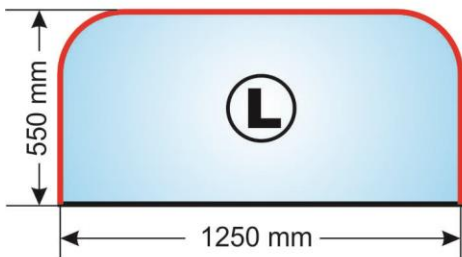

Maloobchodný cenník

ceny s DPH, platí od 9.1.2024

	A	B	C	E	F	G	H	J	K	L	M	N	O
6mm	138,00 €	178,00 €	133,00 €	109,00 €	117,00 €	157,00 €	141,00 €	115,00 €	105,00 €	109,00 €	101,00 €	99,00 €	79,00 €
8mm	170,00 €	-	162,00 €	-	162,00 €	194,00 €	-	141,00 €	132,00 €	-	-	-	-