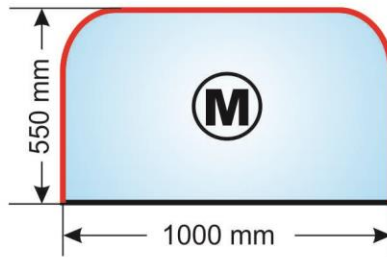

Maloobchodný cenník

ceny s DPH, platí od 9.1.2024

	A	B	C	E	F	G	H	J	K	L	M	N	O
6mm	138,00 €	178,00 €	133,00 €	109,00 €	117,00 €	157,00 €	141,00 €	115,00 €	105,00 €	109,00 €	101,00 €	99,00 €	79,00 €
8mm	170,00 €	-	162,00 €	-	162,00 €	194,00 €	-	141,00 €	132,00 €	-	-	-	-