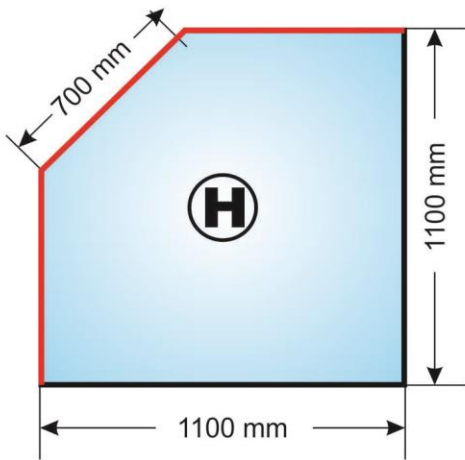

Maloobchodný cenník

ceny s DPH, platí od 9.1.2024

	A	B	C	E	F	G	H	J	K	L	M	N	O
6mm	138,00 €	178,00 €	133,00 €	109,00 €	117,00 €	157,00 €	141,00 €	115,00 €	105,00 €	109,00 €	101,00 €	99,00 €	79,00 €
8mm	170,00 €	-	162,00 €	-	162,00 €	194,00 €	-	141,00 €	132,00 €	-	-	-	-