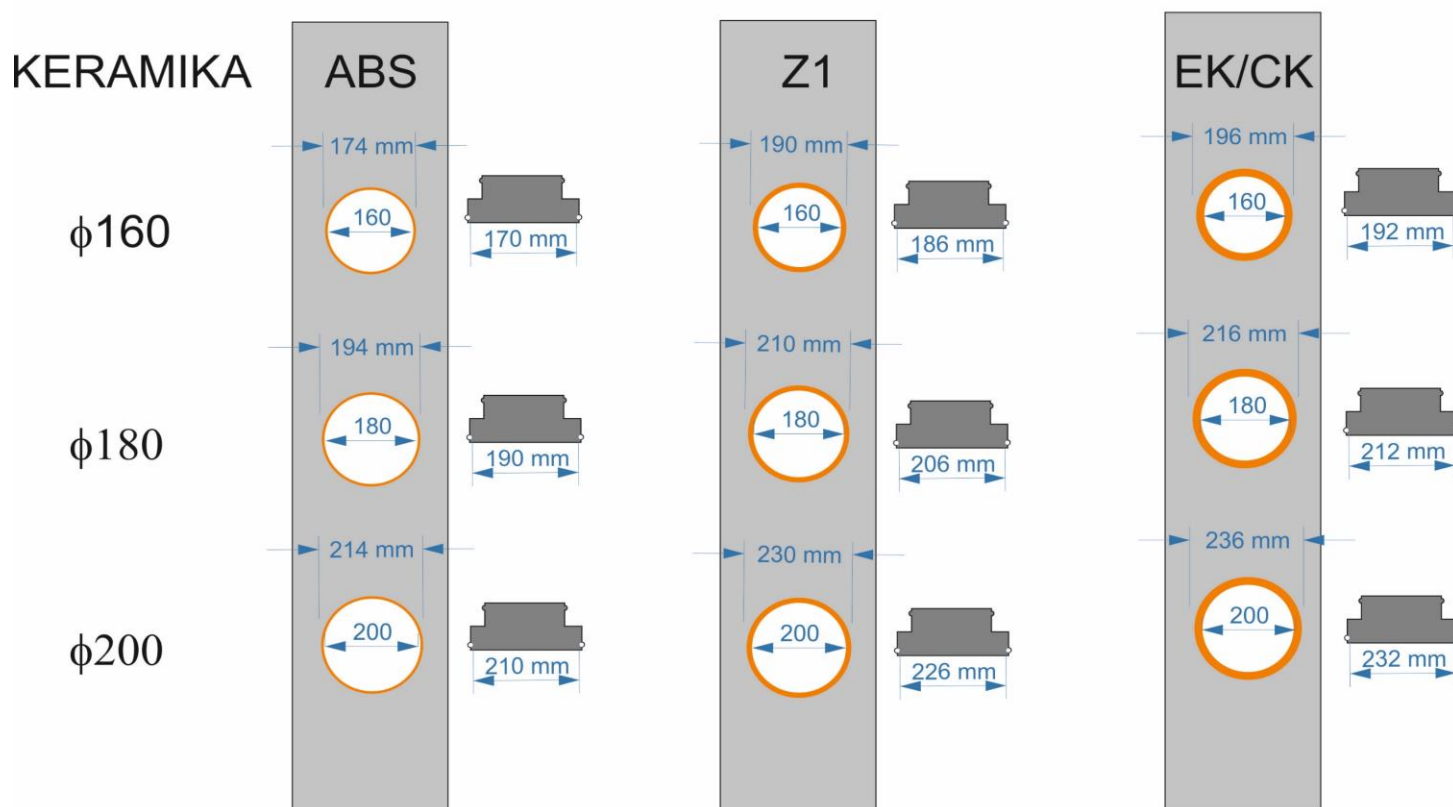

KOMINOVÉ REDUKCIE NA KERAMIKU