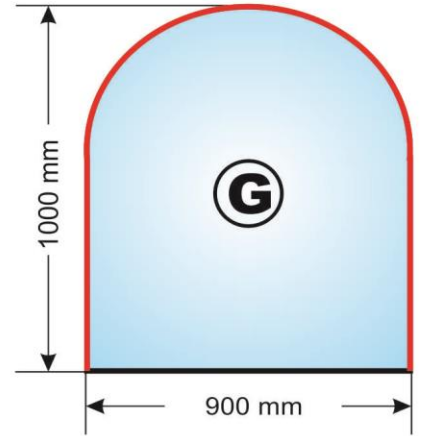

Maloobchodný cenník

ceny s DPH, platí od 9.1.2024

	A	B	C	E	F	G	H	J	K	L	M	N	O
6mm	138,00 €	178,00 €	133,00 €	109,00 €	117,00 €	157,00 €	141,00 €	115,00 €	105,00 €	109,00 €	101,00 €	99,00 €	79,00 €
8mm	170,00 €	-	162,00 €	-	162,00 €	194,00 €	-	141,00 €	132,00 €	-	-	-	-