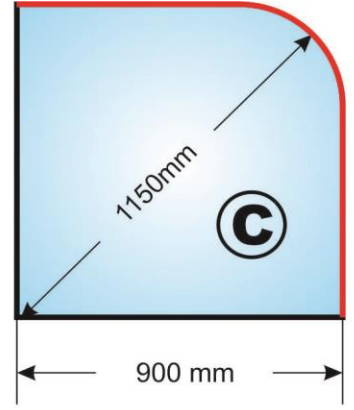

Maloobchodný cenník

ceny s DPH, platí od 9.1.2024

	A	B	C	E	F	G	H	J	K	L	M	N	O
6mm	138,00 €	178,00 €	133,00 €	109,00 €	117,00 €	157,00 €	141,00 €	115,00 €	105,00 €	109,00 €	101,00 €	99,00 €	79,00 €
8mm	170,00 €	-	162,00 €	-	162,00 €	194,00 €	-	141,00 €	132,00 €	-	-	-	-