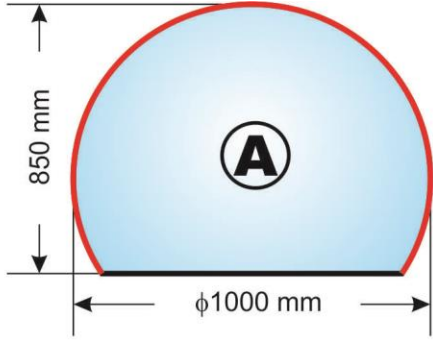

Maloobchodný cenník

ceny s DPH, platí od 9.1.2024

	A	B	C	E	F	G	H	J	K	L	M	N	O
6mm	138,00 €	178,00 €	133,00 €	109,00 €	117,00 €	157,00 €	141,00 €	115,00 €	105,00 €	109,00 €	101,00 €	99,00 €	79,00 €
8mm	170,00 €	-	162,00 €	-	162,00 €	194,00 €	-	141,00 €	132,00 €	-	-	-	-