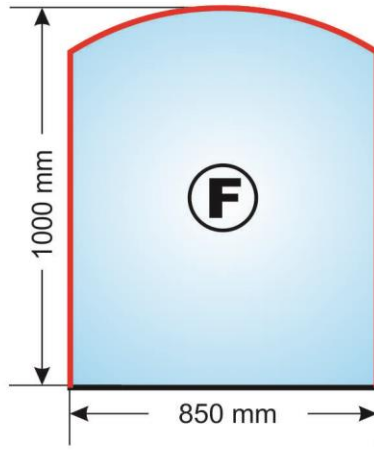

Maloobchodný cenník

ceny s DPH, platí od 9.1.2024

	A	B	C	E	F	G	H	J	K	L	M	N	O
6mm	138,00 €	178,00 €	133,00 €	109,00 €	117,00 €	157,00 €	141,00 €	115,00 €	105,00 €	109,00 €	101,00 €	99,00 €	79,00 €
8mm	170,00 €	-	162,00 €	-	162,00 €	194,00 €	-	141,00 €	132,00 €	-	-	-	-