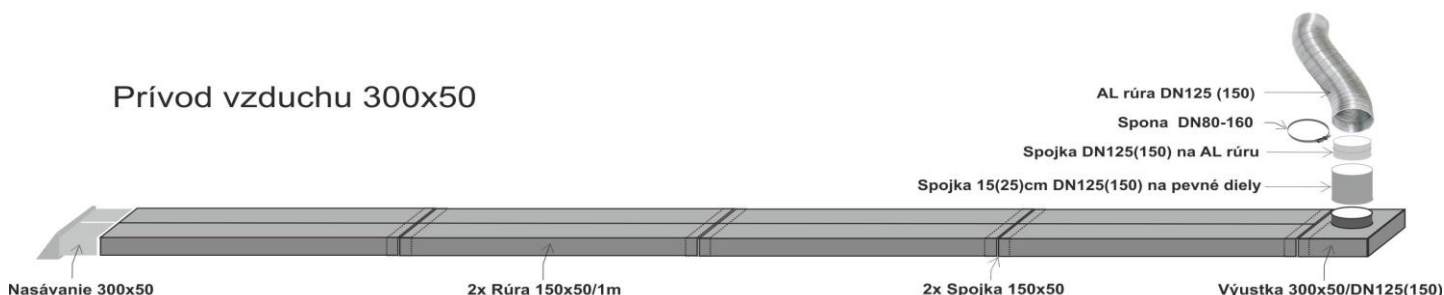

názov tovaru	150x50	200x90
	1m	10,80 €	14,80 €
	0,5m	7,00 €	8,80 €
	Spojka	1,60 €	2,00 €
	Montážny uchyt	1,30 €	1,60 €
	Montážny uchyt na izoláciu	1,60 €	2,20 €
	Redukcia /DN100	11,20 €	12,70 €
	Redukcia /DN125	11,20 €	12,70 €
	Redukcia /DN150	11,20 €	12,70 €
	Redukcia asymetrická /DN100	17,20 €	20,00 €
	Redukcia asymetrická /DN125	17,20 €	20,00 €
	Redukcia asymetrická /DN150	19,60 €	20,60 €
	Redukcia asym.300x50/DN125	25,30 €	-
	Redukcia asym.300x50/DN150	25,30 €	-
	Koleno /90°	6,90 €	8,60 €
	Koleno /45°	5,00 €	7,60 €
	Stena-strop 45°	6,90 €	7,50 €
	Stena-strop 90°	8,30 €	8,90 €
	Koleno /25°-45°	11,20 €	13,70 €
	Koleno /45°-90°	17,20 €	19,00 €
	Stena-strop /45°-90°	17,20 €	19,00 €
	Výustka /DN80	9,60 €	10,80 €
	Výustka /DN100	9,60 €	10,80 €
	Výustka /DN125	9,60 €	10,80 €
	Výustka /DN150	9,60 €	10,80 €
	Výustka 300x50/DN125	33,00 €	-
	Výustka 300x50/DN150	33,00 €	-
	Výustka /K1	9,60 €	10,80 €
	Výustka /K2	9,60 €	10,80 €
	Výustka /K3	9,60 €	10,80 €
	T-kus	7,60 €	8,90 €
	Y-kus	7,60 €	8,90 €
	T-kus/45°	10,20 €	12,70 €
	Križ	7,60 €	10,20 €
	Klapka	9,50 €	10,20 €
	Klapka s boudenom a sil. tesnením	34,90 €	39,20 €
	T-kus s klapkou a boudenom	34,90 €	39,20 €
	Nasávanie vzduchu nerez	15,20 €	20,40 €
	Mriežka nerez/farba	26,60 €	35,50 €
	Mriežka 300x50 nerez/farba	38,00 €	-
	Nasávanie vzduchu 300x50 nerez	40,50 €	-
	Red. 150x50/200x90	12,20 €	-
	Izolácia rukáv 10m	55,60 €	69,60 €

DN 80	150x50	DN 100	DN 125	300x50	DN 150	200x90	DN 160
50 cm²	75 cm²	79 cm²	123 cm²	150 cm²	177 cm²	180 cm²	201 cm²

Prívod vzduchu 300x50