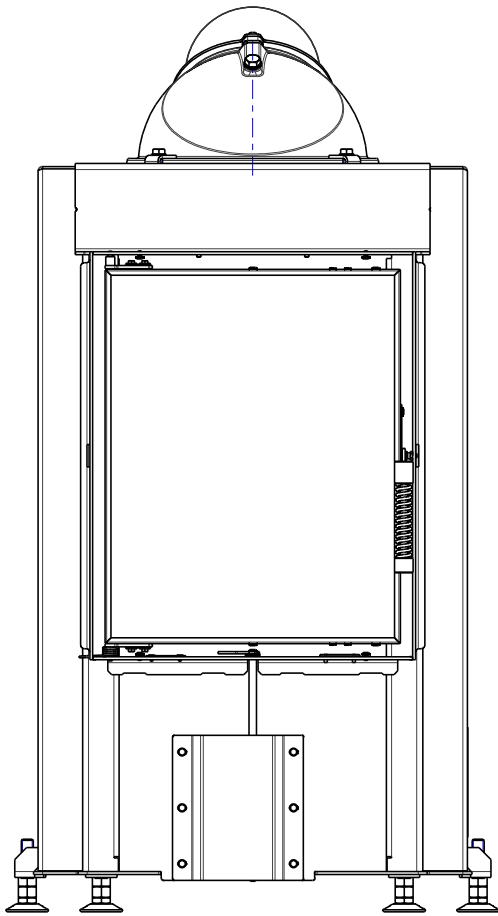

Rozmery v mm
 Maße in mm
 Dimensions in mm

Dynamic 3g 44.55.01
 193 kg

- (A) Zastavbovy rozmer / Baumaße / In-built dimension
- (C) Centralni privod vzduchu / Central air inlet / Zentralluftzufuhr
- (L) Volna plocha proskleni / Free glass area / Freie Glassichtfläche

Rozměry v mm
Maße in mm
Dimensions in mm

Dynamic 3g 44.55.01
+ D3 KPL 180

208 kg

(A) Zastavbovy rozmer / Baumaße / In-built dimension
(C) Centralni privod vzduchu / Central air inlet / Zentralluftzufuhr

Rozměry v mm
Maße in mm
Dimensions in mm

Dynamic 3g 44.55.01
+ D3 PR 200

201 kg

(A) Zastavbovy rozmer / Baumaße / In-built dimension
(C) Centralni privod vzduchu / Central air inlet / Zentralluftzufuhr

Rozměry v mm
 Maße in mm
 Dimensions in mm