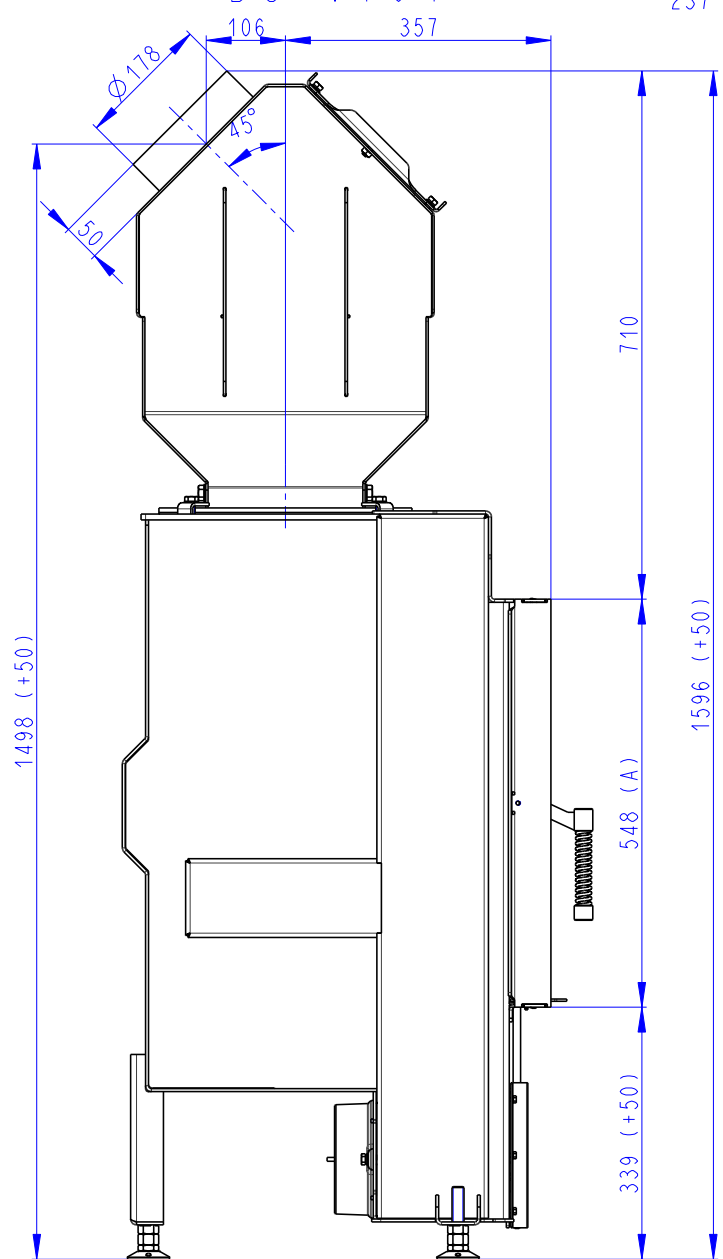

Rozměry v mm
Maße in mm
Dimensions in mm

Dynamic 3g 44.55.01
+ D3 KPL 180

208 kg

(A) Zastavbovy rozmer / Baumaße / In-built dimension
(C) Centralni privod vzduchu / Central air inlet / Zentralluftzufuhr

Rozměry v mm
Maße in mm
Dimensions in mm

Dynamic 3g 44.55.01
 + D3 PR 200 + AKKUM KV 08B

510 kg

(A) Zastavbovy rozmer / Baumaße / In-built dimension
 (C) Centralni privod vzduchu / Central air inlet / Zentralluftzufuhr

Rozmery v mm
 Maße in mm
 Dimensions in mm

Dynamic 3g 44.55.01
 + D3 VY01
 237 kg

(A) Zastavbovy rozmer / Baumaße / In-built dimension
 (C) Centralni privod vzduchu / Central air inlet / Zentralluftzufuhr

Rozmery v mm
 Maße in mm
 Dimensions in mm

Dynamic 3g 44.55.01
 + D3G RAM 04

(A) Zastavbovy rozmer / Baumaße / In-built dimension
 (C) Centralni privod vzduchu / Central air inlet / Zentralluftzufuhr

Rozmery v mm
 Maße in mm
 Dimensions in mm

Dynamic 3g 44.55.01
 + D3G RAM 06