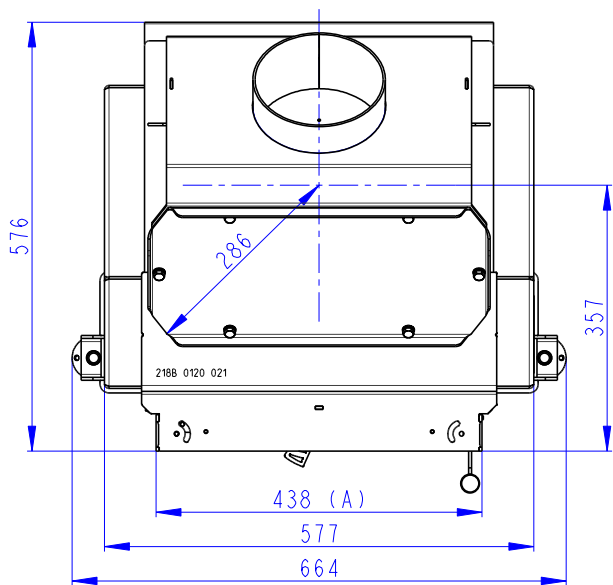

Dynamic 3g 44.55.01
+ D3 PR 200

201 kg

(A) Zastavbovy rozmer / Baumaße / In-built dimension
(C) Centralni privod vzduchu / Central air inlet / Zentralluftzufuhr

Rozměry v mm
 Maße in mm
 Dimensions in mm

Dynamic 3g 44.55.01
 + D3 PR 200 + AKKUM KV 08B

510 kg

(A) Zastavbovy rozmer / Baumaße / In-built dimension
 (C) Centralni privod vzduchu / Central air inlet / Zentralluftzufuhr

Rozmery v mm
 Maße in mm
 Dimensions in mm

Dynamic 3g 44.55.01
 + D3 VY01
 237 kg

(A) Zastavbovy rozmer / Baumaße / In-built dimension
 (C) Centralni privod vzduchu / Central air inlet / Zentralluftzufuhr

Rozmery v mm
 Maße in mm
 Dimensions in mm

Dynamic 3g 44.55.01
 + D3G RAM 04

(A) Zastavbovy rozmer / Baumaße / In-built dimension
 (C) Centralni privod vzduchu / Central air inlet / Zentralluftzufuhr

Rozmery v mm
 Maße in mm
 Dimensions in mm

Dynamic 3g 44.55.01
 + D3G RAM 06