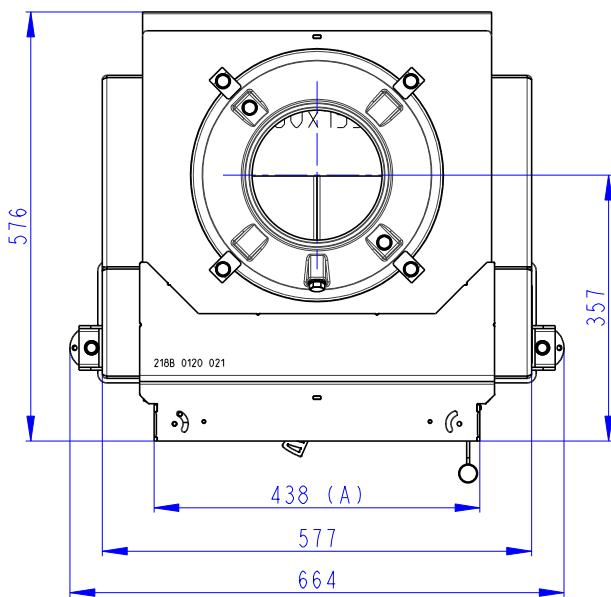

Rozměry v mm
Maße in mm
Dimensions in mm

Dynamic 3g 44.55.01
+ D3 KPL 180

208 kg

(A) Zastavbovy rozmer / Baumaße / In-built dimension
(C) Centralni privod vzduchu / Central air inlet / Zentralluftzufuhr

Rozměry v mm
Maße in mm
Dimensions in mm

Dynamic 3g 44.55.01
+ D3 PR 200

201 kg

(A) Zastavbovy rozmer / Baumaße / In-built dimension
(C) Centralni privod vzduchu / Central air inlet / Zentralluftzufuhr

Rozměry v mm
 Maße in mm
 Dimensions in mm

Dynamic 3g 44.55.01
 + D3 PR 200 + AKKUM KV 08B

510 kg

(A) Zastavbovy rozmer / Baumaße / In-built dimension
 (C) Centralni privod vzduchu / Central air inlet / Zentralluftzufuhr

Rozmery v mm
 Maße in mm
 Dimensions in mm

Dynamic 3g 44.55.01
 + D3 VY01
 237 kg

(A) Zastavbovy rozmer / Baumaße / In-built dimension
 (C) Centralni privod vzduchu / Central air inlet / Zentralluftzufuhr

Rozmery v mm
 Maße in mm
 Dimensions in mm