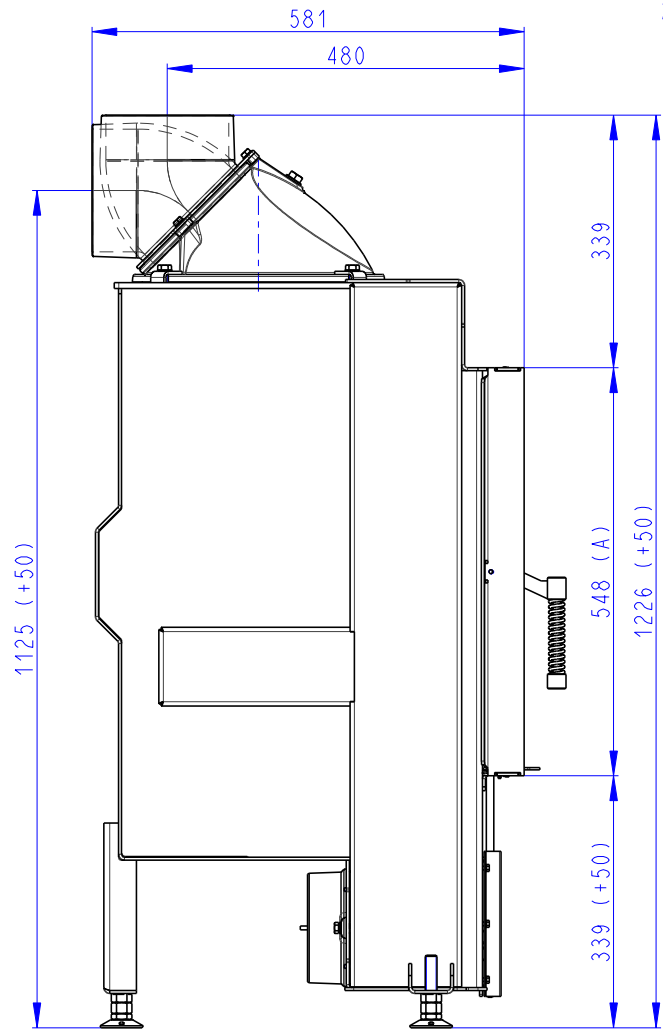

Rozmery v mm
 Maße in mm
 Dimensions in mm

Dynamic 3g 44.55.01
 193 kg

- (A) Zastavbovy rozmer / Baumaße / In-built dimension
- (C) Centralni privod vzduchu / Central air inlet / Zentralluftzufuhr
- (L) Volna plocha proskleni / Free glass area / Freie Glassichtfläche

Rozměry v mm
Maße in mm
Dimensions in mm

Dynamic 3g 44.55.01
+ D3 KPL 180

208 kg

(A) Zastavbovy rozmer / Baumaße / In-built dimension
(C) Centralni privod vzduchu / Central air inlet / Zentralluftzufuhr

Rozměry v mm
Maße in mm
Dimensions in mm

Dynamic 3g 44.55.01
+ D3 PR 200

201 kg

(A) Zastavbovy rozmer / Baumaße / In-built dimension
(C) Centralni privod vzduchu / Central air inlet / Zentralluftzufuhr

Rozměry v mm
 Maße in mm
 Dimensions in mm

Dynamic 3g 44.55.01
 + D3 PR 200 + AKKUM KV 08B

510 kg

(A) Zastavbovy rozmer / Baumaße / In-built dimension
 (C) Centralni privod vzduchu / Central air inlet / Zentralluftzufuhr

Rozmery v mm
 Maße in mm
 Dimensions in mm