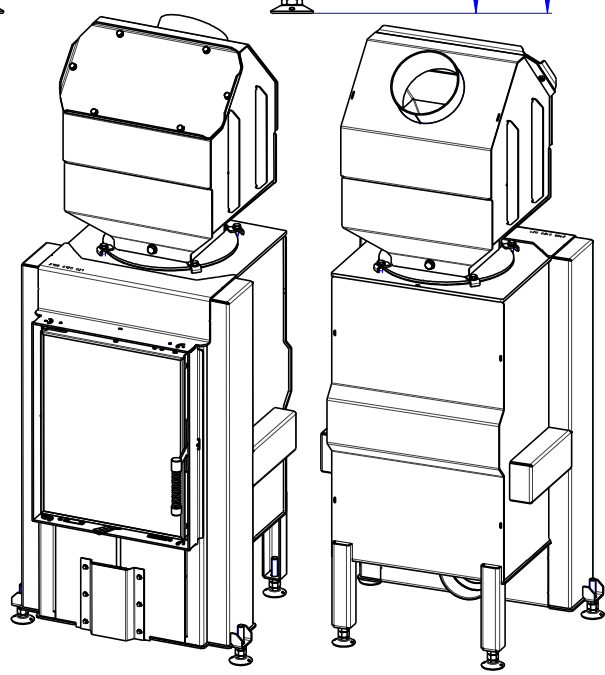

Dynamic 3g 44.55.01
 + D3 PR 200 + AKKUM KV 08B

510 kg

(A) Zastavbovy rozmer / Baumaße / In-built dimension
 (C) Centralni privod vzduchu / Central air inlet / Zentralluftzufuhr

Rozmery v mm
 Maße in mm
 Dimensions in mm

Dynamic 3g 44.55.01
 + D3 VY01
 237 kg

(A) Zastavbovy rozmer / Baumaße / In-built dimension
 (C) Centralni privod vzduchu / Central air inlet / Zentralluftzufuhr

Rozmery v mm
 Maße in mm
 Dimensions in mm

Dynamic 3g 44.55.01
 + D3G RAM 04

(A) Zastavbovy rozmer / Baumaße / In-built dimension
 (C) Centralni privod vzduchu / Central air inlet / Zentralluftzufuhr

Rozmery v mm
 Maße in mm
 Dimensions in mm

Dynamic 3g 44.55.01
 + D3G RAM 06