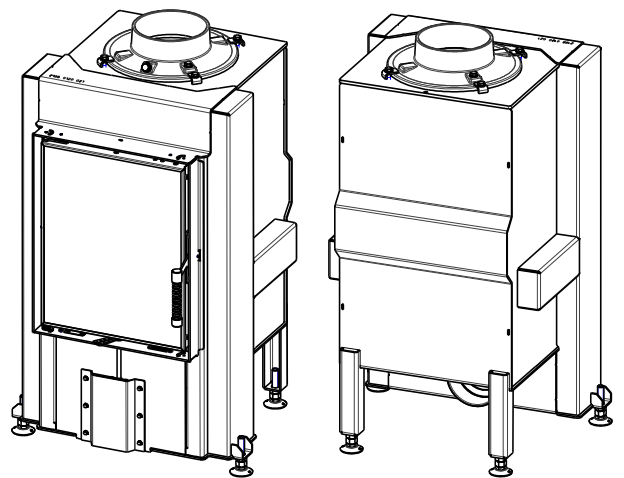

Rozměry v mm
Maße in mm
Dimensions in mm

Dynamic 3g 44.55.01
+ D3 KPL 180

208 kg

(A) Zastavbovy rozmer / Baumaße / In-built dimension
(C) Centralni privod vzduchu / Central air inlet / Zentralluftzufuhr

Rozměry v mm
Maße in mm
Dimensions in mm

Dynamic 3g 44.55.01
+ D3 PR 200

201 kg

(A) Zastavbovy rozmer / Baumaße / In-built dimension
(C) Centralni privod vzduchu / Central air inlet / Zentralluftzufuhr

Rozměry v mm
 Maße in mm
 Dimensions in mm

Dynamic 3g 44.55.01
 + D3 PR 200 + AKKUM KV 08B

510 kg

(A) Zastavbovy rozmer / Baumaße / In-built dimension
 (C) Centralni privod vzduchu / Central air inlet / Zentralluftzufuhr

Rozmery v mm
 Maße in mm
 Dimensions in mm