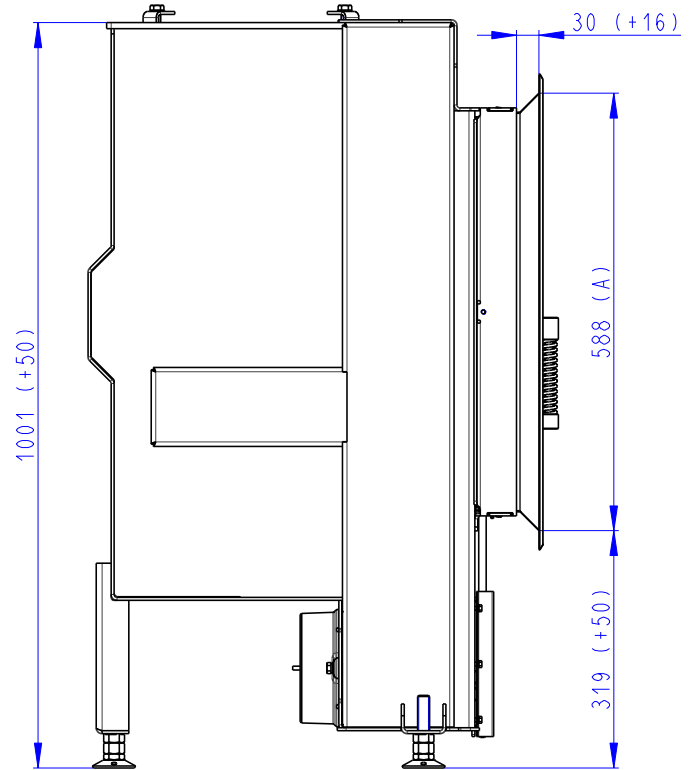

Dynamic 3g 44.55.01
+ D3 PR 200

201 kg

(A) Zastavbovy rozmer / Baumaße / In-built dimension
(C) Centralni privod vzduchu / Central air inlet / Zentralluftzufuhr

Rozměry v mm
 Maße in mm
 Dimensions in mm

Dynamic 3g 44.55.01
 + D3 PR 200 + AKKUM KV 08B

510 kg

(A) Zastavbovy rozmer / Baumaße / In-built dimension
 (C) Centralni privod vzduchu / Central air inlet / Zentralluftzufuhr

Rozmery v mm
 Maße in mm
 Dimensions in mm

Dynamic 3g 44.55.01
 + D3 VY01
 237 kg

(A) Zastavbovy rozmer / Baumaße / In-built dimension
 (C) Centralni privod vzduchu / Central air inlet / Zentralluftzufuhr

Rozmery v mm
 Maße in mm
 Dimensions in mm

Dynamic 3g 44.55.01
 + D3G RAM 04

(A) Zastavbovy rozmer / Baumaße / In-built dimension
 (C) Centralni privod vzduchu / Central air inlet / Zentralluftzufuhr

Rozmery v mm
 Maße in mm
 Dimensions in mm

Dynamic 3g 44.55.01
 + D3G RAM 06