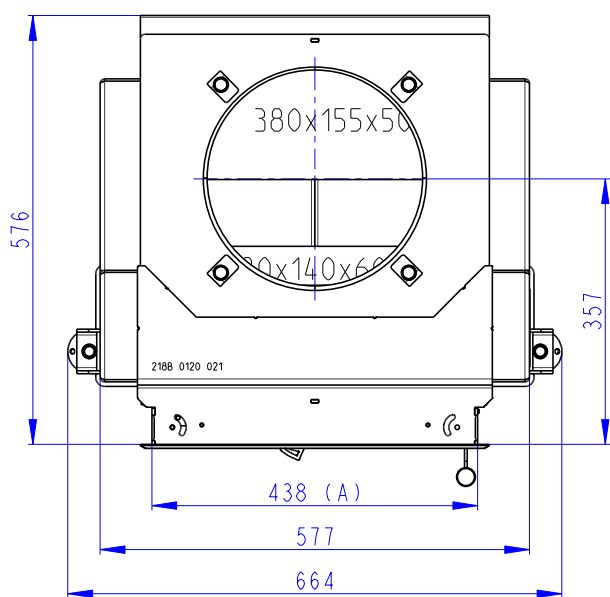

Dynamic 3g 44.55.01
 + D3 PR 200 + AKKUM KV 08B

510 kg

(A) Zastavbovy rozmer / Baumaße / In-built dimension
 (C) Centralni privod vzduchu / Central air inlet / Zentralluftzufuhr

Rozmery v mm
 Maße in mm
 Dimensions in mm

Dynamic 3g 44.55.01
 + D3 VY01
 237 kg

(A) Zastavbovy rozmer / Baumaße / In-built dimension
 (C) Centralni privod vzduchu / Central air inlet / Zentralluftzufuhr

Rozmery v mm
 Maße in mm
 Dimensions in mm

Dynamic 3g 44.55.01
 + D3G RAM 04

(A) Zastavbovy rozmer / Baumaße / In-built dimension
 (C) Centralni privod vzduchu / Central air inlet / Zentralluftzufuhr

Rozmery v mm
 Maße in mm
 Dimensions in mm

Dynamic 3g 44.55.01
 + D3G RAM 06

(A) Zastavbovy rozmer / Baumaße / In-built dimension
 (C) Centralni privod vzduchu / Central air inlet / Zentralluftzufuhr