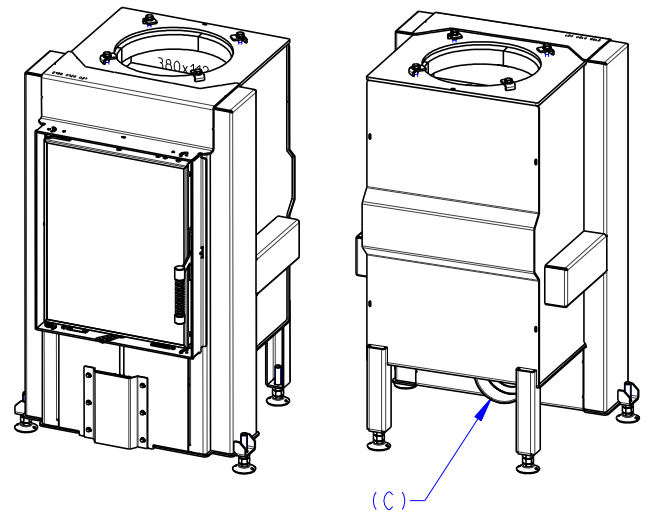

Rozmery v mm
 Maße in mm
 Dimensions in mm

Dynamic 3g 44.55.01
 193 kg

- (A) Zastavbovy rozmer / Baumaße / In-built dimension
- (C) Centralni privod vzduchu / Central air inlet / Zentralluftzufuhr
- (L) Volna plocha proskleni / Free glass area / Freie Glassichtfläche

Rozměry v mm
Maße in mm
Dimensions in mm

Dynamic 3g 44.55.01
+ D3 KPL 180

208 kg

(A) Zastavbovy rozmer / Baumaße / In-built dimension
(C) Centralni privod vzduchu / Central air inlet / Zentralluftzufuhr

Rozměry v mm
Maße in mm
Dimensions in mm

Dynamic 3g 44.55.01
+ D3 PR 200

201 kg

(A) Zastavbovy rozmer / Baumaße / In-built dimension
(C) Centralni privod vzduchu / Central air inlet / Zentralluftzufuhr

Rozměry v mm
 Maße in mm
 Dimensions in mm

Dynamic 3g 44.55.01
 + D3 PR 200 + AKKUM KV 08B

510 kg

(A) Zastavbovy rozmer / Baumaße / In-built dimension
 (C) Centralni privod vzduchu / Central air inlet / Zentralluftzufuhr

Rozmery v mm
 Maße in mm
 Dimensions in mm