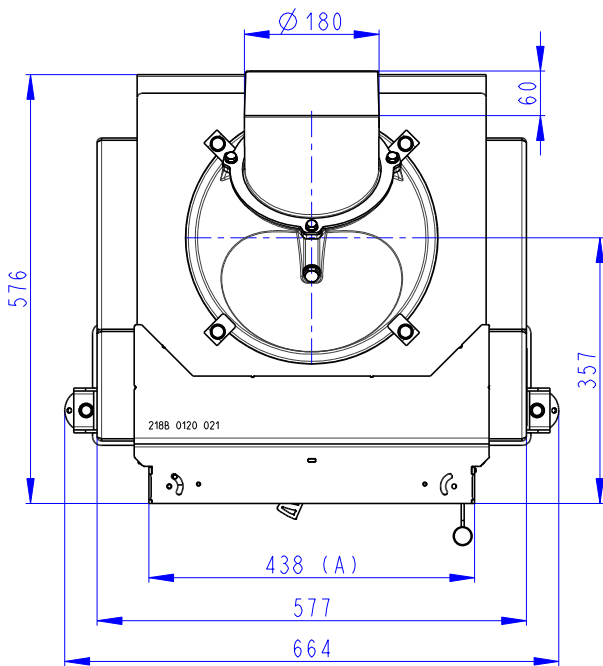

Rozmery v mm
 Maße in mm
 Dimensions in mm

Dynamic 3g 44.55.01
 193 kg

- (A) Zastavbovy rozmer / Baumaße / In-built dimension
- (C) Centralni privod vzduchu / Central air inlet / Zentralluftzufuhr
- (L) Volna plocha proskleni / Free glass area / Freie Glassichtfläche

Rozměry v mm
Maße in mm
Dimensions in mm

Dynamic 3g 44.55.01
+ D3 KPL 180

208 kg

(A) Zastavbovy rozmer / Baumaße / In-built dimension
(C) Centralni privod vzduchu / Central air inlet / Zentralluftzufuhr

Rozměry v mm
Maße in mm
Dimensions in mm

Dynamic 3g 44.55.01
+ D3 PR 200

201 kg

(A) Zastavbovy rozmer / Baumaße / In-built dimension
(C) Centralni privod vzduchu / Central air inlet / Zentralluftzufuhr

Rozměry v mm
 Maße in mm
 Dimensions in mm

Dynamic 3g 44.55.01
 + D3 PR 200 + AKKUM KV 08B

510 kg

(A) Zastavbovy rozmer / Baumaße / In-built dimension
 (C) Centralni privod vzduchu / Central air inlet / Zentralluftzufuhr

Rozmery v mm
 Maße in mm
 Dimensions in mm