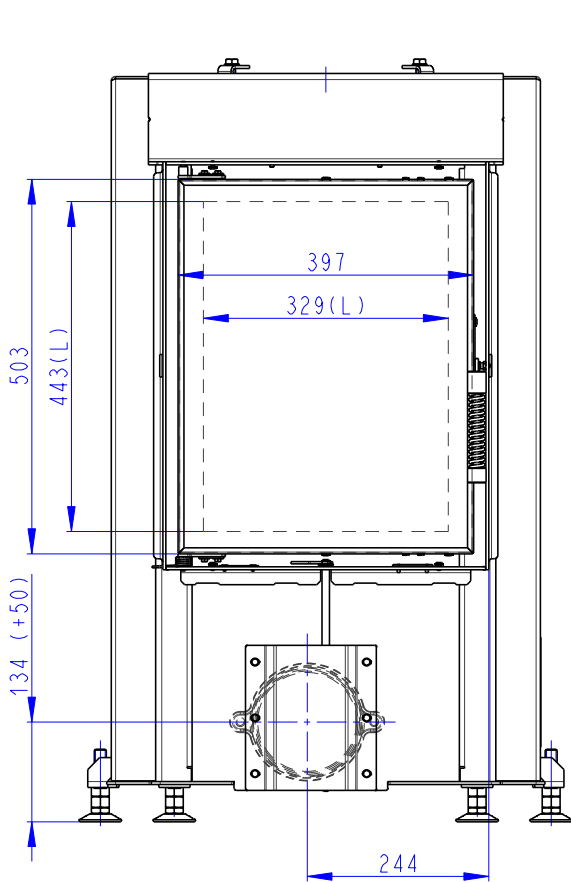

Rozmery v mm
 Maße in mm
 Dimensions in mm

Dynamic 3g 44.55.01
 193 kg

- (A) Zastavbovy rozmer / Baumaße / In-built dimension
- (C) Centralni privod vzduchu / Central air inlet / Zentralluftzufuhr
- (L) Volna plocha proskleni / Free glass area / Freie Glassichtfläche

Rozměry v mm
Maße in mm
Dimensions in mm

Dynamic 3g 44.55.01
+ D3 KPL 180

208 kg

(A) Zastavbovy rozmer / Baumaße / In-built dimension
(C) Centralni privod vzduchu / Central air inlet / Zentralluftzufuhr

Rozměry v mm
Maße in mm
Dimensions in mm

Dynamic 3g 44.55.01
+ D3 PR 200

201 kg

(A) Zastavbovy rozmer / Baumaße / In-built dimension
(C) Centralni privod vzduchu / Central air inlet / Zentralluftzufuhr

Rozměry v mm
 Maße in mm
 Dimensions in mm

Dynamic 3g 44.55.01
 + D3 PR 200 + AKKUM KV 08B

510 kg

(A) Zastavbovy rozmer / Baumaße / In-built dimension
 (C) Centralni privod vzduchu / Central air inlet / Zentralluftzufuhr

Rozmery v mm
 Maße in mm
 Dimensions in mm