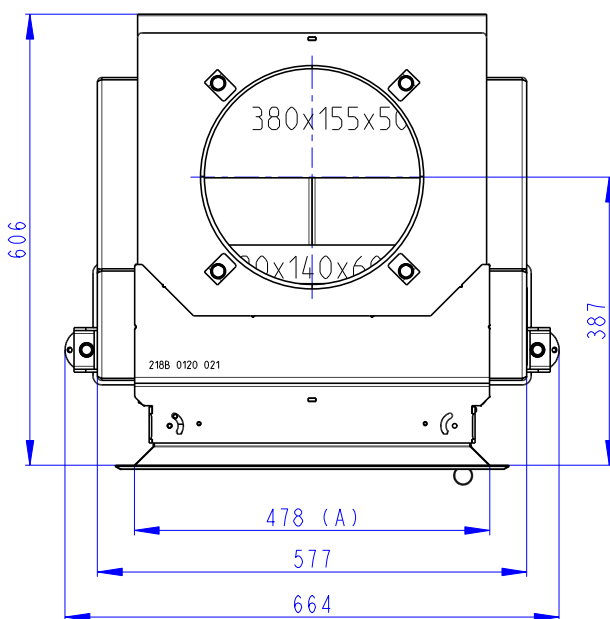

Dynamic 3g 44.55.01
+ D3 PR 200

201 kg

(A) Zastavbovy rozmer / Baumaße / In-built dimension
(C) Centralni privod vzduchu / Central air inlet / Zentralluftzufuhr

Rozměry v mm
 Maße in mm
 Dimensions in mm

Dynamic 3g 44.55.01
 + D3 PR 200 + AKKUM KV 08B

510 kg

(A) Zastavbovy rozmer / Baumaße / In-built dimension
 (C) Centralni privod vzduchu / Central air inlet / Zentralluftzufuhr

Rozmery v mm
 Maße in mm
 Dimensions in mm

Dynamic 3g 44.55.01
 + D3 VY01
 237 kg

(A) Zastavbovy rozmer / Baumaße / In-built dimension
 (C) Centralni privod vzduchu / Central air inlet / Zentralluftzufuhr

Rozmery v mm
 Maße in mm
 Dimensions in mm

Dynamic 3g 44.55.01
 + D3G RAM 04

(A) Zastavbovy rozmer / Baumaße / In-built dimension
 (C) Centralni privod vzduchu / Central air inlet / Zentralluftzufuhr

Rozmery v mm
 Maße in mm
 Dimensions in mm

Dynamic 3g 44.55.01
 + D3G RAM 06