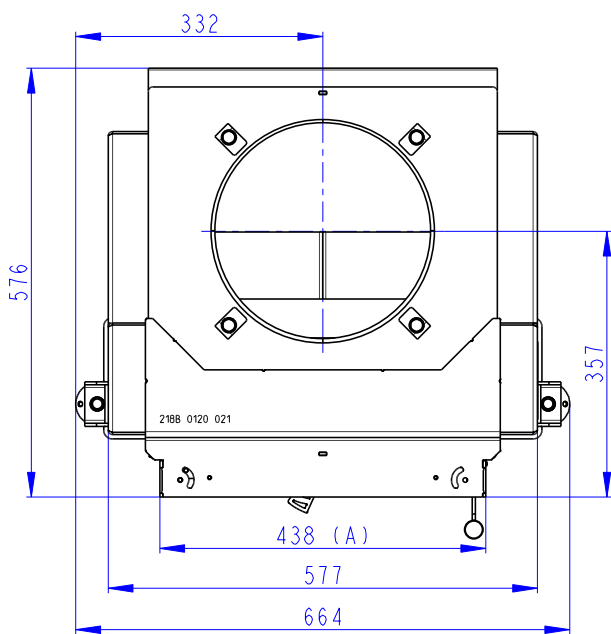

Rozmery v mm
 Maße in mm
 Dimensions in mm

Dynamic 3g 44.55.01
 193 kg

- (A) Zastavbovy rozmer / Baumaße / In-built dimension
- (C) Centralni privod vzduchu / Central air inlet / Zentralluftzufuhr
- (L) Volna plocha proskleni / Free glass area / Freie Glassichtfläche

Rozměry v mm
Maße in mm
Dimensions in mm

Dynamic 3g 44.55.01
+ D3 KPL 180

208 kg

(A) Zastavbovy rozmer / Baumaße / In-built dimension
(C) Centralni privod vzduchu / Central air inlet / Zentralluftzufuhr

Rozměry v mm
Maße in mm
Dimensions in mm

Dynamic 3g 44.55.01
+ D3 PR 200

201 kg

(A) Zastavbovy rozmer / Baumaße / In-built dimension
(C) Centralni privod vzduchu / Central air inlet / Zentralluftzufuhr

Rozměry v mm
 Maße in mm
 Dimensions in mm

Dynamic 3g 44.55.01
 + D3 PR 200 + AKKUM KV 08B

510 kg

(A) Zastavbovy rozmer / Baumaße / In-built dimension
 (C) Centralni privod vzduchu / Central air inlet / Zentralluftzufuhr

Rozmery v mm
 Maße in mm
 Dimensions in mm