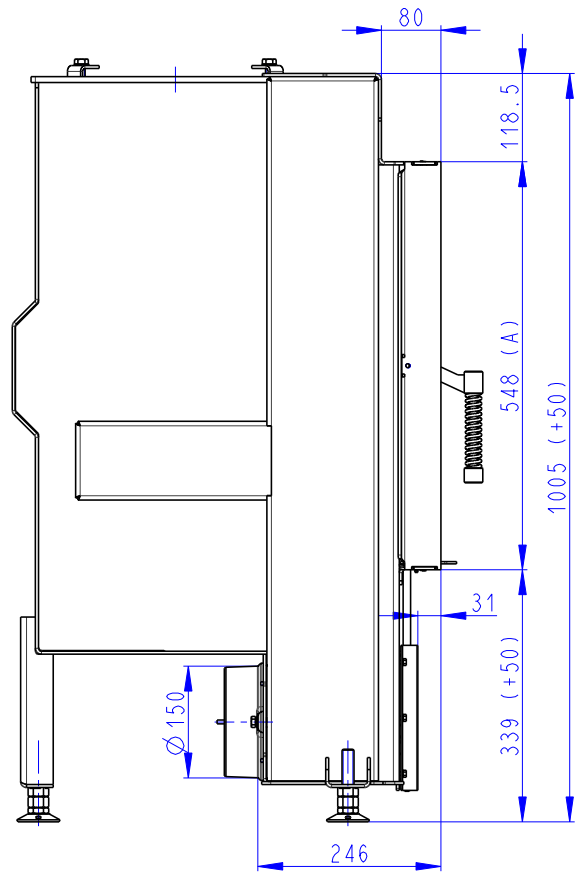

Rozmery v mm
 Maße in mm
 Dimensions in mm

Dynamic 3g 44.55.01
 193 kg

- (A) Zastavbovy rozmer / Baumaße / In-built dimension
- (C) Centralni privod vzduchu / Central air inlet / Zentralluftzufuhr
- (L) Volna plocha proskleni / Free glass area / Freie Glassichtfläche

Rozměry v mm
Maße in mm
Dimensions in mm

Dynamic 3g 44.55.01
+ D3 KPL 180

208 kg

(A) Zastavbovy rozmer / Baumaße / In-built dimension
(C) Centralni privod vzduchu / Central air inlet / Zentralluftzufuhr

Rozměry v mm
Maße in mm
Dimensions in mm

Dynamic 3g 44.55.01
+ D3 PR 200

201 kg

(A) Zastavbovy rozmer / Baumaße / In-built dimension
(C) Centralni privod vzduchu / Central air inlet / Zentralluftzufuhr

Rozměry v mm
 Maße in mm
 Dimensions in mm

Dynamic 3g 44.55.01
 + D3 PR 200 + AKKUM KV 08B

510 kg

(A) Zastavbovy rozmer / Baumaße / In-built dimension
 (C) Centralni privod vzduchu / Central air inlet / Zentralluftzufuhr

Rozmery v mm
 Maße in mm
 Dimensions in mm