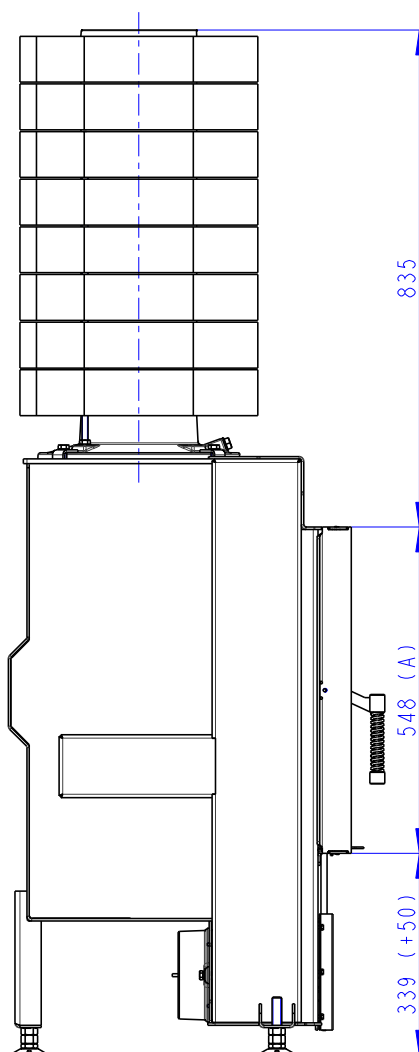

Rozmery v mm
 Maße in mm
 Dimensions in mm

Dynamic 3g 44.55.01
 193 kg

- (A) Zastavbovy rozmer / Baumaße / In-built dimension
- (C) Centralni privod vzduchu / Central air inlet / Zentralluftzufuhr
- (L) Volna plocha proskleni / Free glass area / Freie Glassichtfläche

Rozměry v mm
Maße in mm
Dimensions in mm

Dynamic 3g 44.55.01
+ D3 KPL 180

208 kg

(A) Zastavbovy rozmer / Baumaße / In-built dimension
(C) Centralni privod vzduchu / Central air inlet / Zentralluftzufuhr

Rozměry v mm
Maße in mm
Dimensions in mm

Dynamic 3g 44.55.01
+ D3 PR 200

201 kg

(A) Zastavbovy rozmer / Baumaße / In-built dimension
(C) Centralni privod vzduchu / Central air inlet / Zentralluftzufuhr

Rozměry v mm
 Maße in mm
 Dimensions in mm

Dynamic 3g 44.55.01
 + D3 PR 200 + AKKUM KV 08B

510 kg

(A) Zastavbovy rozmer / Baumaße / In-built dimension
 (C) Centralni privod vzduchu / Central air inlet / Zentralluftzufuhr

Rozmery v mm
 Maße in mm
 Dimensions in mm