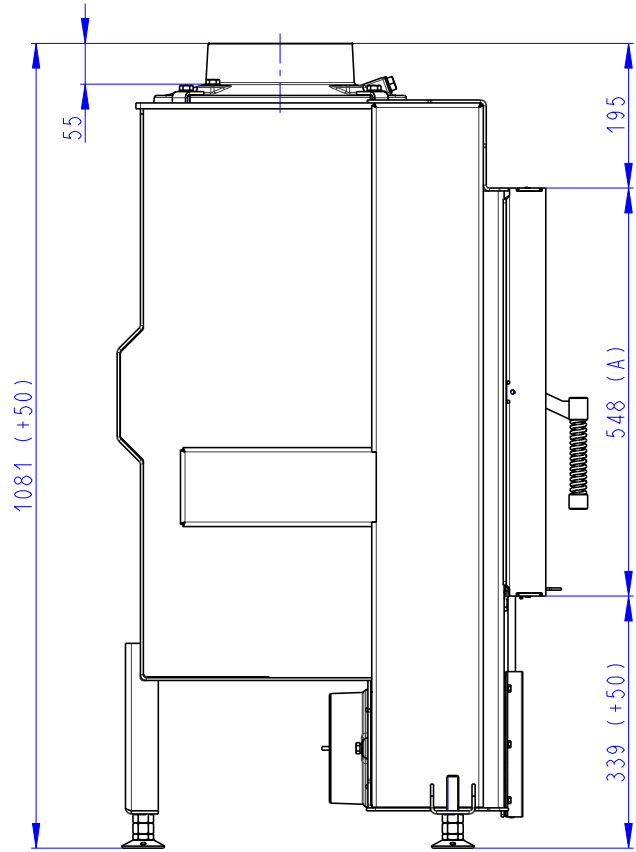

Rozmery v mm
 Maße in mm
 Dimensions in mm

Dynamic 3g 44.55.01
 193 kg

- (A) Zastavbovy rozmer / Baumaße / In-built dimension
- (C) Centralni privod vzduchu / Central air inlet / Zentralluftzufuhr
- (L) Volna plocha proskleni / Free glass area / Freie Glassichtfläche

Rozměry v mm
Maße in mm
Dimensions in mm

Dynamic 3g 44.55.01
+ D3 KPL 180

208 kg

(A) Zastavbovy rozmer / Baumaße / In-built dimension
(C) Centralni privod vzduchu / Central air inlet / Zentralluftzufuhr

Rozměry v mm
Maße in mm
Dimensions in mm

Dynamic 3g 44.55.01
+ D3 PR 200

201 kg

(A) Zastavbovy rozmer / Baumaße / In-built dimension
(C) Centralni privod vzduchu / Central air inlet / Zentralluftzufuhr

Rozměry v mm
 Maße in mm
 Dimensions in mm

Dynamic 3g 44.55.01
 + D3 PR 200 + AKKUM KV 08B

510 kg

(A) Zastavbovy rozmer / Baumaße / In-built dimension
 (C) Centralni privod vzduchu / Central air inlet / Zentralluftzufuhr

Rozmery v mm
 Maße in mm
 Dimensions in mm