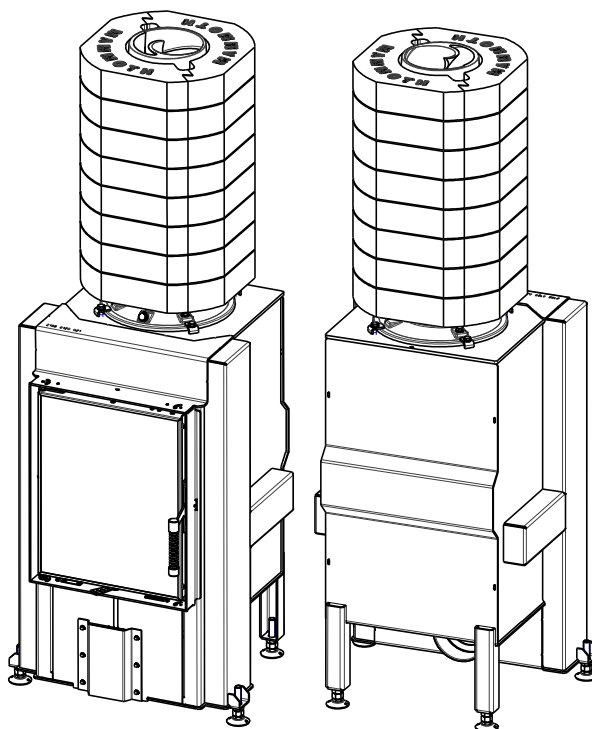

Dynamic 3g 44.55.01
+ D3 PR 200

201 kg

(A) Zastavbovy rozmer / Baumaße / In-built dimension
(C) Centralni privod vzduchu / Central air inlet / Zentralluftzufuhr

Rozměry v mm
 Maße in mm
 Dimensions in mm

Dynamic 3g 44.55.01
 + D3 PR 200 + AKKUM KV 08B

510 kg

(A) Zastavbovy rozmer / Baumaße / In-built dimension
 (C) Centralni privod vzduchu / Central air inlet / Zentralluftzufuhr

Rozmery v mm
 Maße in mm
 Dimensions in mm

Dynamic 3g 44.55.01
 + D3 VY01
 237 kg

(A) Zastavbovy rozmer / Baumaße / In-built dimension
 (C) Centralni privod vzduchu / Central air inlet / Zentralluftzufuhr

Rozmery v mm
 Maße in mm
 Dimensions in mm