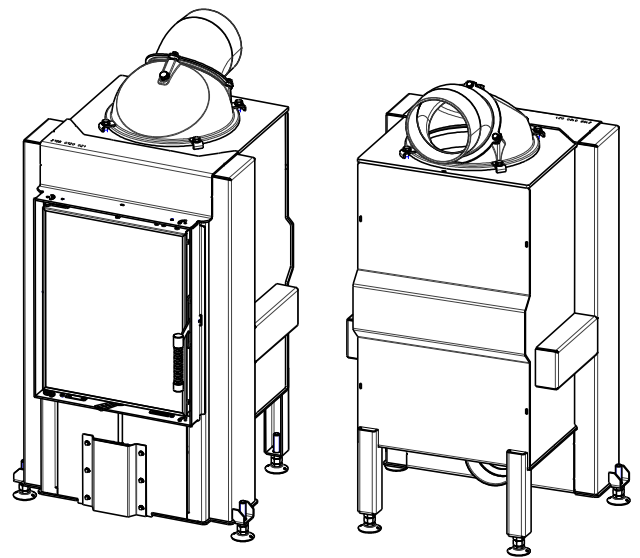

Rozmery v mm
 Maße in mm
 Dimensions in mm

Dynamic 3g 44.55.01
 193 kg

- (A) Zastavbovy rozmer / Baumaße / In-built dimension
- (C) Centralni privod vzduchu / Central air inlet / Zentralluftzufuhr
- (L) Volna plocha proskleni / Free glass area / Freie Glassichtfläche

Rozměry v mm
Maße in mm
Dimensions in mm

Dynamic 3g 44.55.01
+ D3 KPL 180

208 kg

(A) Zastavbovy rozmer / Baumaße / In-built dimension
(C) Centralni privod vzduchu / Central air inlet / Zentralluftzufuhr

Rozměry v mm
Maße in mm
Dimensions in mm

Dynamic 3g 44.55.01
+ D3 PR 200

201 kg

(A) Zastavbovy rozmer / Baumaße / In-built dimension
(C) Centralni privod vzduchu / Central air inlet / Zentralluftzufuhr

Rozměry v mm
 Maße in mm
 Dimensions in mm

Dynamic 3g 44.55.01
 + D3 PR 200 + AKKUM KV 08B

510 kg

(A) Zastavbovy rozmer / Baumaße / In-built dimension
 (C) Centralni privod vzduchu / Central air inlet / Zentralluftzufuhr

Rozmery v mm
 Maße in mm
 Dimensions in mm