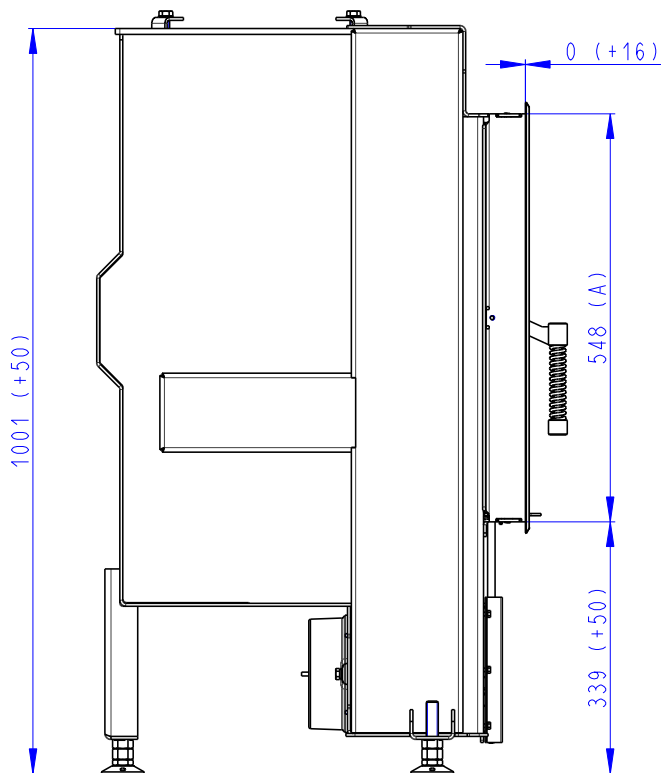

Dynamic 3g 44.55.01
 + D3 PR 200 + AKKUM KV 08B

510 kg

(A) Zastavbovy rozmer / Baumaße / In-built dimension
 (C) Centralni privod vzduchu / Central air inlet / Zentralluftzufuhr

Rozmery v mm
 Maße in mm
 Dimensions in mm

Dynamic 3g 44.55.01
 + D3 VY01
 237 kg

(A) Zastavbovy rozmer / Baumaße / In-built dimension
 (C) Centralni privod vzduchu / Central air inlet / Zentralluftzufuhr

Rozmery v mm
 Maße in mm
 Dimensions in mm

Dynamic 3g 44.55.01
 + D3G RAM 04

(A) Zastavbovy rozmer / Baumaße / In-built dimension
 (C) Centralni privod vzduchu / Central air inlet / Zentralluftzufuhr

Rozmery v mm
 Maße in mm
 Dimensions in mm

Dynamic 3g 44.55.01
 + D3G RAM 06

(A) Zastavbovy rozmer / Baumaße / In-built dimension
 (C) Centralni privod vzduchu / Central air inlet / Zentralluftzufuhr