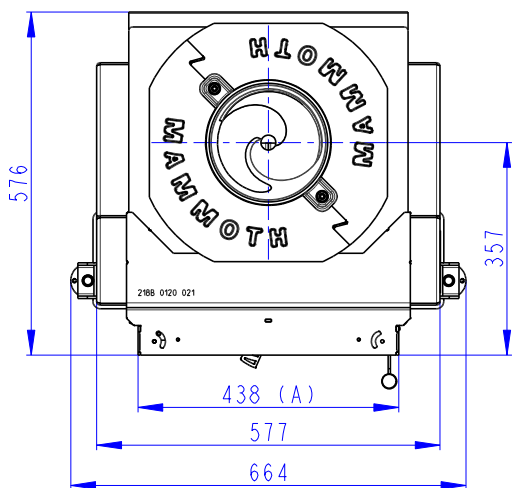

Rozměry v mm
Maße in mm
Dimensions in mm

Dynamic 3g 44.55.01
+ D3 KPL 180

208 kg

(A) Zastavbovy rozmer / Baumaße / In-built dimension
(C) Centralni privod vzduchu / Central air inlet / Zentralluftzufuhr

Rozměry v mm
Maße in mm
Dimensions in mm

Dynamic 3g 44.55.01
+ D3 PR 200

201 kg

(A) Zastavbovy rozmer / Baumaße / In-built dimension
(C) Centralni privod vzduchu / Central air inlet / Zentralluftzufuhr

Rozměry v mm
 Maße in mm
 Dimensions in mm

Dynamic 3g 44.55.01
 + D3 PR 200 + AKKUM KV 08B

510 kg

(A) Zastavbovy rozmer / Baumaße / In-built dimension
 (C) Centralni privod vzduchu / Central air inlet / Zentralluftzufuhr

Rozmery v mm
 Maße in mm
 Dimensions in mm

Dynamic 3g 44.55.01
 + D3 VY01
 237 kg

(A) Zastavbovy rozmer / Baumaße / In-built dimension
 (C) Centralni privod vzduchu / Central air inlet / Zentralluftzufuhr

Rozmery v mm
 Maße in mm
 Dimensions in mm