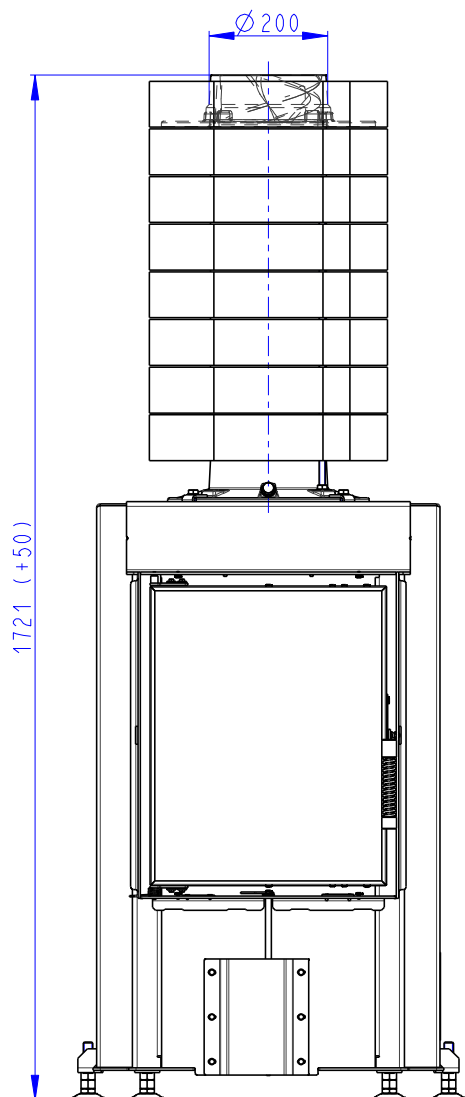

Rozmery v mm
 Maße in mm
 Dimensions in mm

Dynamic 3g 44.55.01
 193 kg

- (A) Zastavbovy rozmer / Baumaße / In-built dimension
- (C) Centralni privod vzduchu / Central air inlet / Zentralluftzufuhr
- (L) Volna plocha proskleni / Free glass area / Freie Glassichtfläche

Rozměry v mm
Maße in mm
Dimensions in mm

Dynamic 3g 44.55.01
+ D3 KPL 180

208 kg

(A) Zastavbovy rozmer / Baumaße / In-built dimension
(C) Centralni privod vzduchu / Central air inlet / Zentralluftzufuhr

Rozměry v mm
Maße in mm
Dimensions in mm

Dynamic 3g 44.55.01
+ D3 PR 200

201 kg

(A) Zastavbovy rozmer / Baumaße / In-built dimension
(C) Centralni privod vzduchu / Central air inlet / Zentralluftzufuhr

Rozměry v mm
 Maße in mm
 Dimensions in mm

Dynamic 3g 44.55.01
 + D3 PR 200 + AKKUM KV 08B

510 kg

(A) Zastavbovy rozmer / Baumaße / In-built dimension
 (C) Centralni privod vzduchu / Central air inlet / Zentralluftzufuhr

Rozmery v mm
 Maße in mm
 Dimensions in mm