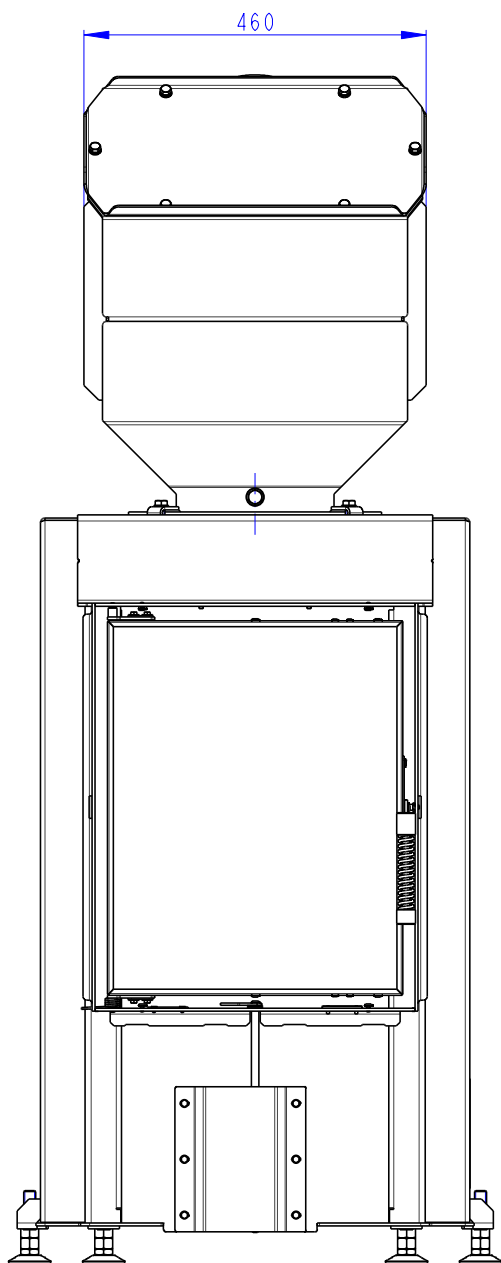

Rozmery v mm
 Maße in mm
 Dimensions in mm

Dynamic 3g 44.55.01
 193 kg

- (A) Zastavbovy rozmer / Baumaße / In-built dimension
- (C) Centralni privod vzduchu / Central air inlet / Zentralluftzufuhr
- (L) Volna plocha proskleni / Free glass area / Freie Glassichtfläche

Dynamic 3g 44.55.01
 + D3 PR 200 + AKKUM KV 08B

510 kg

(A) Zastavbovy rozmer / Baumaße / In-built dimension
 (C) Centralni privod vzduchu / Central air inlet / Zentralluftzufuhr

Rozmery v mm
 Maße in mm
 Dimensions in mm

Dynamic 3g 44.55.01
 + D3 VY01
 237 kg

(A) Zastavbovy rozmer / Baumaße / In-built dimension
 (C) Centralni privod vzduchu / Central air inlet / Zentralluftzufuhr

Rozmery v mm
 Maße in mm
 Dimensions in mm

Dynamic 3g 44.55.01
 + D3G RAM 04

(A) Zastavbovy rozmer / Baumaße / In-built dimension
 (C) Centralni privod vzduchu / Central air inlet / Zentralluftzufuhr

Rozmery v mm
 Maße in mm
 Dimensions in mm

Dynamic 3g 44.55.01
 + D3G RAM 06