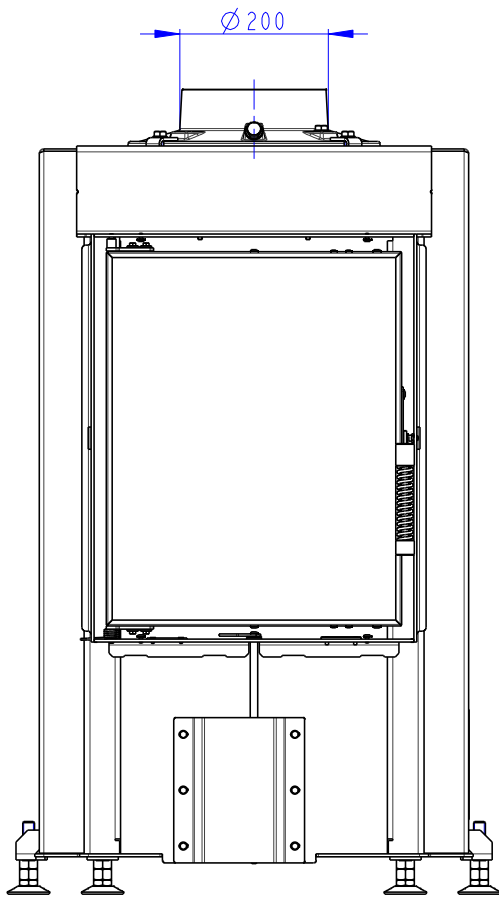

Rozmery v mm
 Maße in mm
 Dimensions in mm

Dynamic 3g 44.55.01
 193 kg

- (A) Zastavbovy rozmer / Baumaße / In-built dimension
- (C) Centralni privod vzduchu / Central air inlet / Zentralluftzufuhr
- (L) Volna plocha proskleni / Free glass area / Freie Glassichtfläche

Rozměry v mm
Maße in mm
Dimensions in mm

Dynamic 3g 44.55.01
+ D3 KPL 180

208 kg

(A) Zastavbovy rozmer / Baumaße / In-built dimension
(C) Centralni privod vzduchu / Central air inlet / Zentralluftzufuhr

Rozměry v mm
Maße in mm
Dimensions in mm

Dynamic 3g 44.55.01
+ D3 PR 200

201 kg

(A) Zastavbovy rozmer / Baumaße / In-built dimension
(C) Centralni privod vzduchu / Central air inlet / Zentralluftzufuhr

Rozměry v mm
 Maße in mm
 Dimensions in mm

Dynamic 3g 44.55.01
 + D3 PR 200 + AKKUM KV 08B

510 kg

(A) Zastavbovy rozmer / Baumaße / In-built dimension
 (C) Centralni privod vzduchu / Central air inlet / Zentralluftzufuhr

Rozmery v mm
 Maße in mm
 Dimensions in mm