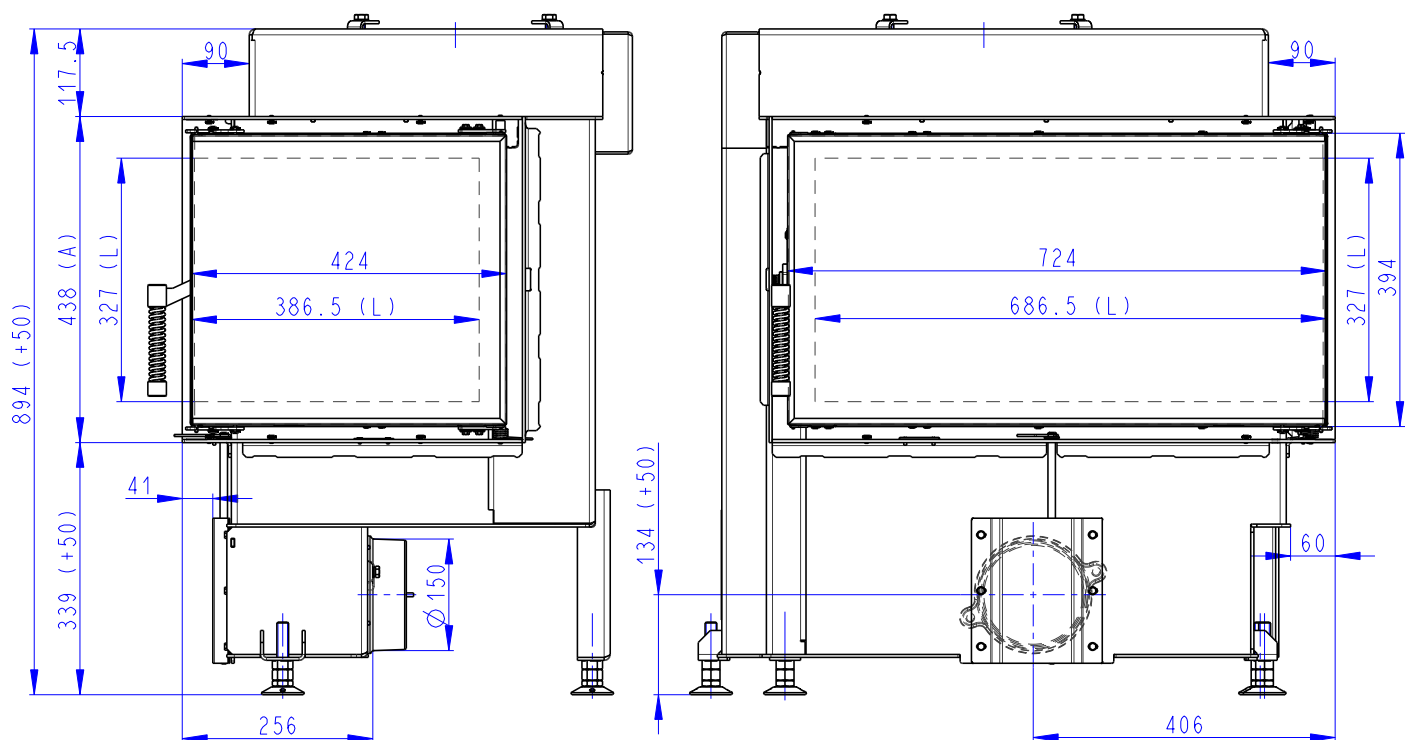

Rozměry v mm
Maße in mm
Dimensions in mm

DYNAMIC R 3G S 72.44.42.21

222 kg

(A) Zastavbový rozmer / Baumaße / In-built dimension
(C) Centralni privod vzduchu / Central air inlet / Zentralluftzufuhr
(L) Volna plocha proskleni / Free glass area / Freie Glassichtfläche

Rozměry v mm
Maße in mm
Dimensions in mm

DYNAMIC R 3G S 72.44.42.21
+ D3 KPL 180

237 kg

(A) Zastavbovy rozmer / Baumaße / In-built dimension
(C) Centralni privod vzduchu / Central air inlet / Zentralluftzufuhr

Rozmery v mm
 Maße in mm
 Dimensions in mm

DYNAMIC R 3G S 72.44.42.21
 + DR3SH RAM04

(A) Zastavbovy rozmer / Baumaße / In-built dimension
 (C) Centralni privod vzduchu / Central air inlet / Zentralluftzufuhr

Rozmery v mm
 Maße in mm
 Dimensions in mm

DYNAMIC L 3G S 72.44.42.21
 + DR3SH RAM04

(A) Zastavbovy rozmer / Baumaße / In-built dimension
 (C) Centralni privod vzduchu / Central air inlet / Zentralluftzufuhr