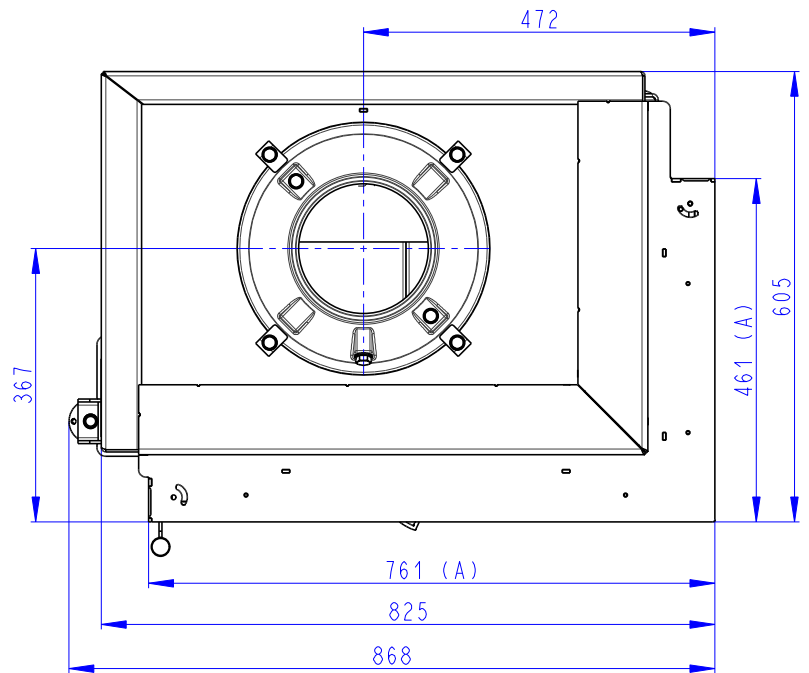

Rozměry v mm
Maße in mm
Dimensions in mm

DYNAMIC R 3G S 72.44.42.21

222 kg

(A) Zastavbový rozmer / Baumaße / In-built dimension
(C) Centralni privod vzduchu / Central air inlet / Zentralluftzufuhr
(L) Volna plocha proskleni / Free glass area / Freie Glassichtfläche

Rozměry v mm
Maße in mm
Dimensions in mm

DYNAMIC R 3G S 72.44.42.21
+ D3 KPL 180

237 kg

(A) Zastavbovy rozmer / Baumaße / In-built dimension
(C) Centralni privod vzduchu / Central air inlet / Zentralluftzufuhr

Rozměry v mm
Maße in mm
Dimensions in mm

DYNAMIC R 3G S 72.44.42.21
+ D3 PR 200
231 kg

(A) Zastavbovy rozmer / Baumaße / In-built dimension
(C) Centralni privod vzduchu / Central air inlet / Zentralluftzufuhr

Rozměry v mm
Maße in mm
Dimensions in mm

DYNAMIC R 3G S 72.44.42.21
+ D3 PR 200 + AKKUM KV 08B

539 kg

(A) Zastavbovy rozmer / Baumaße / In-built dimension
(C) Centralni privod vzduchu / Central air inlet / Zentralluftzufuhr