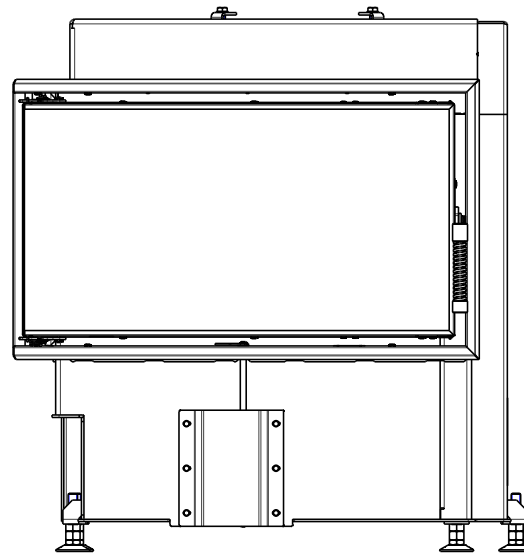

Rozměry v mm
Maße in mm
Dimensions in mm

DYNAMIC L 3G S 72.44.42.21
+ DR3SH RAM06

(A) Zastavbovy rozmer / Baumaße / In-built dimension
(C) Centralni privod vzduchu / Central air inlet / Zentralluftzufuhr