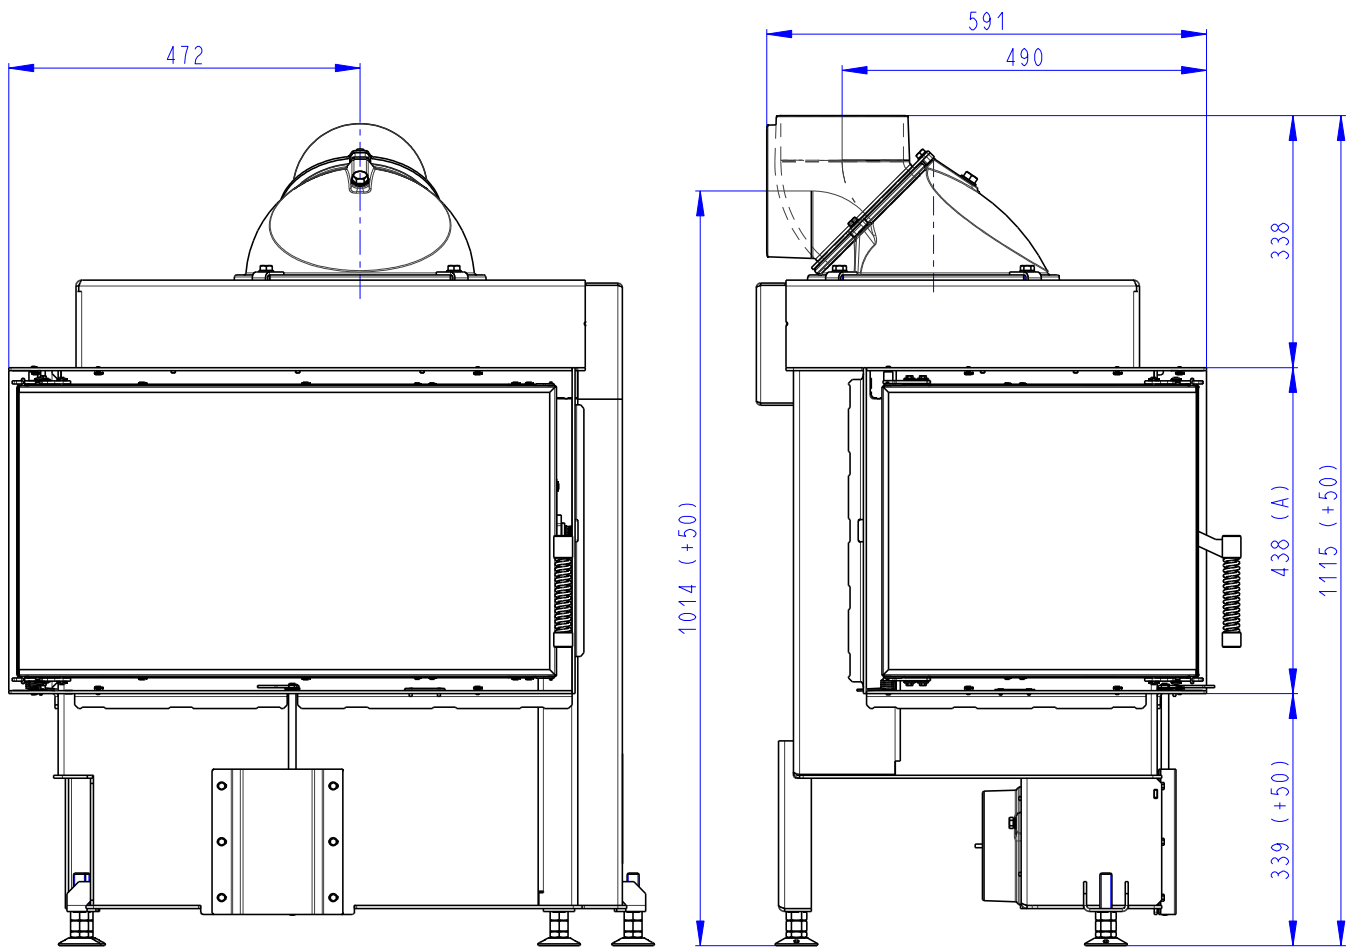

Rozmery v mm
 Maße in mm
 Dimensions in mm

DYNAMIC L 3G S 72.44.42.21

222 kg

- (A) Zastavbovy rozmer / Baumaße / In-built dimension
- (C) Centralni privod vzduchu / Central air inlet / Zentralluftzufuhr
- (L) Volna plocha proskleni / Free glass area / Freie Glassichtfläche

Rozměry v mm
 Maße in mm
 Dimensions in mm

DYNAMIC L 3G S 72.44.42.21
 + D3 KPL 180
 237 kg

(A) Zastavbovy rozmer / Baumaße / In-built dimension
 (C) Centralni privod vzduchu / Central air inlet / Zentralluftzufuhr