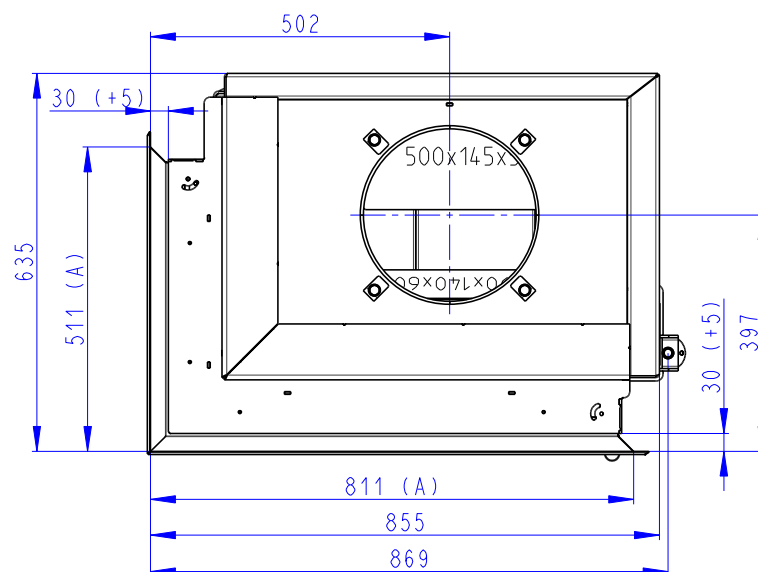

Rozměry v mm
 Maße in mm
 Dimensions in mm

DYNAMIC L 3G S 72.44.42.21
 + D3 PR 200 + AKKUM KV 08B

539 kg

(A) Zastavbovy rozmer / Baumaße / In-built dimension
 (C) Centralni privod vzduchu / Central air inlet / Zentralluftzufuhr

Rozměry v mm
 Maße in mm
 Dimensions in mm

DYNAMIC L 3G S 72.44.42.21
 + D3 VY01
 269 kg

(A) Zastavbovy rozmer / Baumaße / In-built dimension
 (C) Centralni privod vzduchu / Central air inlet / Zentralluftzufuhr

Rozmery v mm
 Maße in mm
 Dimensions in mm

DYNAMIC L 3G S 72.44.42.21
 + DR3SH RAM04

(A) Zastavbovy rozmer / Baumaße / In-built dimension
 (C) Centralni privod vzduchu / Central air inlet / Zentralluftzufuhr

Rozměry v mm
Maße in mm
Dimensions in mm

DYNAMIC L 3G S 72.44.42.21
+ DR3SH RAM06

(A) Zastavbovy rozmer / Baumaße / In-built dimension
(C) Centralni privod vzduchu / Central air inlet / Zentralluftzufuhr