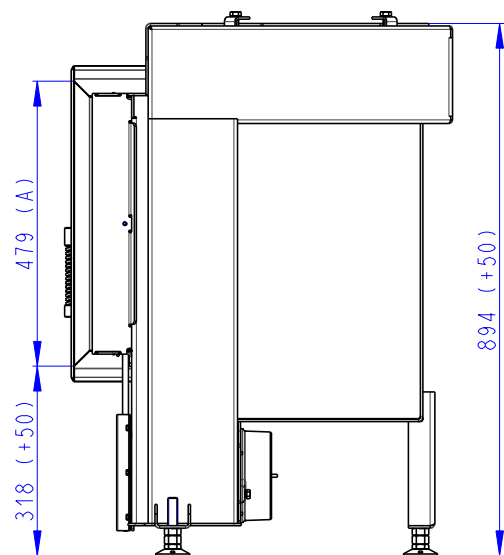

Rozměry v mm
 Maße in mm
 Dimensions in mm

DYNAMIC L 3G S 72.44.42.21
 + D3 PR 200 + AKKUM KV 08B

539 kg

(A) Zastavbovy rozmer / Baumaße / In-built dimension
 (C) Centralni privod vzduchu / Central air inlet / Zentralluftzufuhr

Rozměry v mm
 Maße in mm
 Dimensions in mm

DYNAMIC L 3G S 72.44.42.21
 + D3 VY01
 269 kg

(A) Zastavbovy rozmer / Baumaße / In-built dimension
 (C) Centralni privod vzduchu / Central air inlet / Zentralluftzufuhr

Rozmery v mm
 Maße in mm
 Dimensions in mm

DYNAMIC L 3G S 72.44.42.21
 + DR3SH RAM04

(A) Zastavbovy rozmer / Baumaße / In-built dimension
 (C) Centralni privod vzduchu / Central air inlet / Zentralluftzufuhr

Rozměry v mm
Maße in mm
Dimensions in mm

DYNAMIC L 3G S 72.44.42.21
+ DR3SH RAM06

(A) Zastavbovy rozmer / Baumaße / In-built dimension
(C) Centralni privod vzduchu / Central air inlet / Zentralluftzufuhr