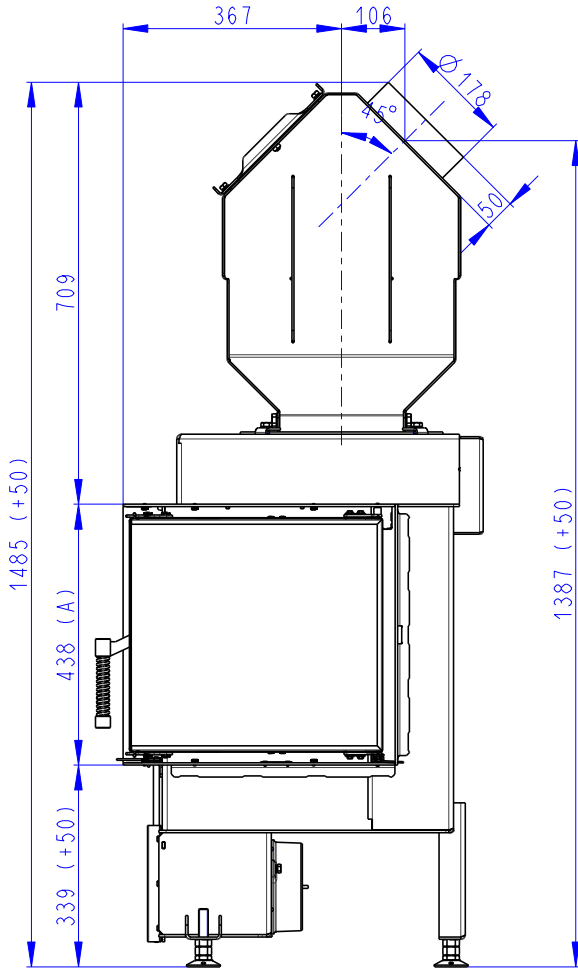

Rozměry v mm
Maße in mm
Dimensions in mm

DYNAMIC R 3G S 72.44.42.21
+ D3 PR 200 + AKKUM KV 08B

539 kg

(A) Zastavbovy rozmer / Baumaße / In-built dimension
(C) Centralni privod vzduchu / Central air inlet / Zentralluftzufuhr

Rozměry v mm
 Maße in mm
 Dimensions in mm

DYNAMIC R 3G S 72.44.42.21
 + D3 VY01

269 kg

(A) Zastavbovy rozmer / Baumaße / In-built dimension
 (C) Centralni privod vzduchu / Central air inlet / Zentralluftzufuhr

Rozmery v mm
 Maße in mm
 Dimensions in mm

DYNAMIC R 3G S 72.44.42.21
 + DR3SH RAM04

(A) Zastavbovy rozmer / Baumaße / In-built dimension
 (C) Centralni privod vzduchu / Central air inlet / Zentralluftzufuhr

Rozmery v mm
 Maße in mm
 Dimensions in mm

DYNAMIC R 3G S 72.44.42.21
 + DR3SH RAM06

(A) Zastavbovy rozmer / Baumaße / In-built dimension
 (C) Centralni privod vzduchu / Central air inlet / Zentralluftzufuhr