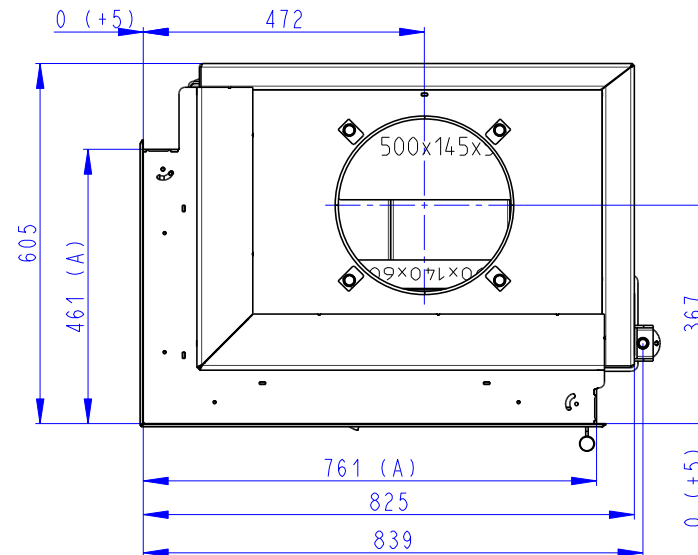

Rozměry v mm
 Maße in mm
 Dimensions in mm

DYNAMIC L 3G S 72.44.42.21
 + D3 VY01
 269 kg

(A) Zastavbovy rozmer / Baumaße / In-built dimension
 (C) Centralni privod vzduchu / Central air inlet / Zentralluftzufuhr

Rozmery v mm
 Maße in mm
 Dimensions in mm

DYNAMIC L 3G S 72.44.42.21
 + DR3SH RAM04

(A) Zastavbovy rozmer / Baumaße / In-built dimension
 (C) Centralni privod vzduchu / Central air inlet / Zentralluftzufuhr

Rozměry v mm
Maße in mm
Dimensions in mm

DYNAMIC L 3G S 72.44.42.21
+ DR3SH RAM06

(A) Zastavbovy rozmer / Baumaße / In-built dimension
(C) Centralni privod vzduchu / Central air inlet / Zentralluftzufuhr