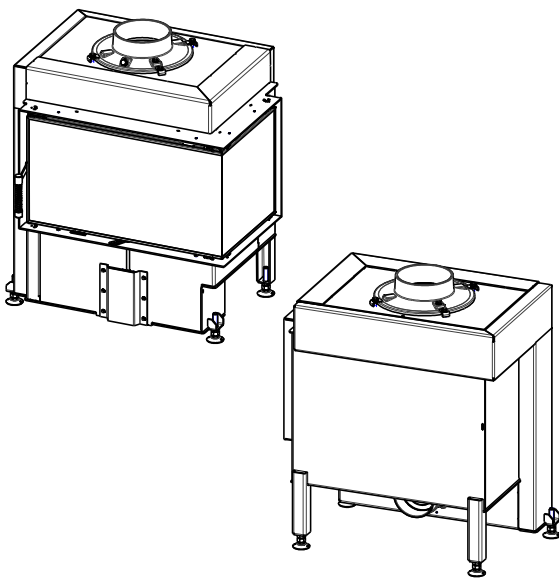

Rozměry v mm
Maße in mm
Dimensions in mm

DYNAMIC R 3G S 72.44.42.21
+ D3 KPL 180

237 kg

(A) Zastavbovy rozmer / Baumaße / In-built dimension
(C) Centralni privod vzduchu / Central air inlet / Zentralluftzufuhr

Rozměry v mm
Maße in mm
Dimensions in mm

DYNAMIC R 3G S 72.44.42.21
+ D3 PR 200
231 kg

(A) Zastavbovy rozmer / Baumaße / In-built dimension
(C) Centralni privod vzduchu / Central air inlet / Zentralluftzufuhr