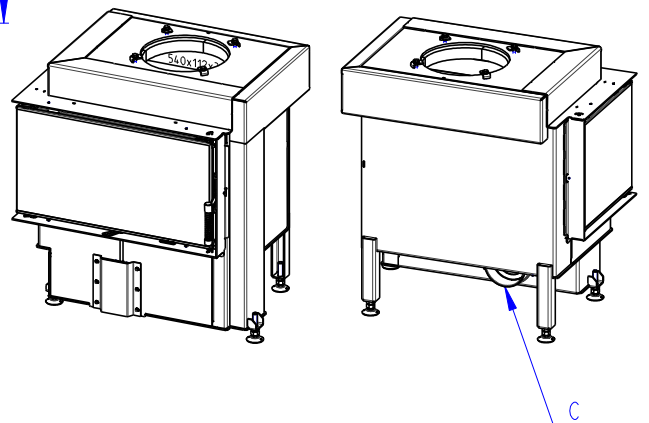

Rozmery v mm
 Maße in mm
 Dimensions in mm

DYNAMIC R 3G S 72.44.42.21
 + DR3SH RAM06

(A) Zastavbovy rozmer / Baumaße / In-built dimension
 (C) Centralni privod vzduchu / Central air inlet / Zentralluftzufuhr

Rozmery v mm
 Maße in mm
 Dimensions in mm

DYNAMIC L 3G S 72.44.42.21

222 kg

- (A) Zastavbovy rozmer / Baumaße / In-built dimension
- (C) Centralni privod vzduchu / Central air inlet / Zentralluftzufuhr
- (L) Volna plocha proskleni / Free glass area / Freie Glassichtfläche

Rozměry v mm
 Maße in mm
 Dimensions in mm

DYNAMIC L 3G S 72.44.42.21
 + D3 KPL 180
 237 kg

(A) Zastavbovy rozmer / Baumaße / In-built dimension
 (C) Centralni privod vzduchu / Central air inlet / Zentralluftzufuhr