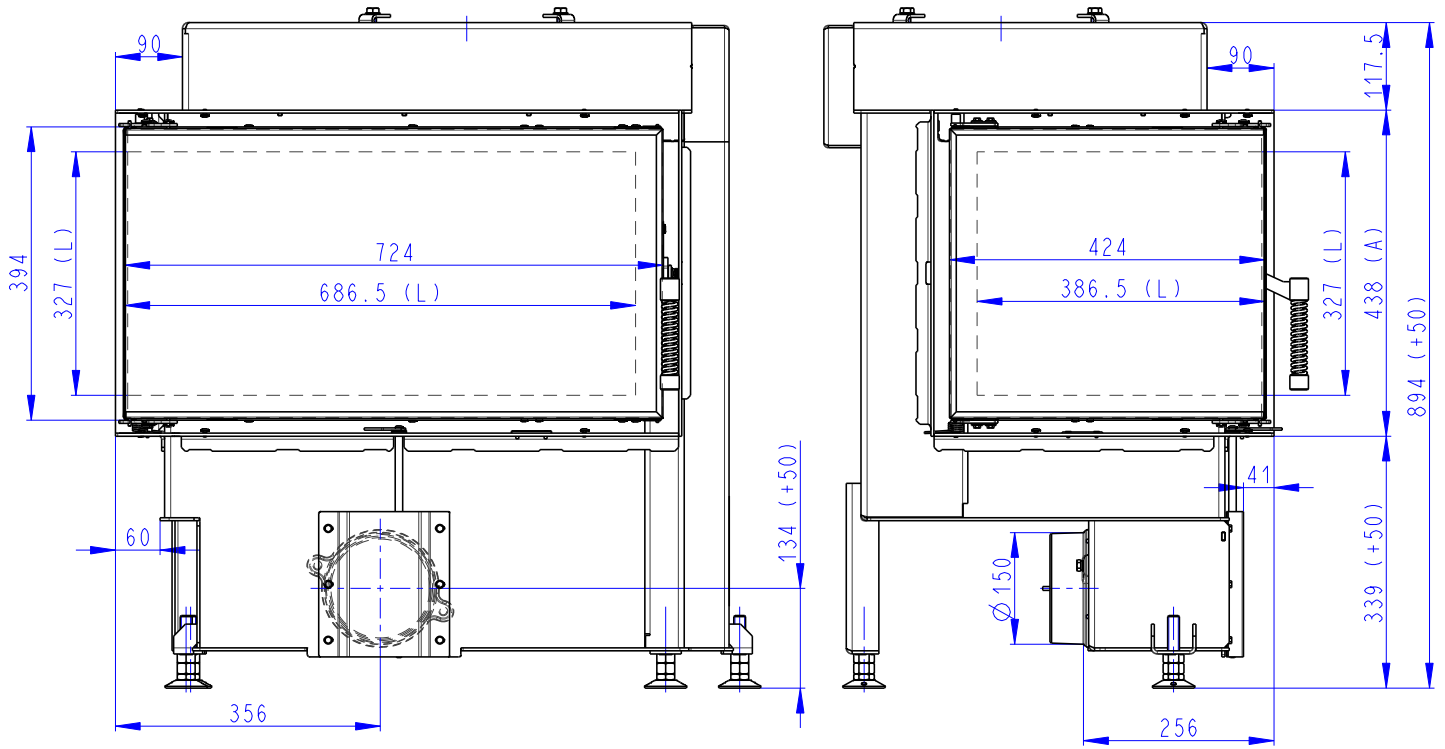

Rozmery v mm
 Maße in mm
 Dimensions in mm

DYNAMIC R 3G S 72.44.42.21
 + DR3SH RAM06

(A) Zastavbovy rozmer / Baumaße / In-built dimension
 (C) Centralni privod vzduchu / Central air inlet / Zentralluftzufuhr

Rozmery v mm
 Maße in mm
 Dimensions in mm

DYNAMIC L 3G S 72.44.42.21

222 kg

- (A) Zastavbovy rozmer / Baumaße / In-built dimension
- (C) Centralni privod vzduchu / Central air inlet / Zentralluftzufuhr
- (L) Volna plocha proskleni / Free glass area / Freie Glassichtfläche

Rozměry v mm
 Maße in mm
 Dimensions in mm

DYNAMIC L 3G S 72.44.42.21
 + D3 KPL 180
 237 kg

(A) Zastavbovy rozmer / Baumaße / In-built dimension
 (C) Centralni privod vzduchu / Central air inlet / Zentralluftzufuhr