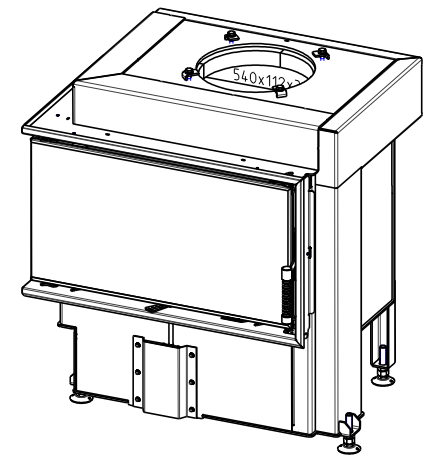

Rozmery v mm
 Maße in mm
 Dimensions in mm

DYNAMIC L 3G S 72.44.42.21
 + DR3SH RAM04

(A) Zastavbovy rozmer / Baumaße / In-built dimension
 (C) Centralni privod vzduchu / Central air inlet / Zentralluftzufuhr

Rozměry v mm
Maße in mm
Dimensions in mm

DYNAMIC L 3G S 72.44.42.21
+ DR3SH RAM06

(A) Zastavbovy rozmer / Baumaße / In-built dimension
(C) Centralni privod vzduchu / Central air inlet / Zentralluftzufuhr