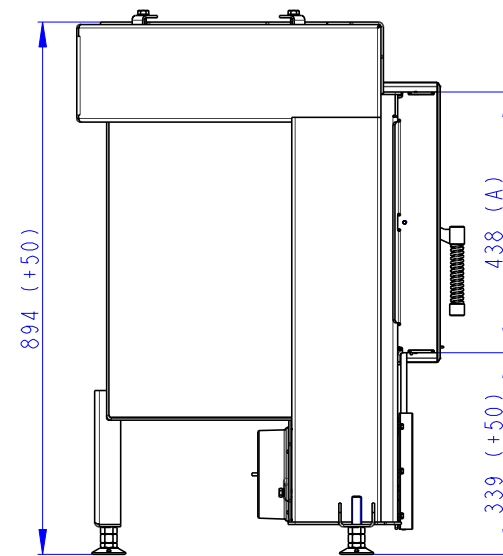

Rozměry v mm
 Maße in mm
 Dimensions in mm

DYNAMIC R 3G S 72.44.42.21
 + D3 VY01

269 kg

(A) Zastavbovy rozmer / Baumaße / In-built dimension
 (C) Centralni privod vzduchu / Central air inlet / Zentralluftzufuhr

Rozmery v mm
 Maße in mm
 Dimensions in mm

DYNAMIC R 3G S 72.44.42.21
 + DR3SH RAM04

(A) Zastavbovy rozmer / Baumaße / In-built dimension
 (C) Centralni privod vzduchu / Central air inlet / Zentralluftzufuhr

Rozmery v mm
 Maße in mm
 Dimensions in mm

DYNAMIC R 3G S 72.44.42.21
 + DR3SH RAM06

(A) Zastavbovy rozmer / Baumaße / In-built dimension
 (C) Centralni privod vzduchu / Central air inlet / Zentralluftzufuhr

Rozmery v mm
 Maße in mm
 Dimensions in mm

DYNAMIC L 3G S 72.44.42.21

222 kg

- (A) Zastavbovy rozmer / Baumaße / In-built dimension
- (C) Centralni privod vzduchu / Central air inlet / Zentralluftzufuhr
- (L) Volna plocha proskleni / Free glass area / Freie Glassichtfläche