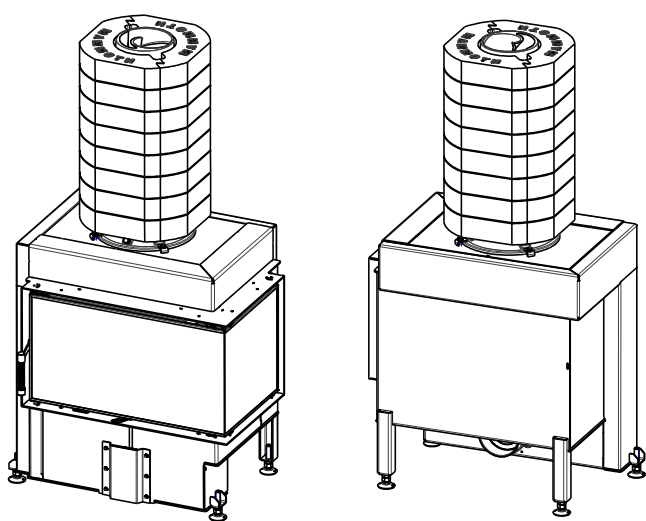

Rozměry v mm
Maße in mm
Dimensions in mm

DYNAMIC R 3G S 72.44.42.21
+ D3 PR 200
231 kg

(A) Zastavbovy rozmer / Baumaße / In-built dimension
(C) Centralni privod vzduchu / Central air inlet / Zentralluftzufuhr

Rozměry v mm
Maße in mm
Dimensions in mm

DYNAMIC R 3G S 72.44.42.21
+ D3 PR 200 + AKKUM KV 08B

539 kg

(A) Zastavbovy rozmer / Baumaße / In-built dimension
(C) Centralni privod vzduchu / Central air inlet / Zentralluftzufuhr

Rozměry v mm
 Maße in mm
 Dimensions in mm

DYNAMIC R 3G S 72.44.42.21
 + D3 VY01

269 kg

(A) Zastavbovy rozmer / Baumaße / In-built dimension
 (C) Centralni privod vzduchu / Central air inlet / Zentralluftzufuhr