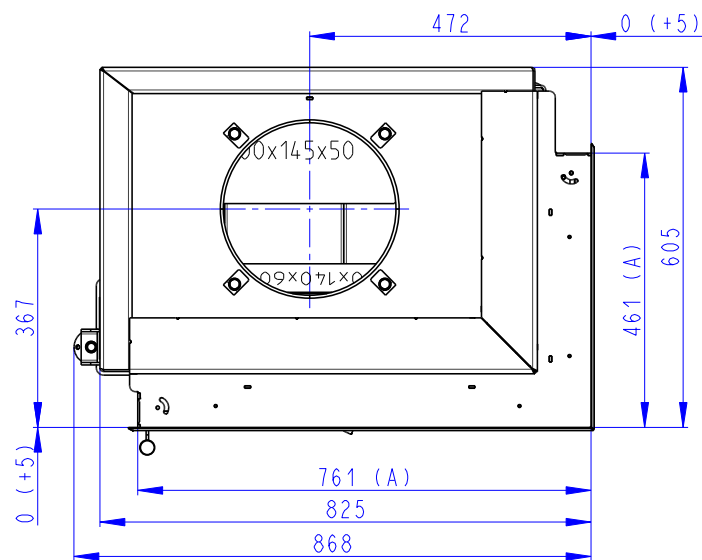

Rozměry v mm
 Maße in mm
 Dimensions in mm

DYNAMIC R 3G S 72.44.42.21
 + D3 VY01

269 kg

(A) Zastavbovy rozmer / Baumaße / In-built dimension
 (C) Centralni privod vzduchu / Central air inlet / Zentralluftzufuhr

Rozmery v mm
 Maße in mm
 Dimensions in mm

DYNAMIC R 3G S 72.44.42.21
 + DR3SH RAM04

(A) Zastavbovy rozmer / Baumaße / In-built dimension
 (C) Centralni privod vzduchu / Central air inlet / Zentralluftzufuhr

Rozmery v mm
 Maße in mm
 Dimensions in mm

DYNAMIC R 3G S 72.44.42.21
 + DR3SH RAM06

(A) Zastavbovy rozmer / Baumaße / In-built dimension
 (C) Centralni privod vzduchu / Central air inlet / Zentralluftzufuhr

Rozmery v mm
 Maße in mm
 Dimensions in mm

DYNAMIC L 3G S 72.44.42.21

222 kg

- (A) Zastavbovy rozmer / Baumaße / In-built dimension
- (C) Centralni privod vzduchu / Central air inlet / Zentralluftzufuhr
- (L) Volna plocha proskleni / Free glass area / Freie Glassichtfläche