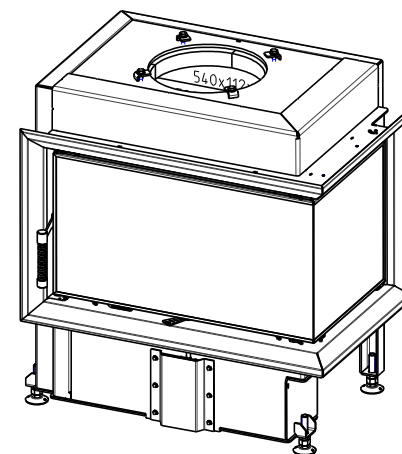

Rozměry v mm
 Maße in mm
 Dimensions in mm

DYNAMIC R 3G S 72.44.42.21
 + D3 VY01

269 kg

(A) Zastavbovy rozmer / Baumaße / In-built dimension
 (C) Centralni privod vzduchu / Central air inlet / Zentralluftzufuhr

Rozmery v mm
 Maße in mm
 Dimensions in mm

DYNAMIC R 3G S 72.44.42.21
 + DR3SH RAM04

(A) Zastavbovy rozmer / Baumaße / In-built dimension
 (C) Centralni privod vzduchu / Central air inlet / Zentralluftzufuhr