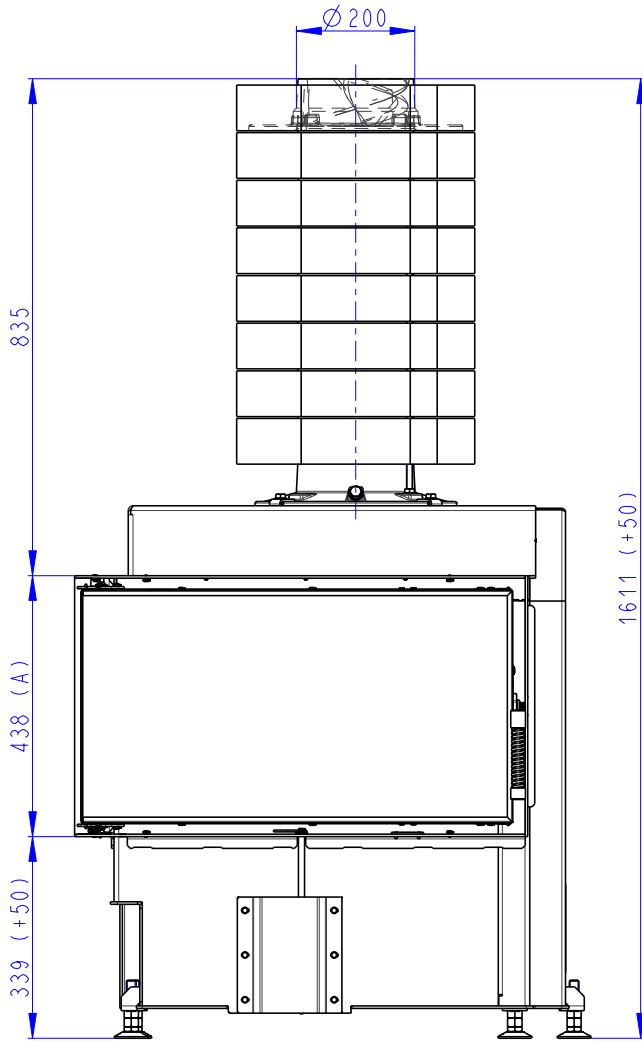

Rozměry v mm
Maße in mm
Dimensions in mm

DYNAMIC L 3G S 72.44.42.21
+ D3 PR 200
231 kg

(A) Zastavbovy rozmer / Baumaße / In-built dimension
(C) Centralni privod vzduchu / Central air inlet / Zentralluftzufuhr

Rozměry v mm
 Maße in mm
 Dimensions in mm

DYNAMIC L 3G S 72.44.42.21
 + D3 PR 200 + AKKUM KV 08B

539 kg

(A) Zastavbovy rozmer / Baumaße / In-built dimension
 (C) Centralni privod vzduchu / Central air inlet / Zentralluftzufuhr

Rozměry v mm
 Maße in mm
 Dimensions in mm

DYNAMIC L 3G S 72.44.42.21
 + D3 VY01
 269 kg

(A) Zastavbovy rozmer / Baumaße / In-built dimension
 (C) Centralni privod vzduchu / Central air inlet / Zentralluftzufuhr