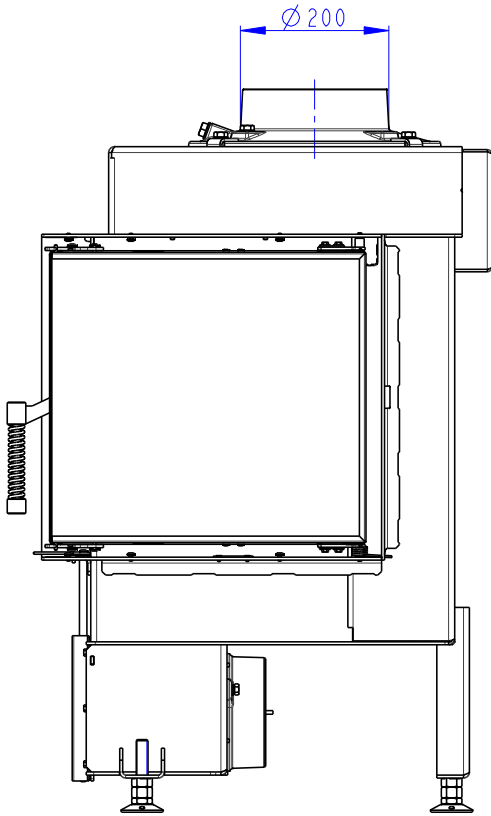

Rozměry v mm
Maße in mm
Dimensions in mm

DYNAMIC R 3G S 72.44.42.21
+ D3 KPL 180

237 kg

(A) Zastavbovy rozmer / Baumaße / In-built dimension
(C) Centralni privod vzduchu / Central air inlet / Zentralluftzufuhr

Rozměry v mm
Maße in mm
Dimensions in mm

DYNAMIC R 3G S 72.44.42.21
+ D3 PR 200
231 kg

(A) Zastavbovy rozmer / Baumaße / In-built dimension
(C) Centralni privod vzduchu / Central air inlet / Zentralluftzufuhr