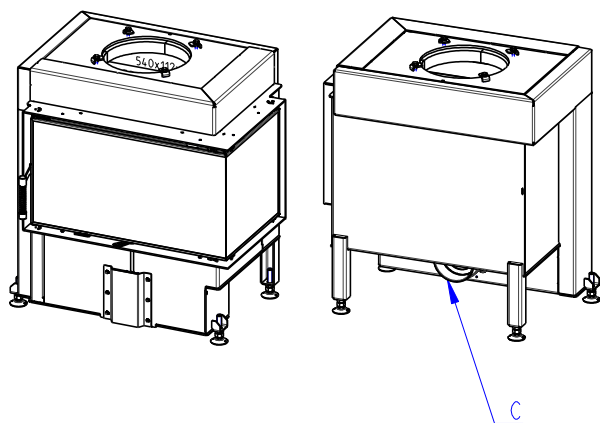

Rozměry v mm
Maße in mm
Dimensions in mm

DYNAMIC R 3G S 72.44.42.21

222 kg

(A) Zastavbový rozmer / Baumaße / In-built dimension
(C) Centralni privod vzduchu / Central air inlet / Zentralluftzufuhr
(L) Volna plocha proskleni / Free glass area / Freie Glassichtfläche

Rozměry v mm
Maße in mm
Dimensions in mm

DYNAMIC R 3G S 72.44.42.21
+ D3 KPL 180

237 kg

(A) Zastavbovy rozmer / Baumaße / In-built dimension
(C) Centralni privod vzduchu / Central air inlet / Zentralluftzufuhr