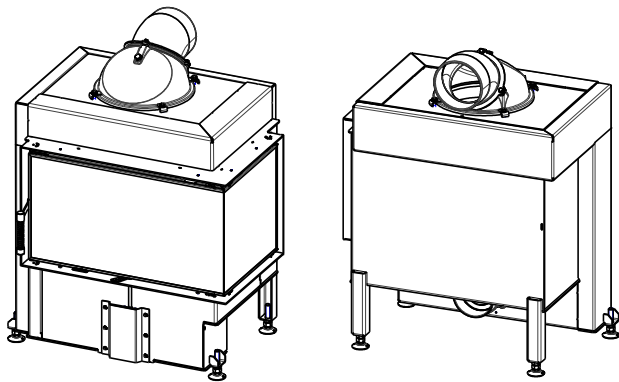

Rozměry v mm
Maße in mm
Dimensions in mm

DYNAMIC R 3G S 72.44.42.21

222 kg

(A) Zastavbový rozmer / Baumaße / In-built dimension
(C) Centralni privod vzduchu / Central air inlet / Zentralluftzufuhr
(L) Volna plocha proskleni / Free glass area / Freie Glassichtfläche

Rozměry v mm
Maße in mm
Dimensions in mm

DYNAMIC R 3G S 72.44.42.21
+ D3 KPL 180

237 kg

(A) Zastavbovy rozmer / Baumaße / In-built dimension
(C) Centralni privod vzduchu / Central air inlet / Zentralluftzufuhr