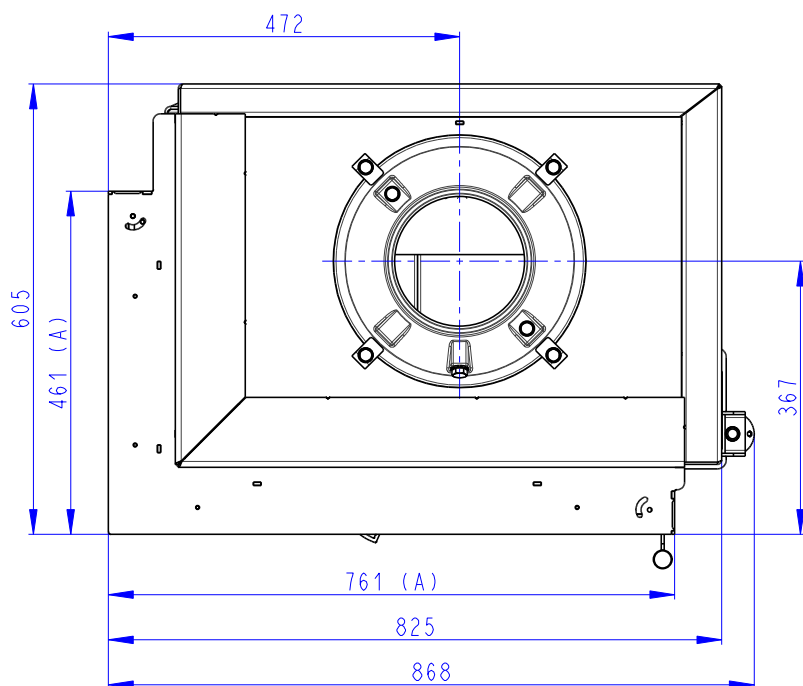

Rozmery v mm
 Maße in mm
 Dimensions in mm

DYNAMIC L 3G S 72.44.42.21

222 kg

- (A) Zastavbovy rozmer / Baumaße / In-built dimension
- (C) Centralni privod vzduchu / Central air inlet / Zentralluftzufuhr
- (L) Volna plocha proskleni / Free glass area / Freie Glassichtfläche

Rozměry v mm
 Maße in mm
 Dimensions in mm

DYNAMIC L 3G S 72.44.42.21
 + D3 KPL 180
 237 kg

(A) Zastavbovy rozmer / Baumaße / In-built dimension
 (C) Centralni privod vzduchu / Central air inlet / Zentralluftzufuhr

Rozměry v mm
Maße in mm
Dimensions in mm

DYNAMIC L 3G S 72.44.42.21
+ D3 PR 200
231 kg

(A) Zastavbovy rozmer / Baumaße / In-built dimension
(C) Centralni privod vzduchu / Central air inlet / Zentralluftzufuhr

Rozměry v mm
 Maße in mm
 Dimensions in mm

DYNAMIC L 3G S 72.44.42.21
 + D3 PR 200 + AKKUM KV 08B

539 kg

(A) Zastavbovy rozmer / Baumaße / In-built dimension
 (C) Centralni privod vzduchu / Central air inlet / Zentralluftzufuhr