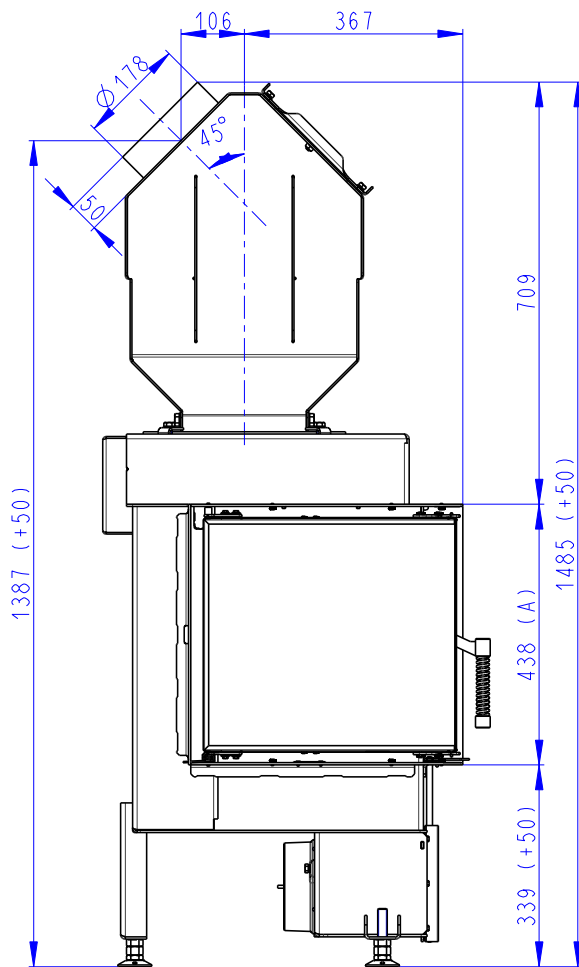

Rozměry v mm
Maße in mm
Dimensions in mm

DYNAMIC L 3G S 72.44.42.21
+ D3 PR 200
231 kg

(A) Zastavbovy rozmer / Baumaße / In-built dimension
(C) Centralni privod vzduchu / Central air inlet / Zentralluftzufuhr

Rozměry v mm
 Maße in mm
 Dimensions in mm

DYNAMIC L 3G S 72.44.42.21
 + D3 PR 200 + AKKUM KV 08B

539 kg

(A) Zastavbovy rozmer / Baumaße / In-built dimension
 (C) Centralni privod vzduchu / Central air inlet / Zentralluftzufuhr

Rozměry v mm
 Maße in mm
 Dimensions in mm

DYNAMIC L 3G S 72.44.42.21
 + D3 VY01
 269 kg

(A) Zastavbovy rozmer / Baumaße / In-built dimension
 (C) Centralni privod vzduchu / Central air inlet / Zentralluftzufuhr

Rozmery v mm
 Maße in mm
 Dimensions in mm

DYNAMIC L 3G S 72.44.42.21
 + DR3SH RAM04

(A) Zastavbovy rozmer / Baumaße / In-built dimension
 (C) Centralni privod vzduchu / Central air inlet / Zentralluftzufuhr