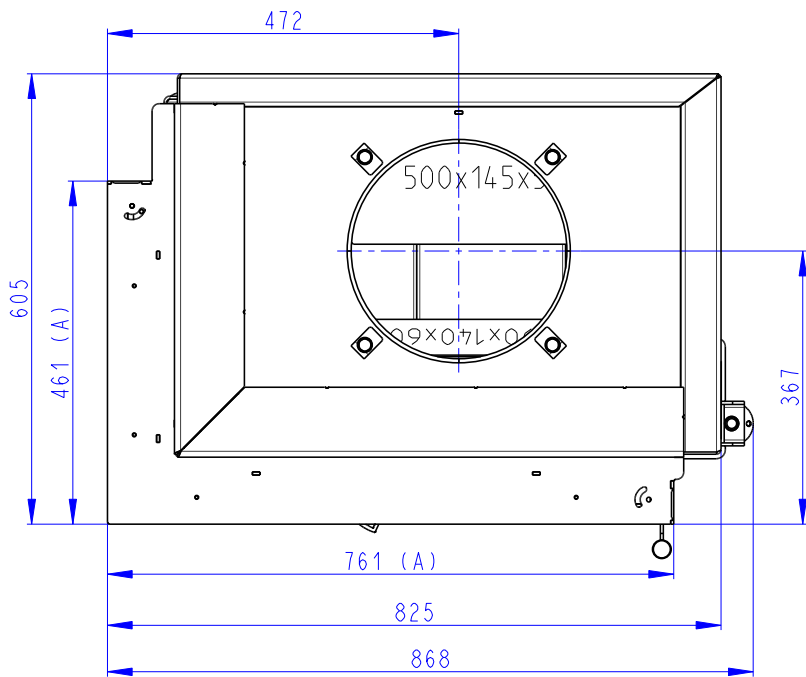

Rozmery v mm
 Maße in mm
 Dimensions in mm

DYNAMIC R 3G S 72.44.42.21
 + DR3SH RAM04

(A) Zastavbovy rozmer / Baumaße / In-built dimension
 (C) Centralni privod vzduchu / Central air inlet / Zentralluftzufuhr

Rozmery v mm
 Maße in mm
 Dimensions in mm

DYNAMIC R 3G S 72.44.42.21
 + DR3SH RAM06

(A) Zastavbovy rozmer / Baumaße / In-built dimension
 (C) Centralni privod vzduchu / Central air inlet / Zentralluftzufuhr

Rozmery v mm
 Maße in mm
 Dimensions in mm

DYNAMIC L 3G S 72.44.42.21

222 kg

- (A) Zastavbovy rozmer / Baumaße / In-built dimension
- (C) Centralni privod vzduchu / Central air inlet / Zentralluftzufuhr
- (L) Volna plocha proskleni / Free glass area / Freie Glassichtfläche

Rozměry v mm
 Maße in mm
 Dimensions in mm

DYNAMIC L 3G S 72.44.42.21
 + D3 KPL 180
 237 kg

(A) Zastavbovy rozmer / Baumaße / In-built dimension
 (C) Centralni privod vzduchu / Central air inlet / Zentralluftzufuhr