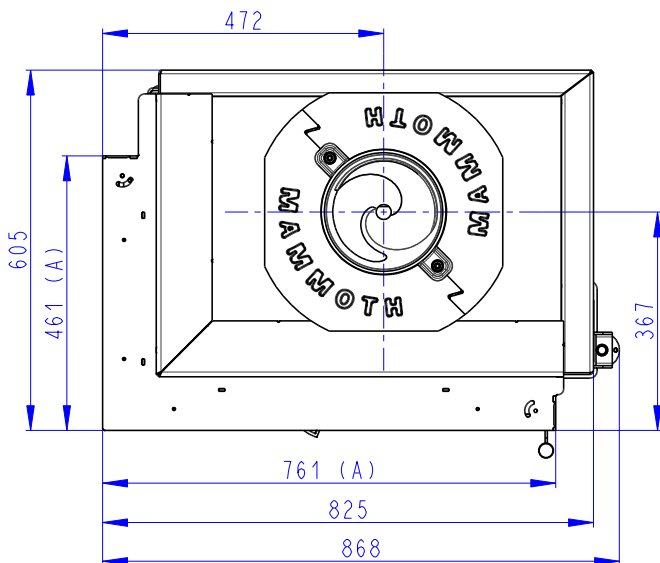

Rozměry v mm
 Maße in mm
 Dimensions in mm

DYNAMIC L 3G S 72.44.42.21
 + D3 KPL 180
 237 kg

(A) Zastavbovy rozmer / Baumaße / In-built dimension
 (C) Centralni privod vzduchu / Central air inlet / Zentralluftzufuhr

Rozměry v mm
Maße in mm
Dimensions in mm

DYNAMIC L 3G S 72.44.42.21
+ D3 PR 200
231 kg

(A) Zastavbovy rozmer / Baumaße / In-built dimension
(C) Centralni privod vzduchu / Central air inlet / Zentralluftzufuhr

Rozměry v mm
 Maße in mm
 Dimensions in mm

DYNAMIC L 3G S 72.44.42.21
 + D3 PR 200 + AKKUM KV 08B

539 kg

(A) Zastavbovy rozmer / Baumaße / In-built dimension
 (C) Centralni privod vzduchu / Central air inlet / Zentralluftzufuhr

Rozměry v mm
 Maße in mm
 Dimensions in mm

DYNAMIC L 3G S 72.44.42.21
 + D3 VY01
 269 kg

(A) Zastavbovy rozmer / Baumaße / In-built dimension
 (C) Centralni privod vzduchu / Central air inlet / Zentralluftzufuhr