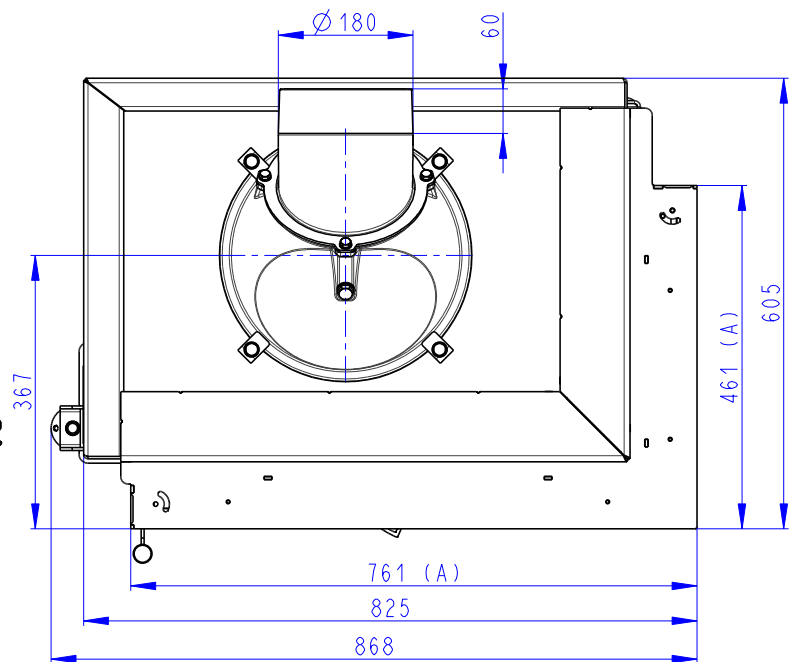

Rozměry v mm
Maße in mm
Dimensions in mm

DYNAMIC R 3G S 72.44.42.21

222 kg

(A) Zastavbový rozmer / Baumaße / In-built dimension
(C) Centralni privod vzduchu / Central air inlet / Zentralluftzufuhr
(L) Volna plocha proskleni / Free glass area / Freie Glassichtfläche

Rozměry v mm
Maße in mm
Dimensions in mm

DYNAMIC R 3G S 72.44.42.21
+ D3 KPL 180

237 kg

(A) Zastavbovy rozmer / Baumaße / In-built dimension
(C) Centralni privod vzduchu / Central air inlet / Zentralluftzufuhr

Rozměry v mm
Maße in mm
Dimensions in mm

DYNAMIC R 3G S 72.44.42.21
+ D3 PR 200
231 kg

(A) Zastavbovy rozmer / Baumaße / In-built dimension
(C) Centralni privod vzduchu / Central air inlet / Zentralluftzufuhr

Rozměry v mm
Maße in mm
Dimensions in mm

DYNAMIC R 3G S 72.44.42.21
+ D3 PR 200 + AKKUM KV 08B

539 kg

(A) Zastavbovy rozmer / Baumaße / In-built dimension
(C) Centralni privod vzduchu / Central air inlet / Zentralluftzufuhr