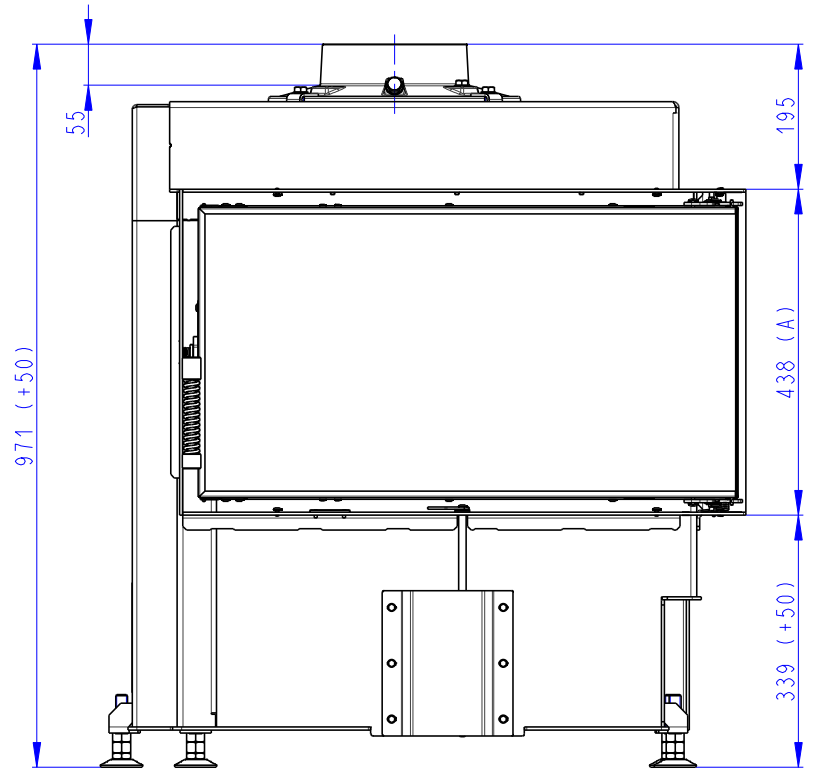

Rozměry v mm
Maße in mm
Dimensions in mm

DYNAMIC R 3G S 72.44.42.21
+ D3 PR 200
231 kg

(A) Zastavbovy rozmer / Baumaße / In-built dimension
(C) Centralni privod vzduchu / Central air inlet / Zentralluftzufuhr