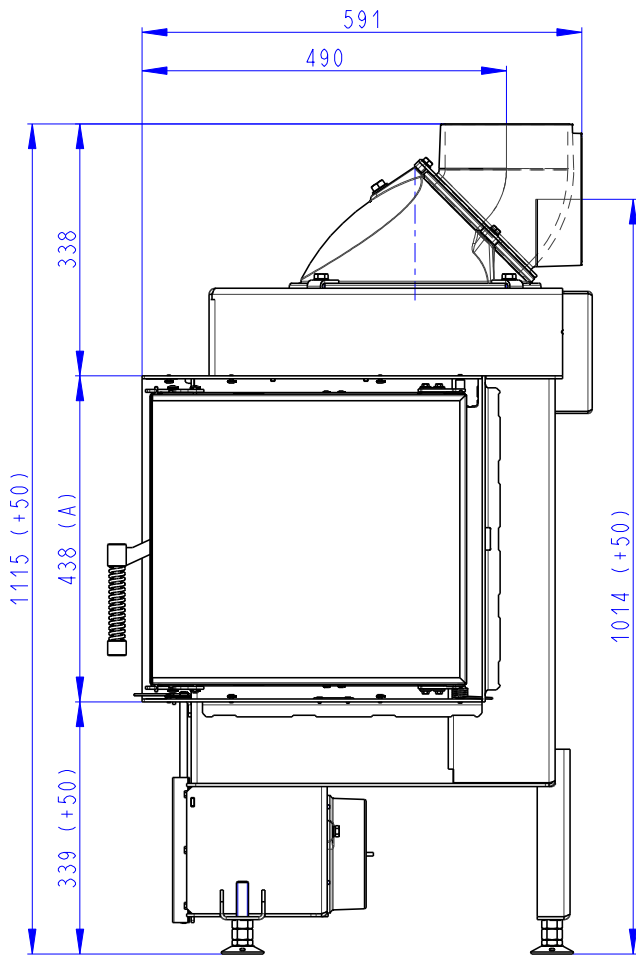

Rozměry v mm
Maße in mm
Dimensions in mm

DYNAMIC R 3G S 72.44.42.21

222 kg

(A) Zastavbový rozmer / Baumaße / In-built dimension
(C) Centralni privod vzduchu / Central air inlet / Zentralluftzufuhr
(L) Volna plocha proskleni / Free glass area / Freie Glassichtfläche

Rozměry v mm
Maße in mm
Dimensions in mm

DYNAMIC R 3G S 72.44.42.21
+ D3 KPL 180

237 kg

(A) Zastavbovy rozmer / Baumaße / In-built dimension
(C) Centralni privod vzduchu / Central air inlet / Zentralluftzufuhr

Rozměry v mm
Maße in mm
Dimensions in mm

DYNAMIC R 3G S 72.44.42.21
+ D3 PR 200
231 kg

(A) Zastavbovy rozmer / Baumaße / In-built dimension
(C) Centralni privod vzduchu / Central air inlet / Zentralluftzufuhr

Rozměry v mm
Maße in mm
Dimensions in mm

DYNAMIC R 3G S 72.44.42.21
+ D3 PR 200 + AKKUM KV 08B

539 kg

(A) Zastavbovy rozmer / Baumaße / In-built dimension
(C) Centralni privod vzduchu / Central air inlet / Zentralluftzufuhr