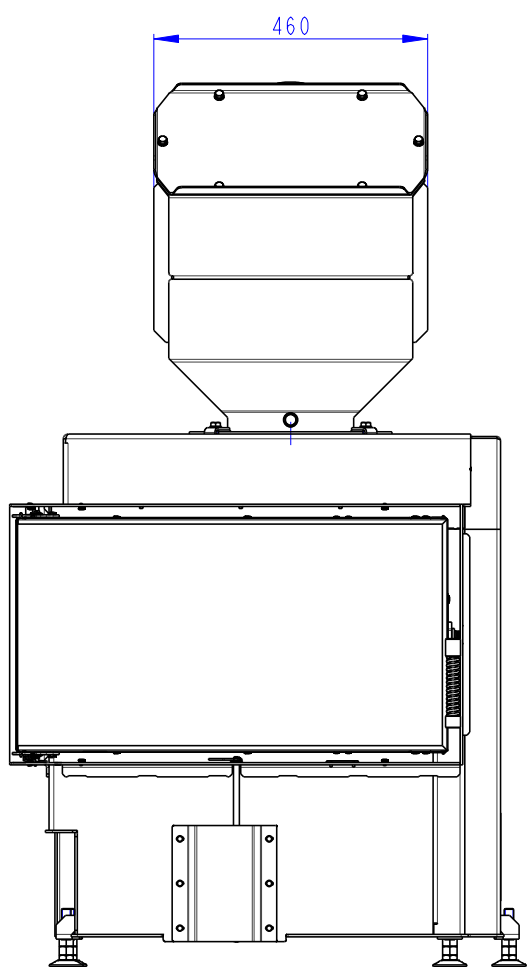

Rozměry v mm
 Maße in mm
 Dimensions in mm

DYNAMIC L 3G S 72.44.42.21
 + D3 PR 200 + AKKUM KV 08B

539 kg

(A) Zastavbovy rozmer / Baumaße / In-built dimension
 (C) Centralni privod vzduchu / Central air inlet / Zentralluftzufuhr

Rozměry v mm
 Maße in mm
 Dimensions in mm

DYNAMIC L 3G S 72.44.42.21
 + D3 VY01
 269 kg

(A) Zastavbovy rozmer / Baumaße / In-built dimension
 (C) Centralni privod vzduchu / Central air inlet / Zentralluftzufuhr