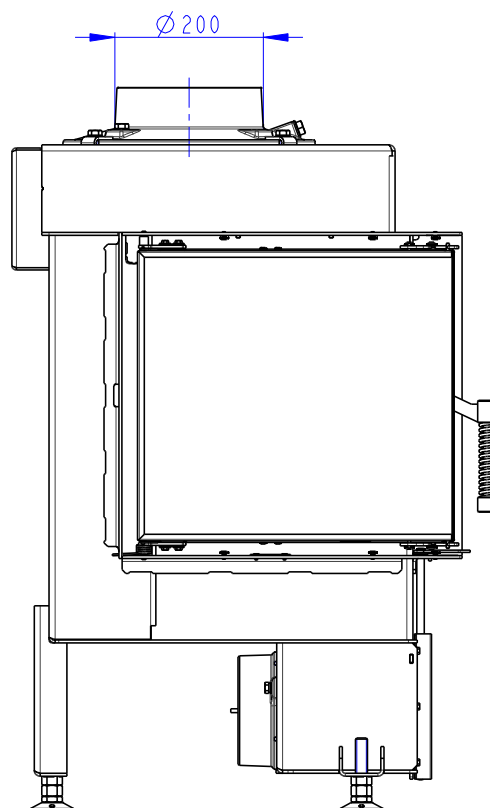

Rozmery v mm
 Maße in mm
 Dimensions in mm

DYNAMIC L 3G S 72.44.42.21

222 kg

- (A) Zastavbovy rozmer / Baumaße / In-built dimension
- (C) Centralni privod vzduchu / Central air inlet / Zentralluftzufuhr
- (L) Volna plocha proskleni / Free glass area / Freie Glassichtfläche

Rozměry v mm
 Maße in mm
 Dimensions in mm

DYNAMIC L 3G S 72.44.42.21
 + D3 KPL 180
 237 kg

(A) Zastavbovy rozmer / Baumaße / In-built dimension
 (C) Centralni privod vzduchu / Central air inlet / Zentralluftzufuhr

Rozměry v mm
Maße in mm
Dimensions in mm

DYNAMIC L 3G S 72.44.42.21
+ D3 PR 200
231 kg

(A) Zastavbovy rozmer / Baumaße / In-built dimension
(C) Centralni privod vzduchu / Central air inlet / Zentralluftzufuhr