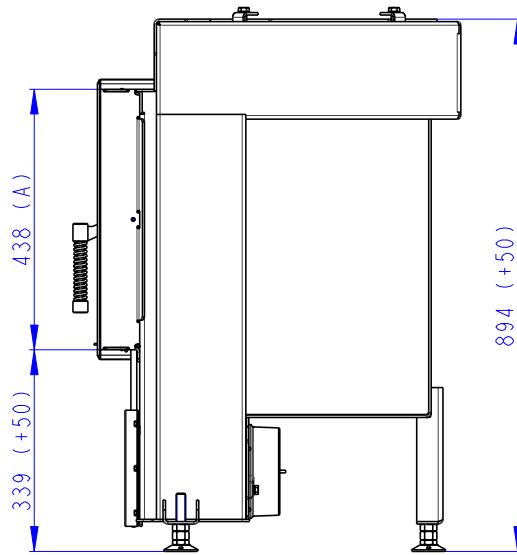

Rozměry v mm
 Maße in mm
 Dimensions in mm

DYNAMIC L 3G S 72.44.42.21
 + D3 PR 200 + AKKUM KV 08B

539 kg

(A) Zastavbovy rozmer / Baumaße / In-built dimension
 (C) Centralni privod vzduchu / Central air inlet / Zentralluftzufuhr

Rozměry v mm
 Maße in mm
 Dimensions in mm

DYNAMIC L 3G S 72.44.42.21
 + D3 VY01
 269 kg

(A) Zastavbovy rozmer / Baumaße / In-built dimension
 (C) Centralni privod vzduchu / Central air inlet / Zentralluftzufuhr

Rozmery v mm
 Maße in mm
 Dimensions in mm

DYNAMIC L 3G S 72.44.42.21
 + DR3SH RAM04

(A) Zastavbovy rozmer / Baumaße / In-built dimension
 (C) Centralni privod vzduchu / Central air inlet / Zentralluftzufuhr

Rozměry v mm
Maße in mm
Dimensions in mm

DYNAMIC L 3G S 72.44.42.21
+ DR3SH RAM06

(A) Zastavbovy rozmer / Baumaße / In-built dimension
(C) Centralni privod vzduchu / Central air inlet / Zentralluftzufuhr