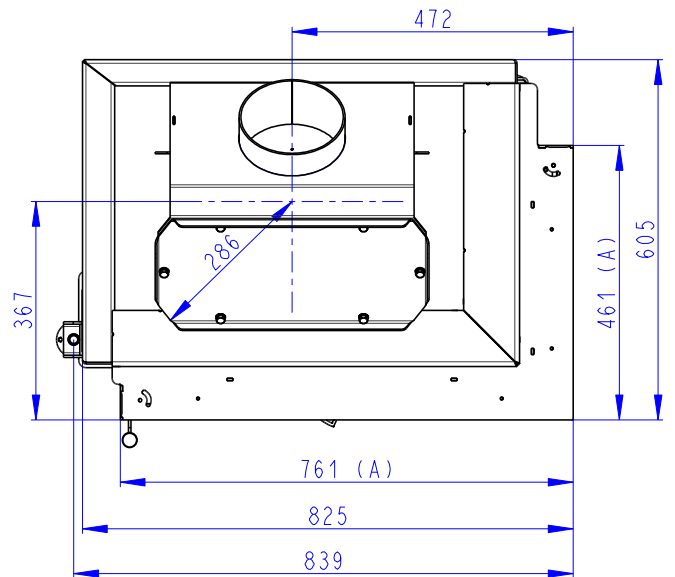

Rozměry v mm
Maße in mm
Dimensions in mm

DYNAMIC R 3G S 72.44.42.21
+ D3 PR 200
231 kg

(A) Zastavbovy rozmer / Baumaße / In-built dimension
(C) Centralni privod vzduchu / Central air inlet / Zentralluftzufuhr

Rozměry v mm
Maße in mm
Dimensions in mm

DYNAMIC R 3G S 72.44.42.21
+ D3 PR 200 + AKKUM KV 08B

539 kg

(A) Zastavbovy rozmer / Baumaße / In-built dimension
(C) Centralni privod vzduchu / Central air inlet / Zentralluftzufuhr

Rozměry v mm
 Maße in mm
 Dimensions in mm

DYNAMIC R 3G S 72.44.42.21
 + D3 VY01

269 kg

(A) Zastavbovy rozmer / Baumaße / In-built dimension
 (C) Centralni privod vzduchu / Central air inlet / Zentralluftzufuhr

Rozmery v mm
 Maße in mm
 Dimensions in mm

DYNAMIC R 3G S 72.44.42.21
 + DR3SH RAM04

(A) Zastavbovy rozmer / Baumaße / In-built dimension
 (C) Centralni privod vzduchu / Central air inlet / Zentralluftzufuhr