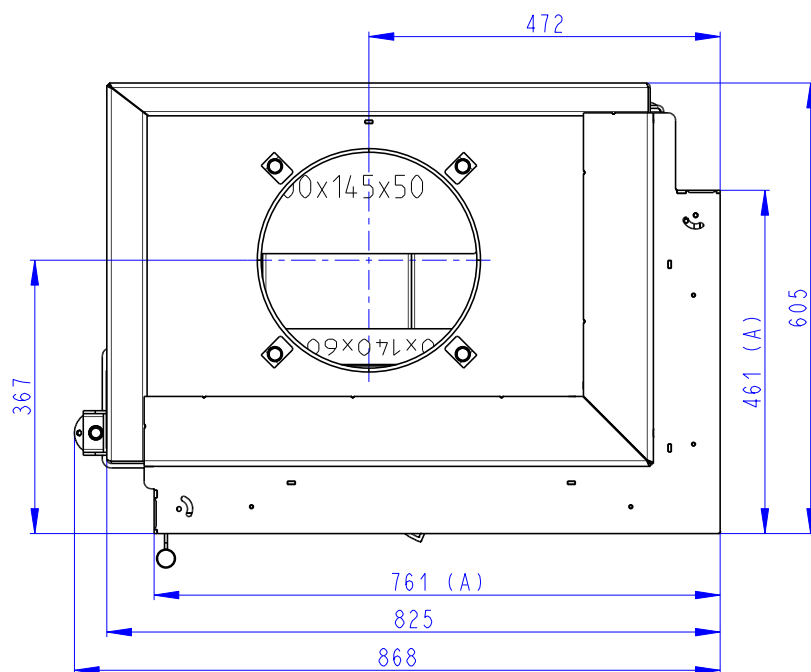

Rozměry v mm
Maße in mm
Dimensions in mm

DYNAMIC R 3G S 72.44.42.21

222 kg

(A) Zastavbový rozmer / Baumaße / In-built dimension
(C) Centralni privod vzduchu / Central air inlet / Zentralluftzufuhr
(L) Volna plocha proskleni / Free glass area / Freie Glassichtfläche

Rozměry v mm
Maße in mm
Dimensions in mm

DYNAMIC R 3G S 72.44.42.21
+ D3 KPL 180

237 kg

(A) Zastavbovy rozmer / Baumaße / In-built dimension
(C) Centralni privod vzduchu / Central air inlet / Zentralluftzufuhr

Rozměry v mm
Maße in mm
Dimensions in mm

DYNAMIC R 3G S 72.44.42.21
+ D3 PR 200
231 kg

(A) Zastavbovy rozmer / Baumaße / In-built dimension
(C) Centralni privod vzduchu / Central air inlet / Zentralluftzufuhr

Rozměry v mm
Maße in mm
Dimensions in mm

DYNAMIC R 3G S 72.44.42.21
+ D3 PR 200 + AKKUM KV 08B

539 kg

(A) Zastavbovy rozmer / Baumaße / In-built dimension
(C) Centralni privod vzduchu / Central air inlet / Zentralluftzufuhr