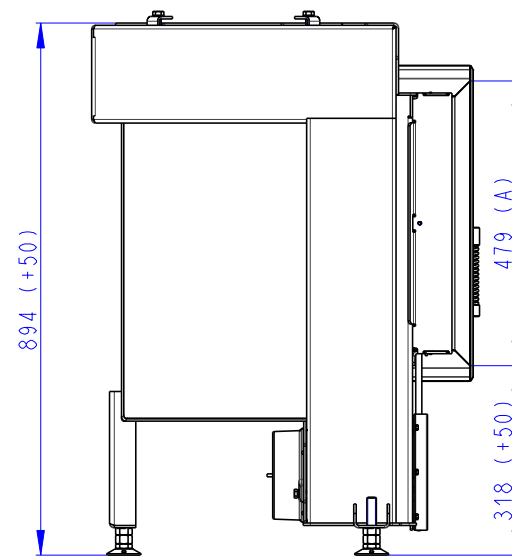

Rozměry v mm
Maße in mm
Dimensions in mm

DYNAMIC R 3G S 72.44.42.21
+ D3 PR 200 + AKKUM KV 08B

539 kg

(A) Zastavbovy rozmer / Baumaße / In-built dimension
(C) Centralni privod vzduchu / Central air inlet / Zentralluftzufuhr

Rozměry v mm
 Maße in mm
 Dimensions in mm

DYNAMIC R 3G S 72.44.42.21
 + D3 VY01

269 kg

(A) Zastavbovy rozmer / Baumaße / In-built dimension
 (C) Centralni privod vzduchu / Central air inlet / Zentralluftzufuhr

Rozmery v mm
 Maße in mm
 Dimensions in mm

DYNAMIC R 3G S 72.44.42.21
 + DR3SH RAM04

(A) Zastavbovy rozmer / Baumaße / In-built dimension
 (C) Centralni privod vzduchu / Central air inlet / Zentralluftzufuhr

Rozmery v mm
 Maße in mm
 Dimensions in mm

DYNAMIC R 3G S 72.44.42.21
 + DR3SH RAM06

(A) Zastavbovy rozmer / Baumaße / In-built dimension
 (C) Centralni privod vzduchu / Central air inlet / Zentralluftzufuhr