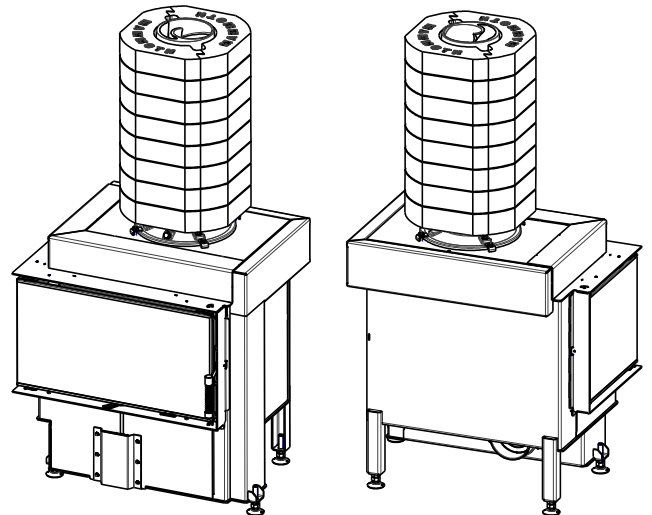

Rozměry v mm
Maße in mm
Dimensions in mm

DYNAMIC L 3G S 72.44.42.21
+ D3 PR 200
231 kg

(A) Zastavbovy rozmer / Baumaße / In-built dimension
(C) Centralni privod vzduchu / Central air inlet / Zentralluftzufuhr

Rozměry v mm
 Maße in mm
 Dimensions in mm

DYNAMIC L 3G S 72.44.42.21
 + D3 PR 200 + AKKUM KV 08B

539 kg

(A) Zastavbovy rozmer / Baumaße / In-built dimension
 (C) Centralni privod vzduchu / Central air inlet / Zentralluftzufuhr