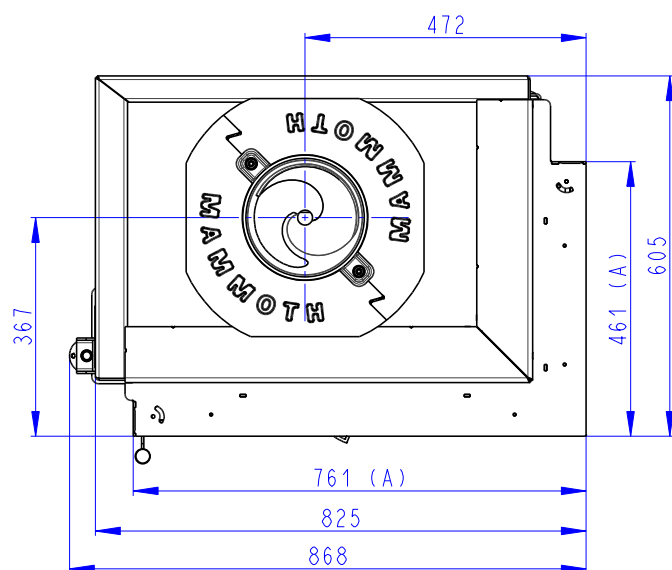

Rozměry v mm
Maße in mm
Dimensions in mm

DYNAMIC R 3G S 72.44.42.21
+ D3 PR 200
231 kg

(A) Zastavbovy rozmer / Baumaße / In-built dimension
(C) Centralni privod vzduchu / Central air inlet / Zentralluftzufuhr

Rozměry v mm
Maße in mm
Dimensions in mm

DYNAMIC R 3G S 72.44.42.21
+ D3 PR 200 + AKKUM KV 08B

539 kg

(A) Zastavbovy rozmer / Baumaße / In-built dimension
(C) Centralni privod vzduchu / Central air inlet / Zentralluftzufuhr

Rozměry v mm
 Maße in mm
 Dimensions in mm

DYNAMIC R 3G S 72.44.42.21
 + D3 VY01

269 kg

(A) Zastavbovy rozmer / Baumaße / In-built dimension
 (C) Centralni privod vzduchu / Central air inlet / Zentralluftzufuhr

Rozmery v mm
 Maße in mm
 Dimensions in mm

DYNAMIC R 3G S 72.44.42.21
 + DR3SH RAM04

(A) Zastavbovy rozmer / Baumaße / In-built dimension
 (C) Centralni privod vzduchu / Central air inlet / Zentralluftzufuhr