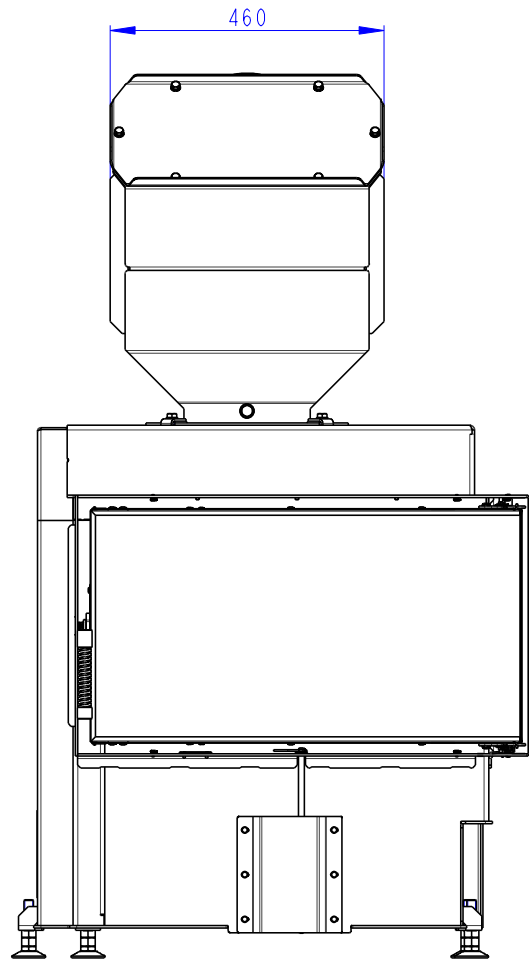

Rozměry v mm
Maße in mm
Dimensions in mm

DYNAMIC R 3G S 72.44.42.21
+ D3 PR 200 + AKKUM KV 08B

539 kg

(A) Zastavbovy rozmer / Baumaße / In-built dimension
(C) Centralni privod vzduchu / Central air inlet / Zentralluftzufuhr

Rozměry v mm
 Maße in mm
 Dimensions in mm

DYNAMIC R 3G S 72.44.42.21
 + D3 VY01

269 kg

(A) Zastavbovy rozmer / Baumaße / In-built dimension
 (C) Centralni privod vzduchu / Central air inlet / Zentralluftzufuhr

Rozmery v mm
 Maße in mm
 Dimensions in mm

DYNAMIC R 3G S 72.44.42.21
 + DR3SH RAM04

(A) Zastavbovy rozmer / Baumaße / In-built dimension
 (C) Centralni privod vzduchu / Central air inlet / Zentralluftzufuhr