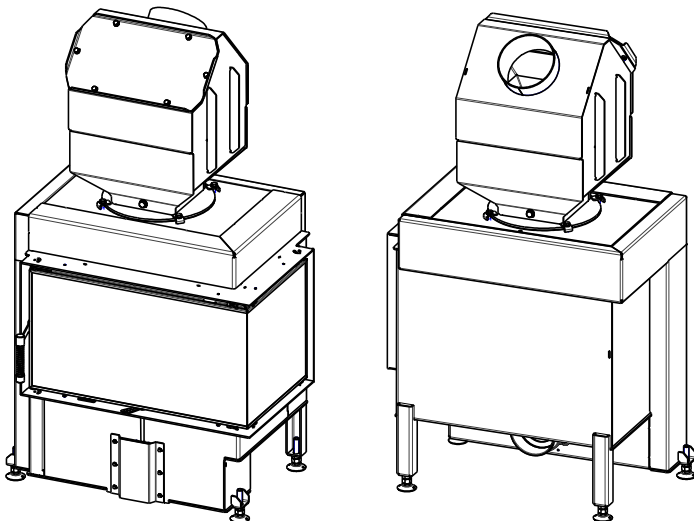

Rozměry v mm
Maße in mm
Dimensions in mm

DYNAMIC R 3G S 72.44.42.21
+ D3 PR 200 + AKKUM KV 08B

539 kg

(A) Zastavbovy rozmer / Baumaße / In-built dimension
(C) Centralni privod vzduchu / Central air inlet / Zentralluftzufuhr

Rozměry v mm
 Maße in mm
 Dimensions in mm

DYNAMIC R 3G S 72.44.42.21
 + D3 VY01

269 kg

(A) Zastavbovy rozmer / Baumaße / In-built dimension
 (C) Centralni privod vzduchu / Central air inlet / Zentralluftzufuhr