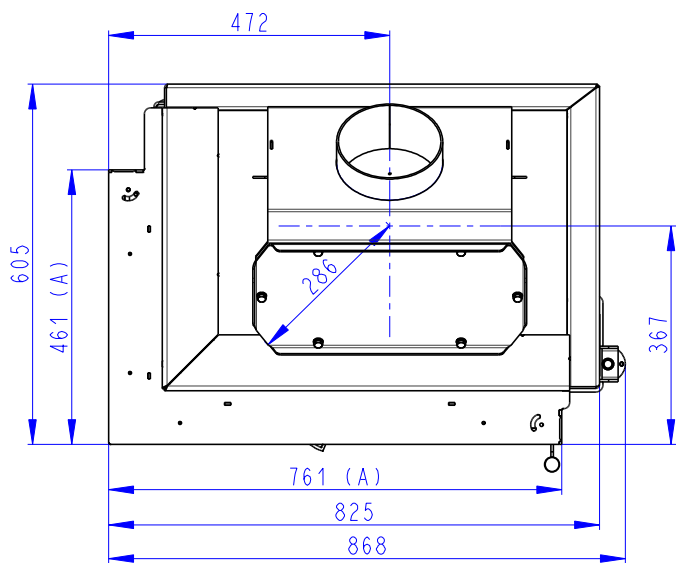

Rozměry v mm
Maße in mm
Dimensions in mm

DYNAMIC L 3G S 72.44.42.21
+ D3 PR 200
231 kg

(A) Zastavbovy rozmer / Baumaße / In-built dimension
(C) Centralni privod vzduchu / Central air inlet / Zentralluftzufuhr

Rozměry v mm
 Maße in mm
 Dimensions in mm

DYNAMIC L 3G S 72.44.42.21
 + D3 PR 200 + AKKUM KV 08B

539 kg

(A) Zastavbovy rozmer / Baumaße / In-built dimension
 (C) Centralni privod vzduchu / Central air inlet / Zentralluftzufuhr

Rozměry v mm
 Maße in mm
 Dimensions in mm

DYNAMIC L 3G S 72.44.42.21
 + D3 VY01
 269 kg

(A) Zastavbovy rozmer / Baumaße / In-built dimension
 (C) Centralni privod vzduchu / Central air inlet / Zentralluftzufuhr

Rozmery v mm
 Maße in mm
 Dimensions in mm

DYNAMIC L 3G S 72.44.42.21
 + DR3SH RAM04

(A) Zastavbovy rozmer / Baumaße / In-built dimension
 (C) Centralni privod vzduchu / Central air inlet / Zentralluftzufuhr