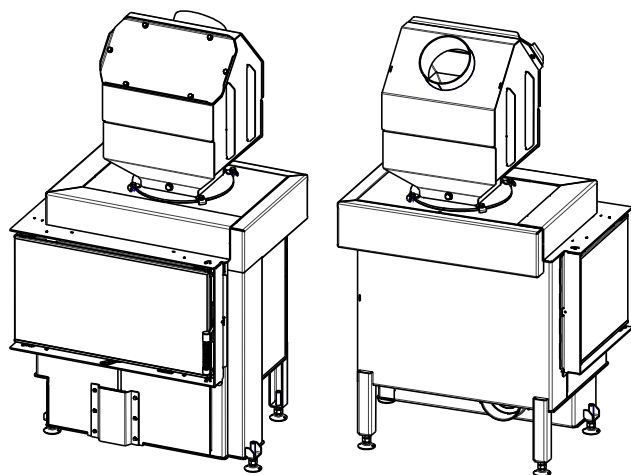

Rozměry v mm
 Maße in mm
 Dimensions in mm

DYNAMIC L 3G S 72.44.42.21
 + D3 PR 200 + AKKUM KV 08B

539 kg

(A) Zastavbovy rozmer / Baumaße / In-built dimension
 (C) Centralni privod vzduchu / Central air inlet / Zentralluftzufuhr

Rozměry v mm
 Maße in mm
 Dimensions in mm

DYNAMIC L 3G S 72.44.42.21
 + D3 VY01
 269 kg

(A) Zastavbovy rozmer / Baumaße / In-built dimension
 (C) Centralni privod vzduchu / Central air inlet / Zentralluftzufuhr