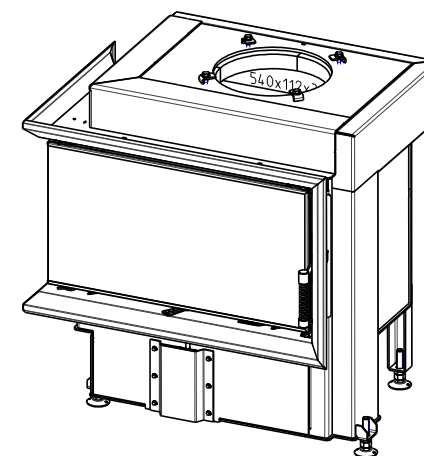

Rozměry v mm
 Maße in mm
 Dimensions in mm

DYNAMIC L 3G S 72.44.42.21
 + D3 VY01
 269 kg

(A) Zastavbovy rozmer / Baumaße / In-built dimension
 (C) Centralni privod vzduchu / Central air inlet / Zentralluftzufuhr

Rozmery v mm
 Maße in mm
 Dimensions in mm

DYNAMIC L 3G S 72.44.42.21
 + DR3SH RAM04

(A) Zastavbovy rozmer / Baumaße / In-built dimension
 (C) Centralni privod vzduchu / Central air inlet / Zentralluftzufuhr