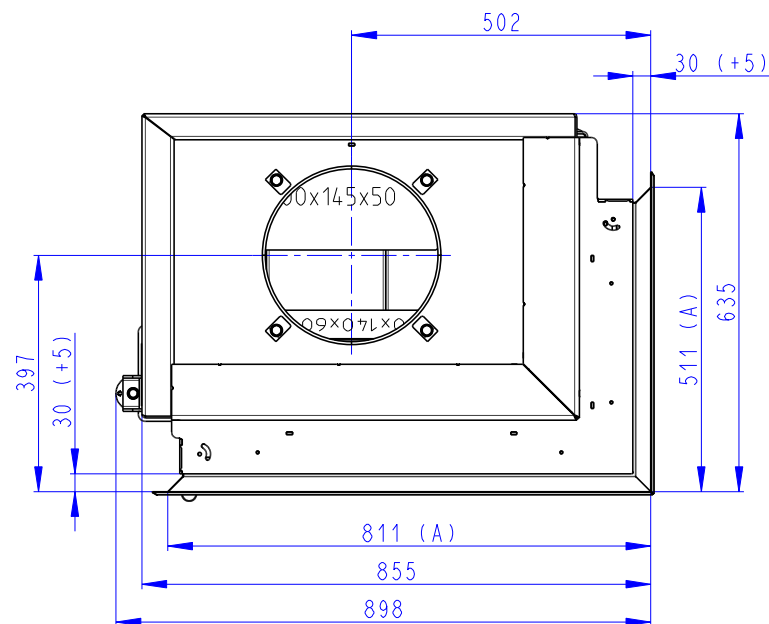

Rozměry v mm
 Maße in mm
 Dimensions in mm

DYNAMIC R 3G S 72.44.42.21
 + D3 VY01

269 kg

(A) Zastavbovy rozmer / Baumaße / In-built dimension
 (C) Centralni privod vzduchu / Central air inlet / Zentralluftzufuhr

Rozmery v mm
 Maße in mm
 Dimensions in mm

DYNAMIC R 3G S 72.44.42.21
 + DR3SH RAM04

(A) Zastavbovy rozmer / Baumaße / In-built dimension
 (C) Centralni privod vzduchu / Central air inlet / Zentralluftzufuhr

Rozmery v mm
 Maße in mm
 Dimensions in mm

DYNAMIC R 3G S 72.44.42.21
 + DR3SH RAM06

(A) Zastavbovy rozmer / Baumaße / In-built dimension
 (C) Centralni privod vzduchu / Central air inlet / Zentralluftzufuhr

Rozmery v mm
 Maße in mm
 Dimensions in mm

DYNAMIC L 3G S 72.44.42.21

222 kg

- (A) Zastavbovy rozmer / Baumaße / In-built dimension
- (C) Centralni privod vzduchu / Central air inlet / Zentralluftzufuhr
- (L) Volna plocha proskleni / Free glass area / Freie Glassichtfläche