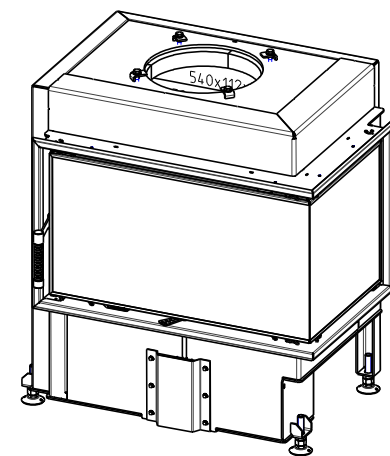

Rozmery v mm
 Maße in mm
 Dimensions in mm

DYNAMIC R 3G S 72.44.42.21
 + DR3SH RAM04

(A) Zastavbovy rozmer / Baumaße / In-built dimension
 (C) Centralni privod vzduchu / Central air inlet / Zentralluftzufuhr

Rozmery v mm
 Maße in mm
 Dimensions in mm

DYNAMIC R 3G S 72.44.42.21
 + DR3SH RAM06

(A) Zastavbovy rozmer / Baumaße / In-built dimension
 (C) Centralni privod vzduchu / Central air inlet / Zentralluftzufuhr