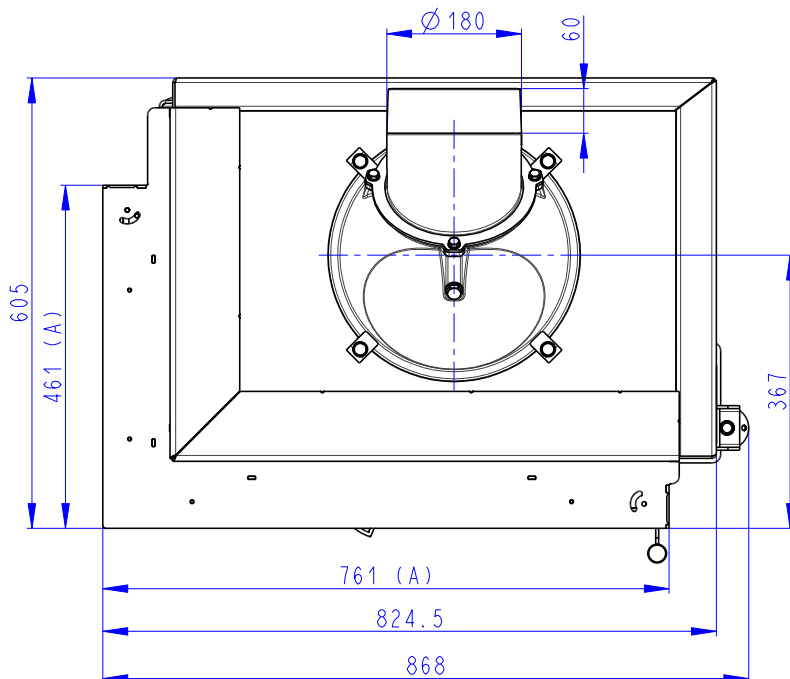

Rozmery v mm
 Maße in mm
 Dimensions in mm

DYNAMIC R 3G S 72.44.42.21
 + DR3SH RAM06

(A) Zastavbovy rozmer / Baumaße / In-built dimension
 (C) Centralni privod vzduchu / Central air inlet / Zentralluftzufuhr

Rozmery v mm
 Maße in mm
 Dimensions in mm

DYNAMIC L 3G S 72.44.42.21

222 kg

- (A) Zastavbovy rozmer / Baumaße / In-built dimension
- (C) Centralni privod vzduchu / Central air inlet / Zentralluftzufuhr
- (L) Volna plocha proskleni / Free glass area / Freie Glassichtfläche

Rozměry v mm
 Maße in mm
 Dimensions in mm

DYNAMIC L 3G S 72.44.42.21
 + D3 KPL 180
 237 kg

(A) Zastavbovy rozmer / Baumaße / In-built dimension
 (C) Centralni privod vzduchu / Central air inlet / Zentralluftzufuhr

Rozměry v mm
Maße in mm
Dimensions in mm

DYNAMIC L 3G S 72.44.42.21
+ D3 PR 200
231 kg

(A) Zastavbovy rozmer / Baumaße / In-built dimension
(C) Centralni privod vzduchu / Central air inlet / Zentralluftzufuhr