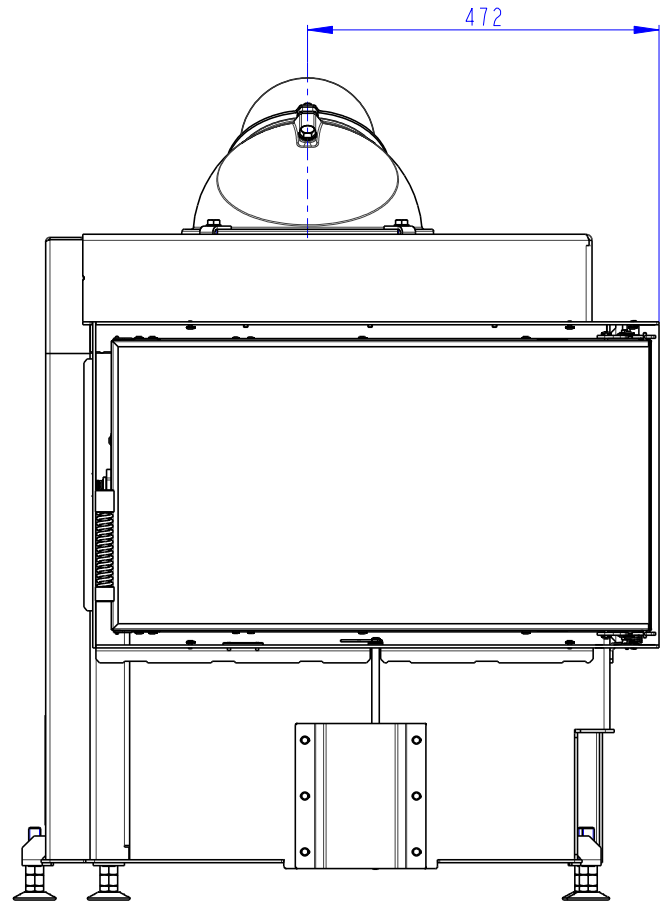

Rozměry v mm
Maße in mm
Dimensions in mm

DYNAMIC R 3G S 72.44.42.21

222 kg

(A) Zastavbový rozmer / Baumaße / In-built dimension
(C) Centralni privod vzduchu / Central air inlet / Zentralluftzufuhr
(L) Volna plocha proskleni / Free glass area / Freie Glassichtfläche

Rozměry v mm
Maße in mm
Dimensions in mm

DYNAMIC R 3G S 72.44.42.21
+ D3 KPL 180

237 kg

(A) Zastavbovy rozmer / Baumaße / In-built dimension
(C) Centralni privod vzduchu / Central air inlet / Zentralluftzufuhr