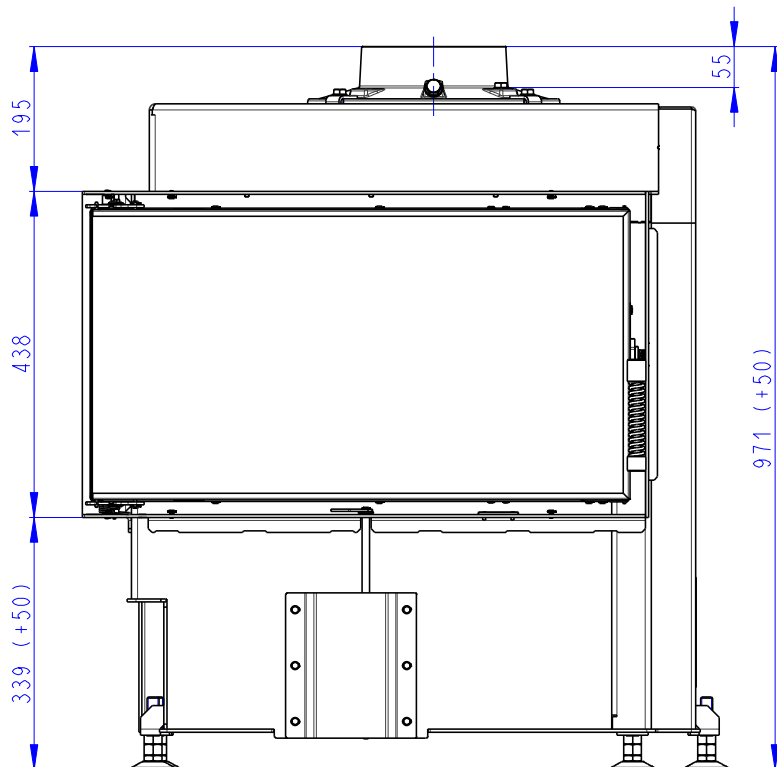

Rozmery v mm
 Maße in mm
 Dimensions in mm

DYNAMIC L 3G S 72.44.42.21

222 kg

- (A) Zastavbovy rozmer / Baumaße / In-built dimension
- (C) Centralni privod vzduchu / Central air inlet / Zentralluftzufuhr
- (L) Volna plocha proskleni / Free glass area / Freie Glassichtfläche

Rozměry v mm
 Maße in mm
 Dimensions in mm

DYNAMIC L 3G S 72.44.42.21
 + D3 KPL 180
 237 kg

(A) Zastavbovy rozmer / Baumaße / In-built dimension
 (C) Centralni privod vzduchu / Central air inlet / Zentralluftzufuhr

Rozměry v mm
Maße in mm
Dimensions in mm

DYNAMIC L 3G S 72.44.42.21
+ D3 PR 200
231 kg

(A) Zastavbovy rozmer / Baumaße / In-built dimension
(C) Centralni privod vzduchu / Central air inlet / Zentralluftzufuhr