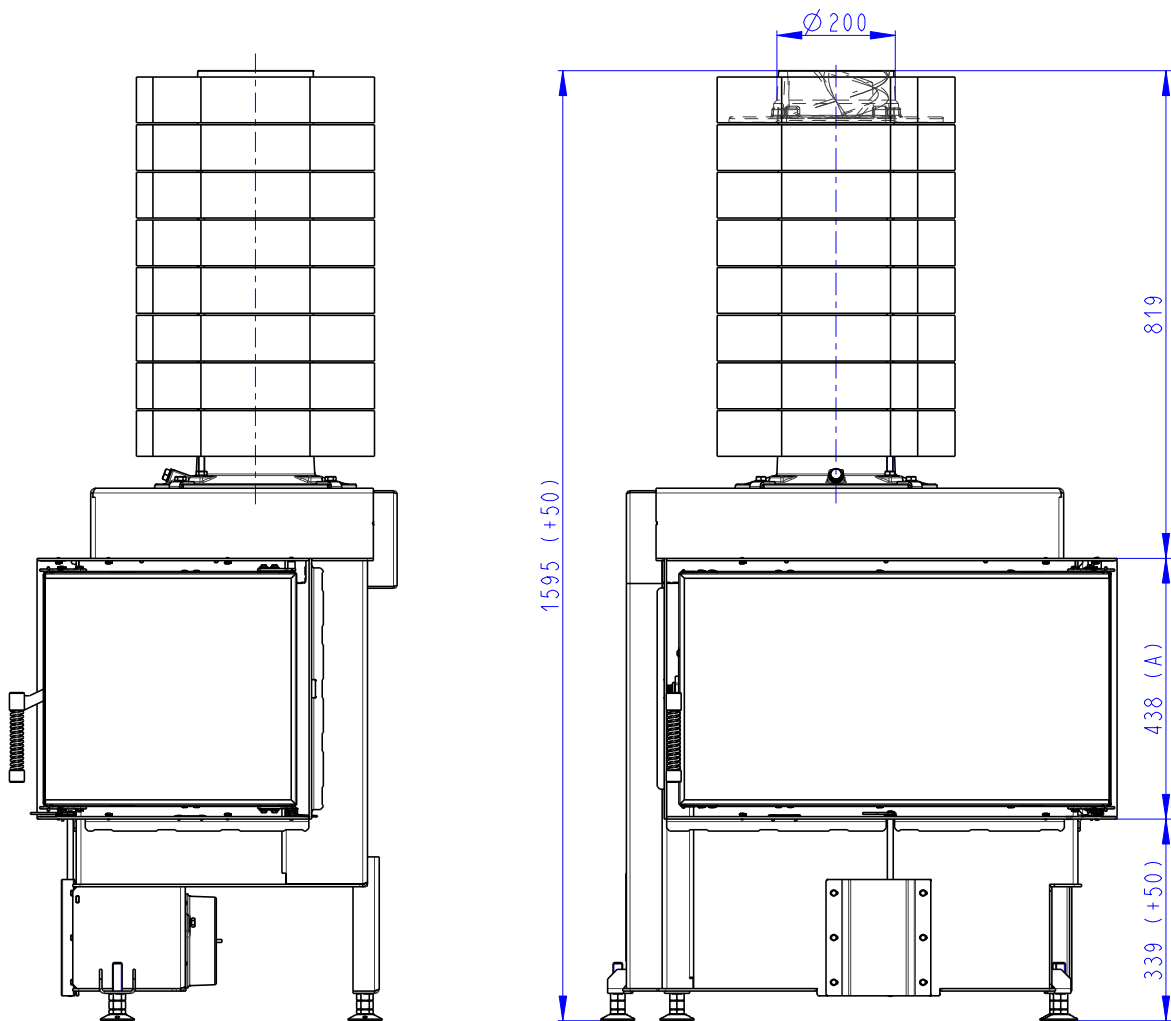

Rozměry v mm
Maße in mm
Dimensions in mm

DYNAMIC R 3G S 72.44.42.21
+ D3 PR 200 + AKKUM KV 08B

539 kg

(A) Zastavbovy rozmer / Baumaße / In-built dimension
(C) Centralni privod vzduchu / Central air inlet / Zentralluftzufuhr